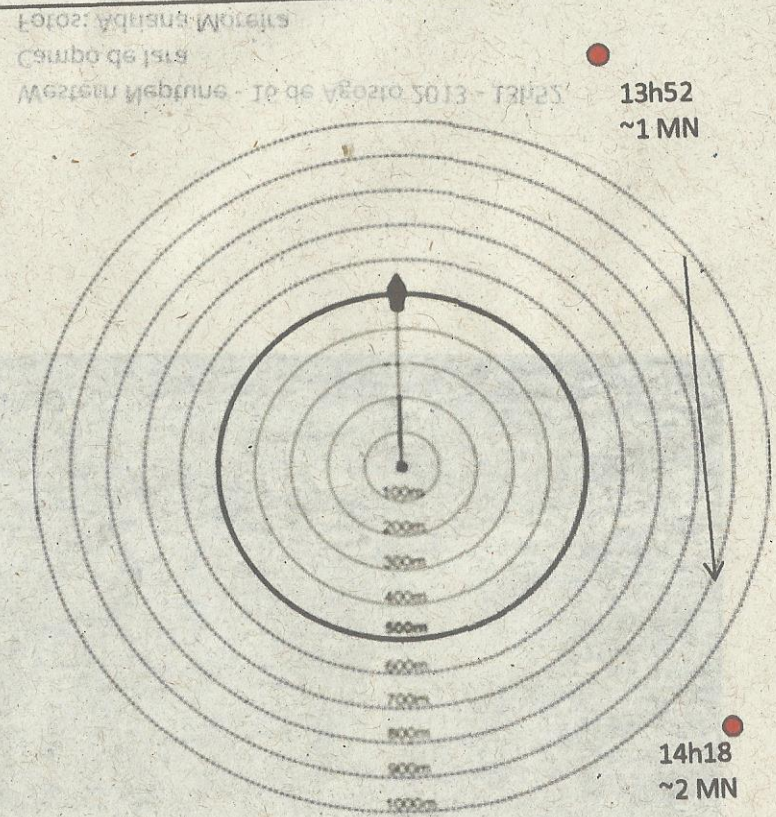

Projeto de Monitoramento da Biota Marinha

Número: **NPN 076**

Data: **16/08/2013**

Registro de Avistagem

Hora local	Animal avistado	Comportamento
13h52	<input checked="" type="checkbox"/> <i>Megaptera novaeangliae</i> Baleia Jubarte	<input checked="" type="checkbox"/> Deslocamento lento <input type="checkbox"/> Deslocamento médio <input type="checkbox"/> Deslocamento rápido <input type="checkbox"/> Deslocamento na proa do navio <input type="checkbox"/> Porpoising <input type="checkbox"/> Chorus line <input type="checkbox"/> Borrifo <input type="checkbox"/> Exposição da peltoral <input type="checkbox"/> Exposição da caudal <input type="checkbox"/> Golpe pedúnculo caudal <input type="checkbox"/> Golpe cabeça na superfície <input type="checkbox"/> Salto parcial <input type="checkbox"/> Salto total <input type="checkbox"/> Repouso <input type="checkbox"/> Indiferença <input type="checkbox"/> Fuga/evitação <input type="checkbox"/> Diminuição comportamento aéreo <input type="checkbox"/> Aumento comportamento aéreo <input type="checkbox"/> Diminuição tempo de inalação <input type="checkbox"/> Aumento tempo de inalação <input type="checkbox"/> Diminuição tempo de mergulho <input type="checkbox"/> Aumento tempo de mergulho <input checked="" type="checkbox"/> Exposição do dorso
Latitude	<input type="checkbox"/> <i>Eubalaena australis</i> Baleia Franca do Sul	
25° 30' 34.80" S	<input type="checkbox"/> <i>Balaenoptera edeni</i> Baleia-de-Bryde	
Longitude	<input type="checkbox"/> <i>Balaenoptera bonaerensis</i> Baleia-Minke-Antártica	
042° 00' 34.38" W	<input type="checkbox"/> <i>Physeter macrocephalus</i> Cachalote	
Profundidade	<input type="checkbox"/> <i>Orcinus orca</i> Baleia Orca	
2355m	<input type="checkbox"/> <i>Sotalia fluviatilis</i> Boto Cinza	
Direção do navio	<input type="checkbox"/> <i>Tursiops truncatus</i> Golfinho Nariz de Garrafa	
SE	<input type="checkbox"/> <i>Stenella longirostris</i> Golfinho Rotador	
Estado do Mar	<input type="checkbox"/> <i>Stenella attenuata</i> Golfinho-Pintado-Pantropical	
<input type="checkbox"/> Calmo (0-1) <input checked="" type="checkbox"/> Crespo (2-3) <input type="checkbox"/> Agitado (4) <input type="checkbox"/> Forte (5+)	<input type="checkbox"/> <i>Mysticeti</i>	
Visibilidade	Grupo	
<input type="checkbox"/> Boa (> 5 km) <input checked="" type="checkbox"/> Moderada <input type="checkbox"/> Fraca (< 1 km)	<input type="checkbox"/> Sim <input checked="" type="checkbox"/> Não	Confiança na identificação
Ondulação	Composição do grupo	<input checked="" type="checkbox"/> Definitiva <input type="checkbox"/> Provável <input type="checkbox"/> Incerta
<input type="checkbox"/> Baixa (<2m) <input checked="" type="checkbox"/> Média (2-4m) <input type="checkbox"/> Forte (>4m)	NºAdulto: 1 Nº Filhotes:	