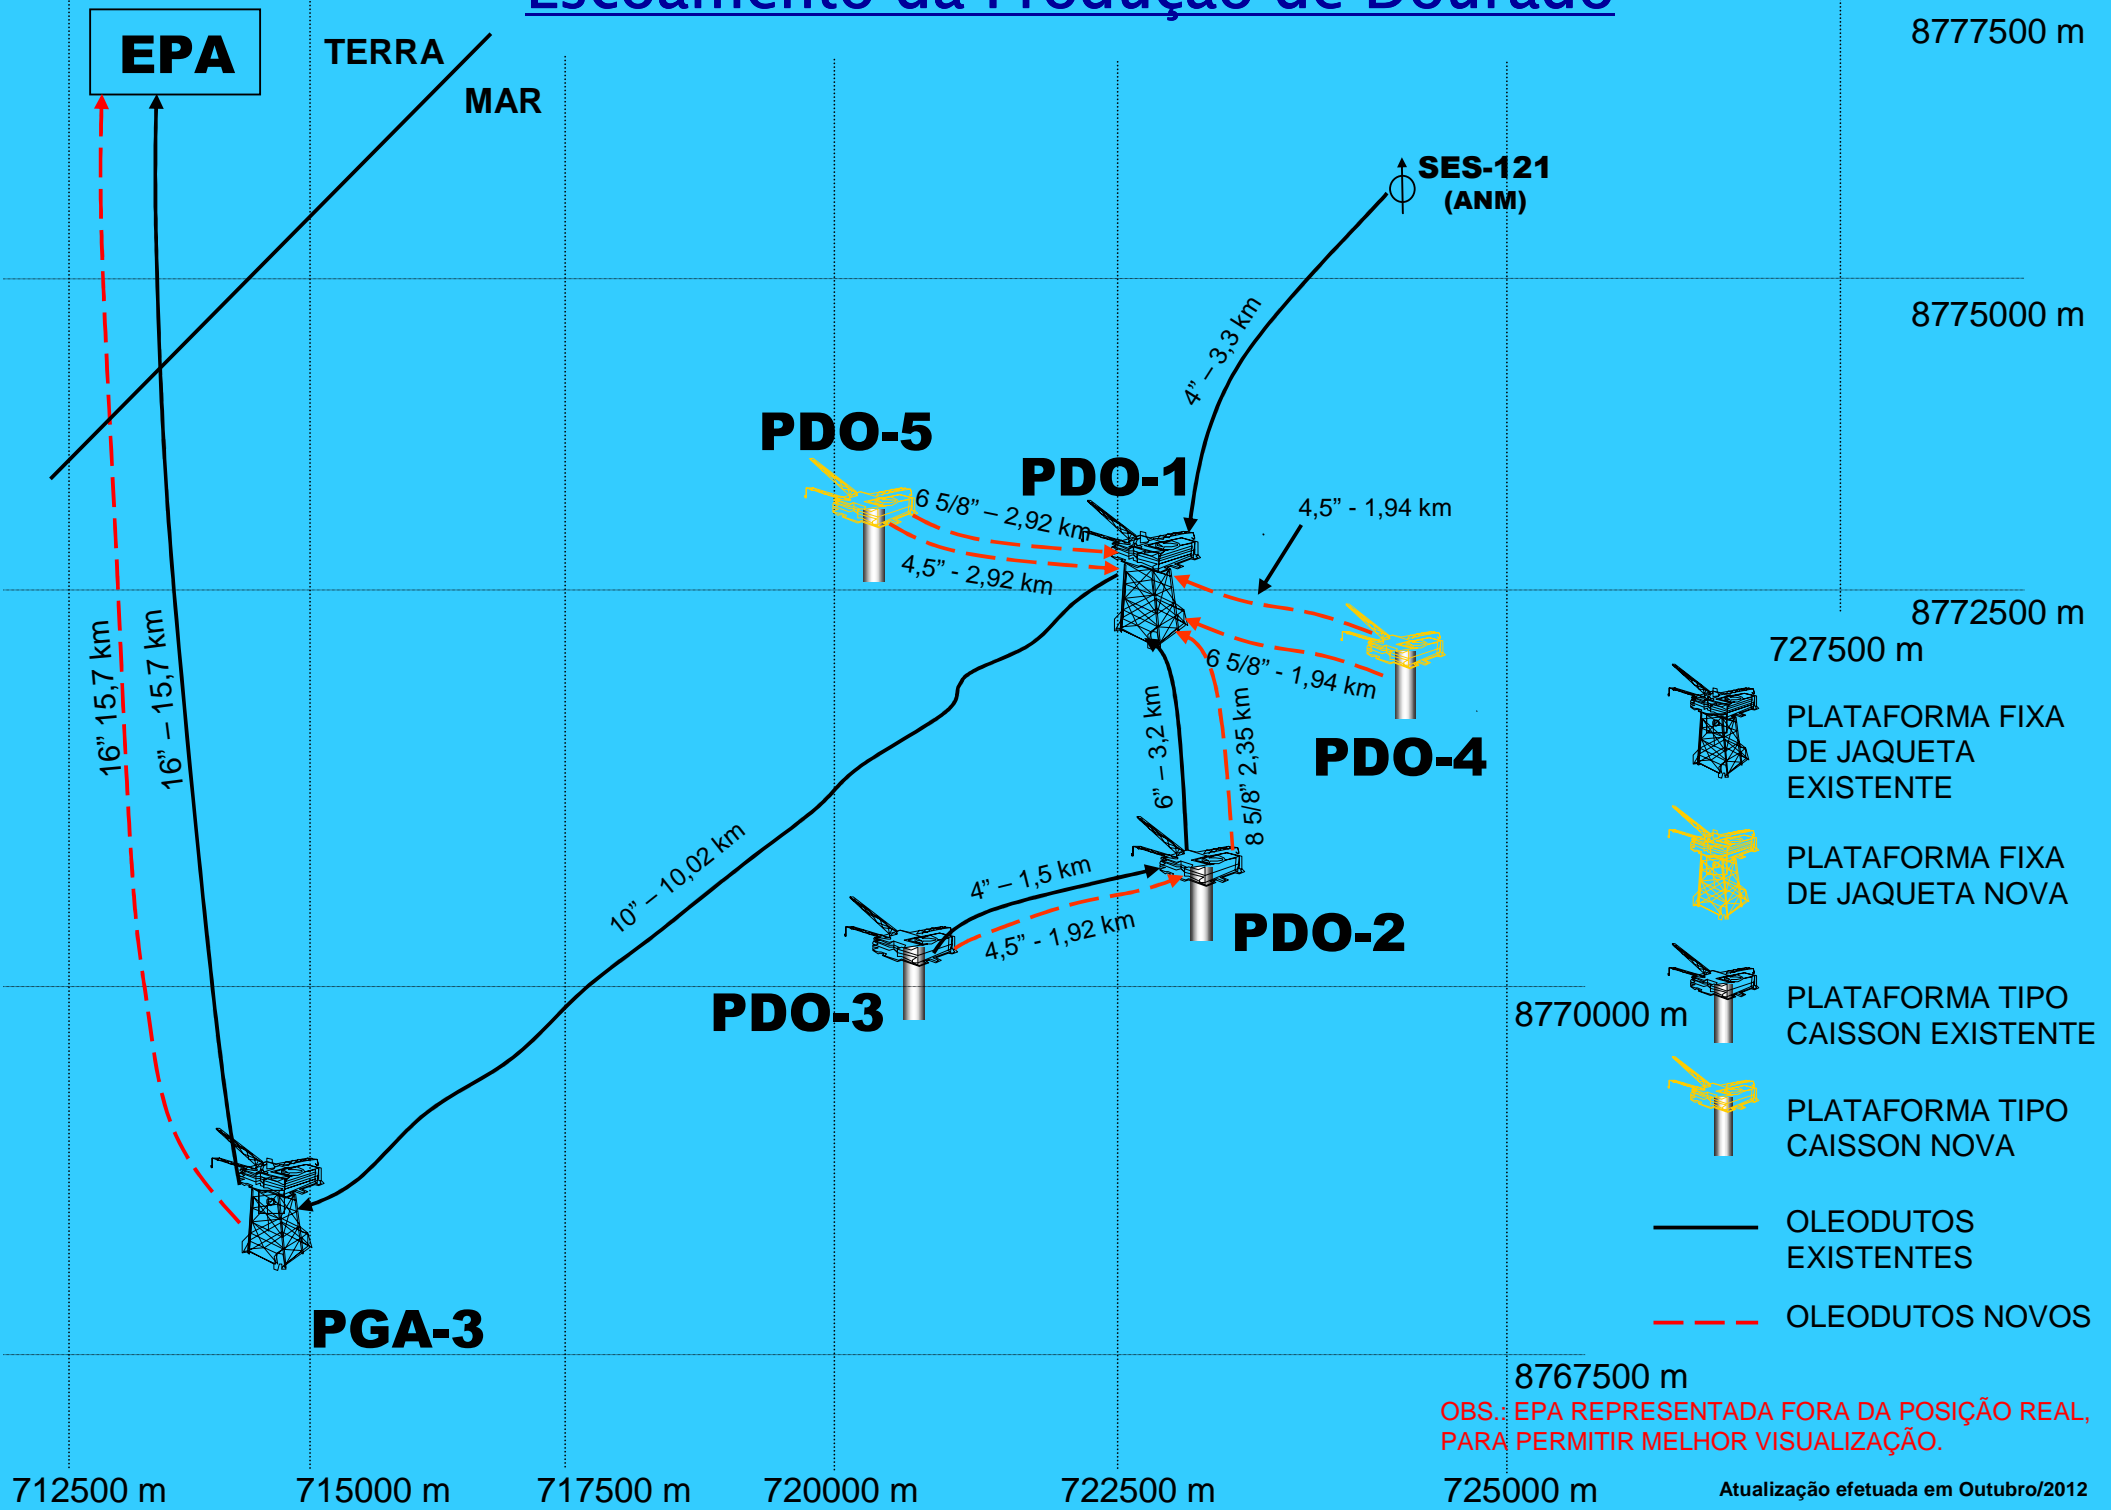

Escoamento da Produção de Dourado

OBS.: EPA REPRESENTADA FORA DA POSIÇÃO REAL, PARA PERMITIR MELHOR VISUALIZAÇÃO.

Rede de Injeção de Água de Dourado