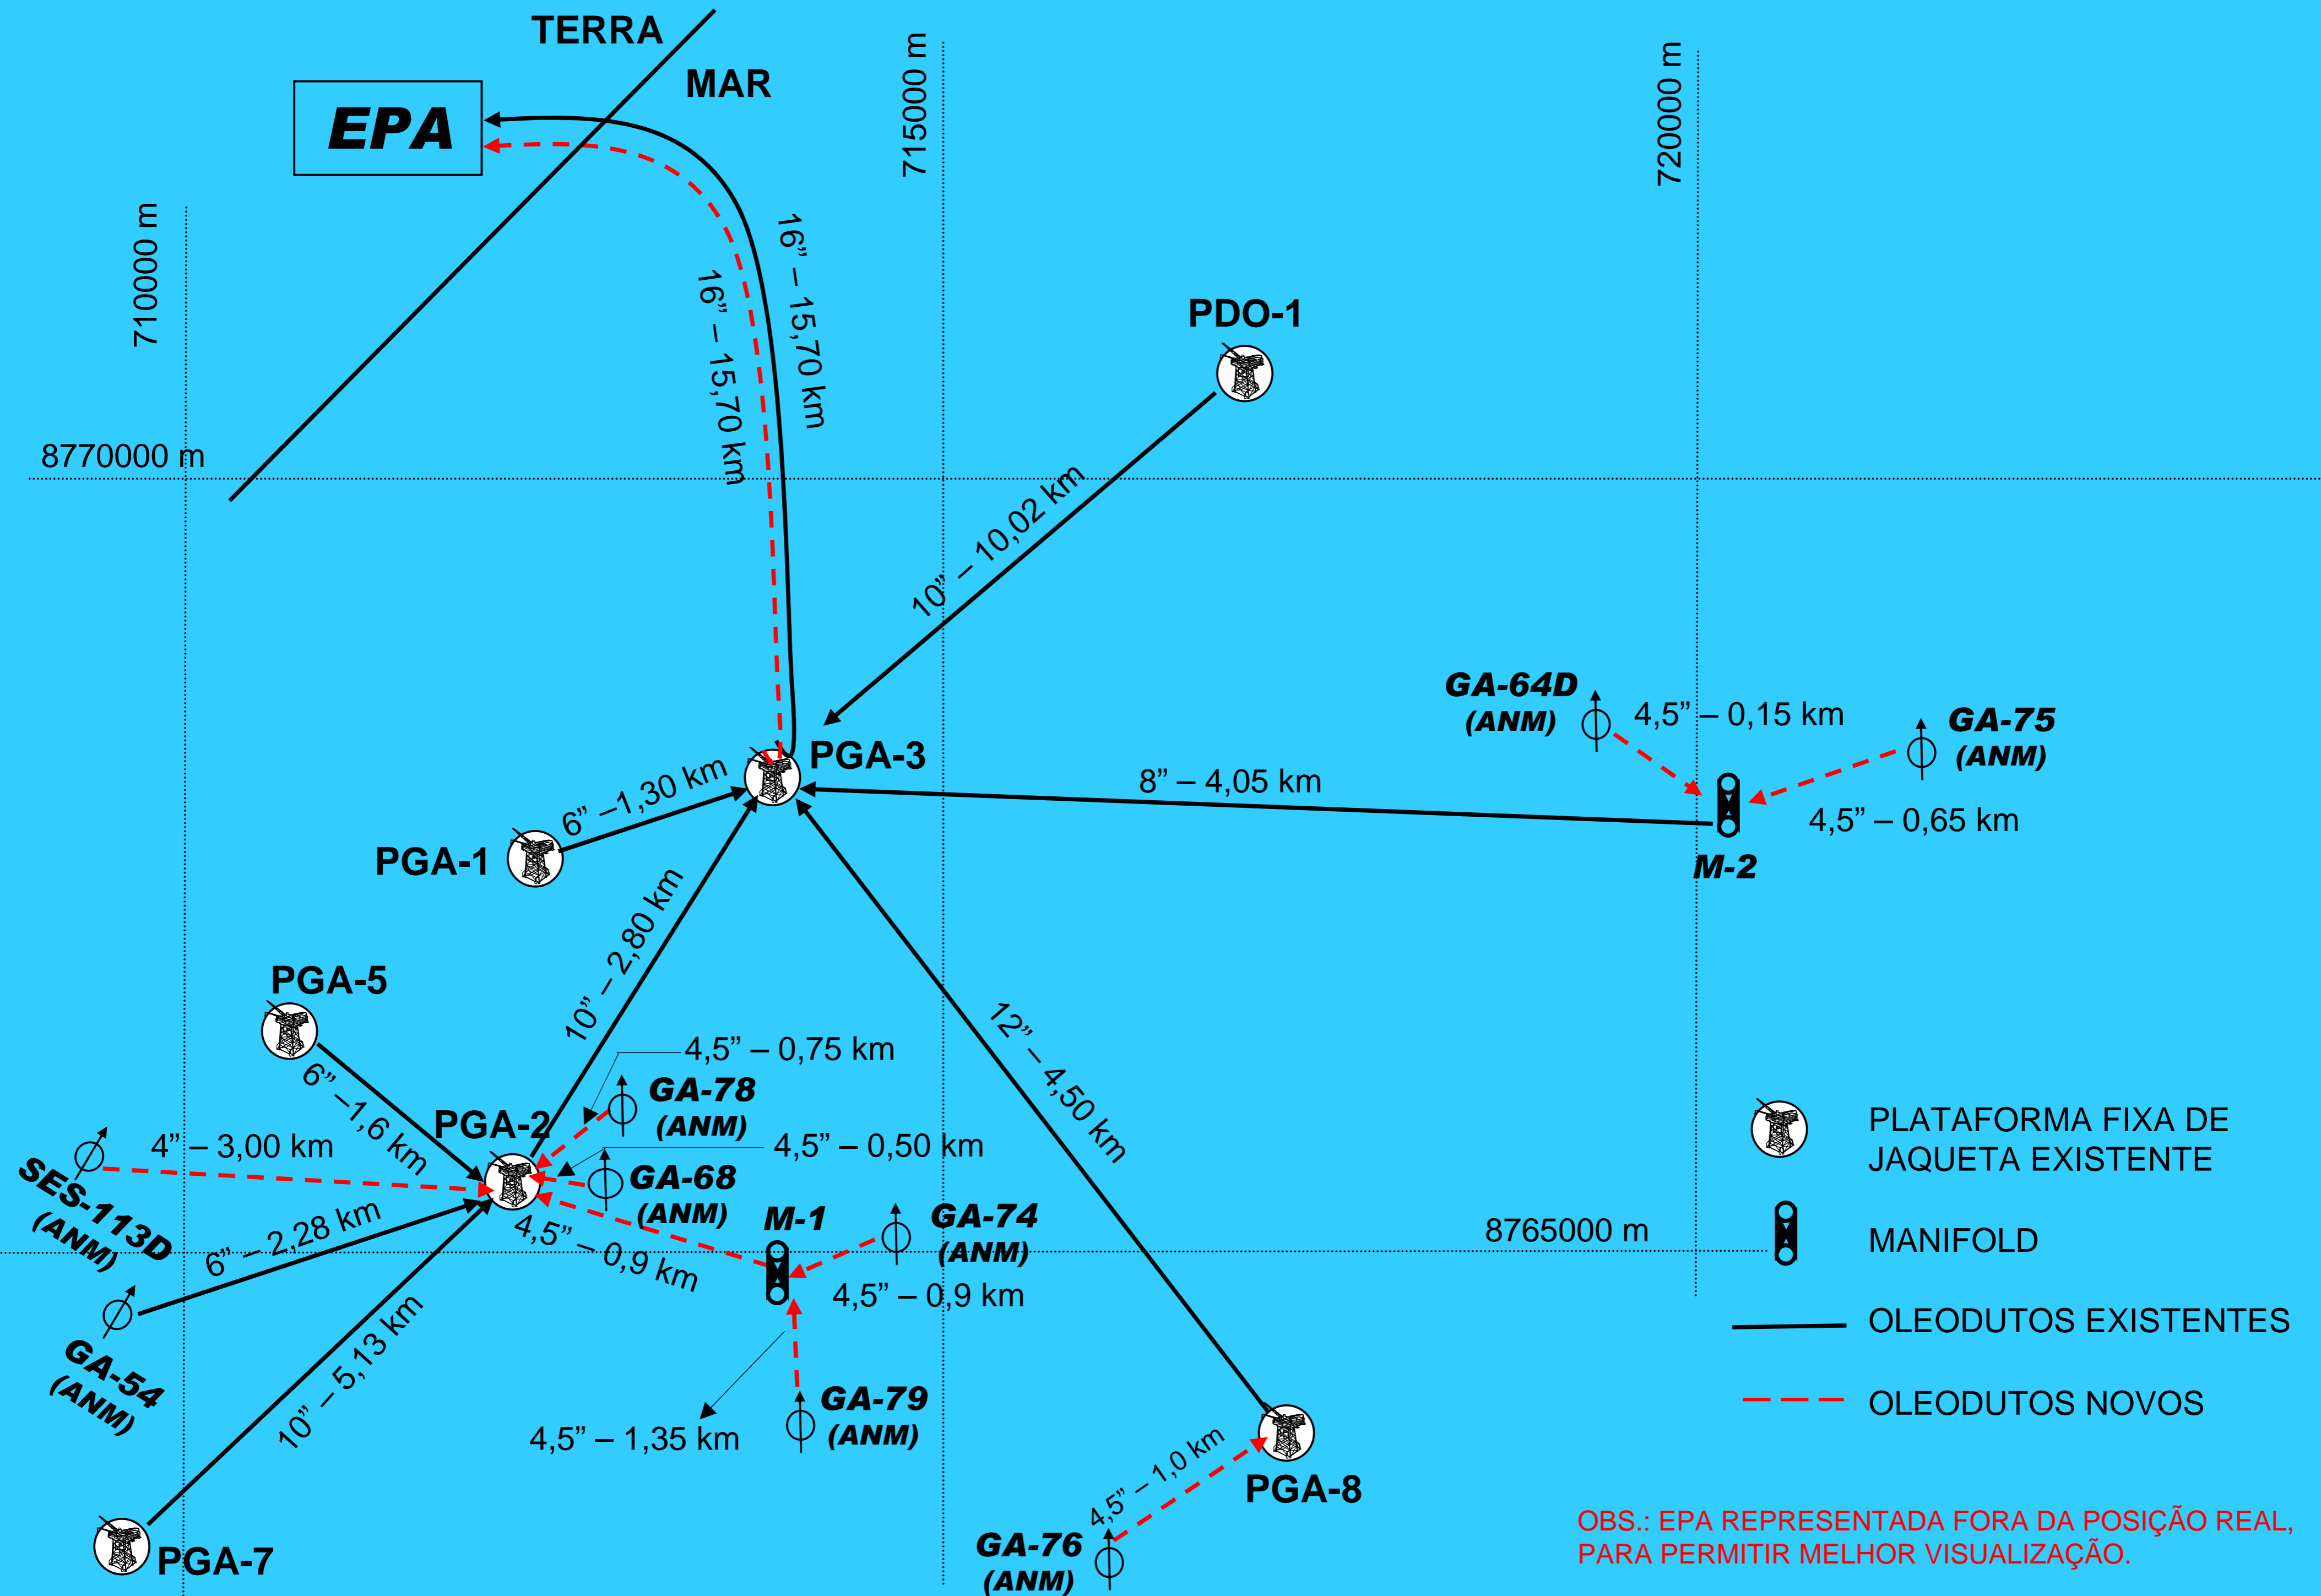

Escoamento da Produção de Guaricema

Rede de Injeção de Água de Guaricema

OBS.: ETA REPRESENTADA FORA DA POSIÇÃO REAL, PARA PERMITIR MELHOR VISUALIZAÇÃO.

Malha de Injeção de gás e Gás Lift – Guaricema