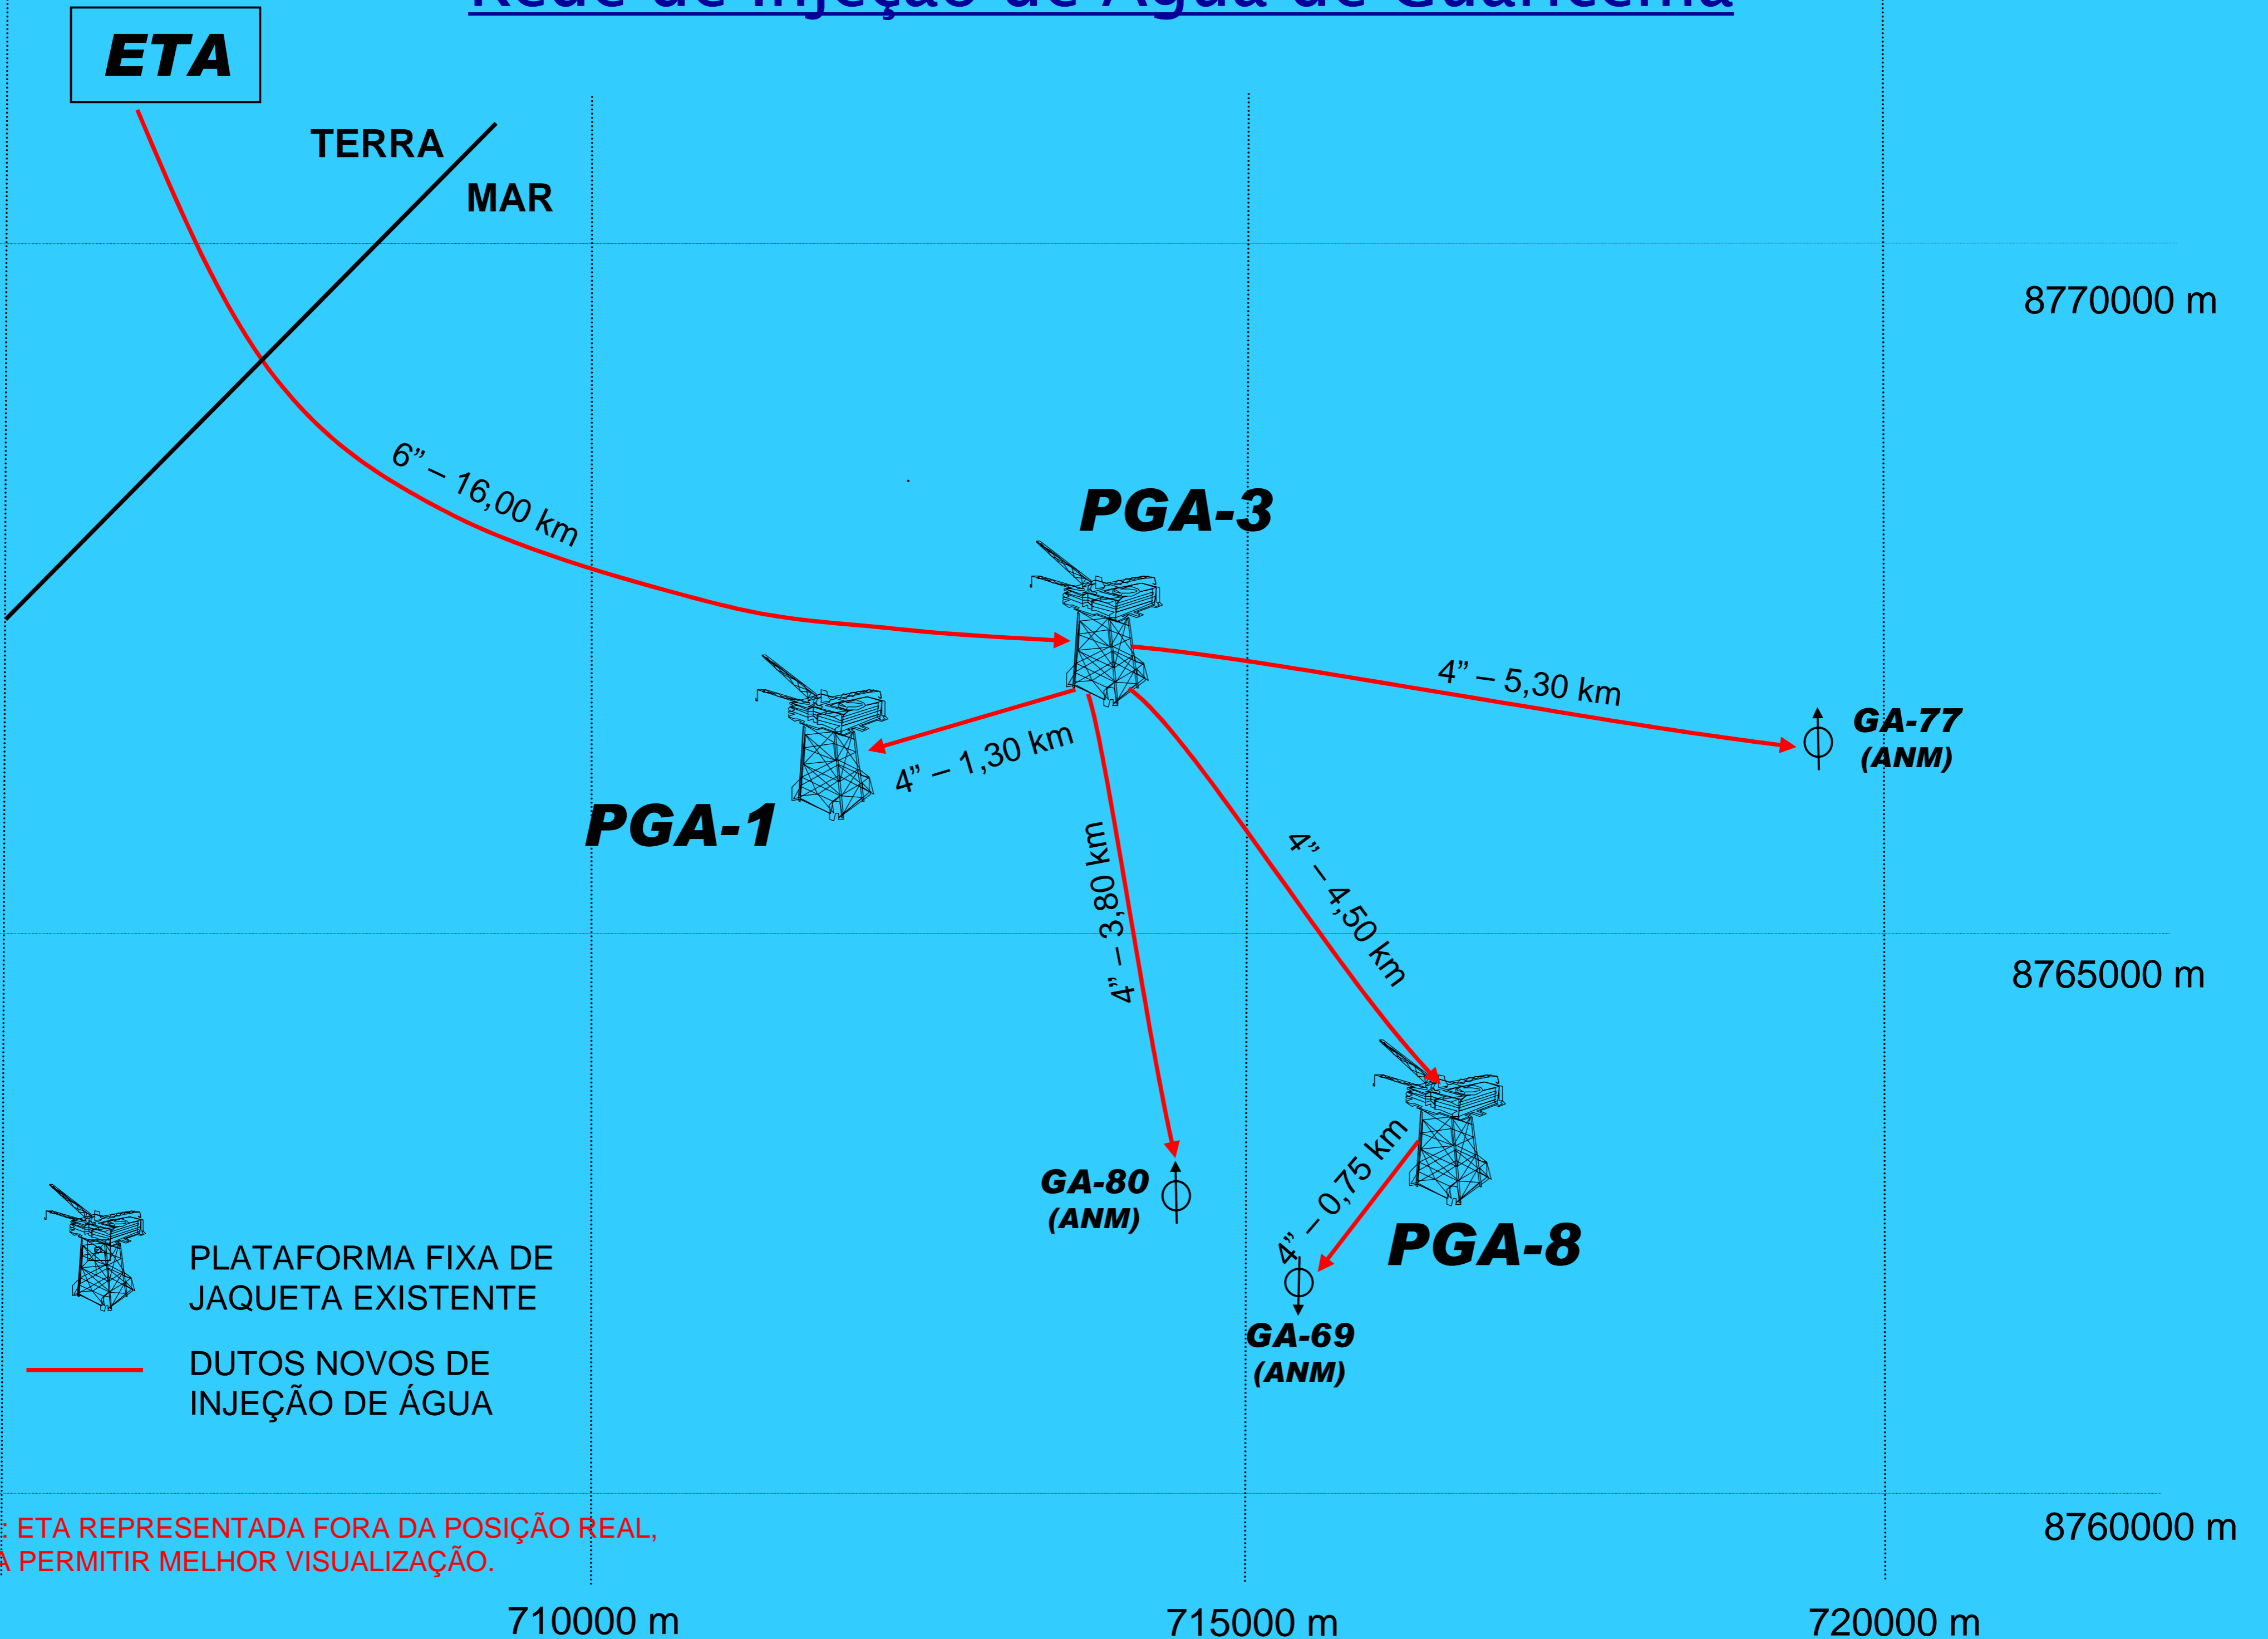

Escoamento da Produção de Guaricema

Rede de Injeção de Água de Guaricema

OBS.: ETA REPRESENTADA FORA DA POSIÇÃO REAL, PARA PERMITIR MELHOR VISUALIZAÇÃO.

Malha de Injeção de gás e Gás Lift – Guaricema