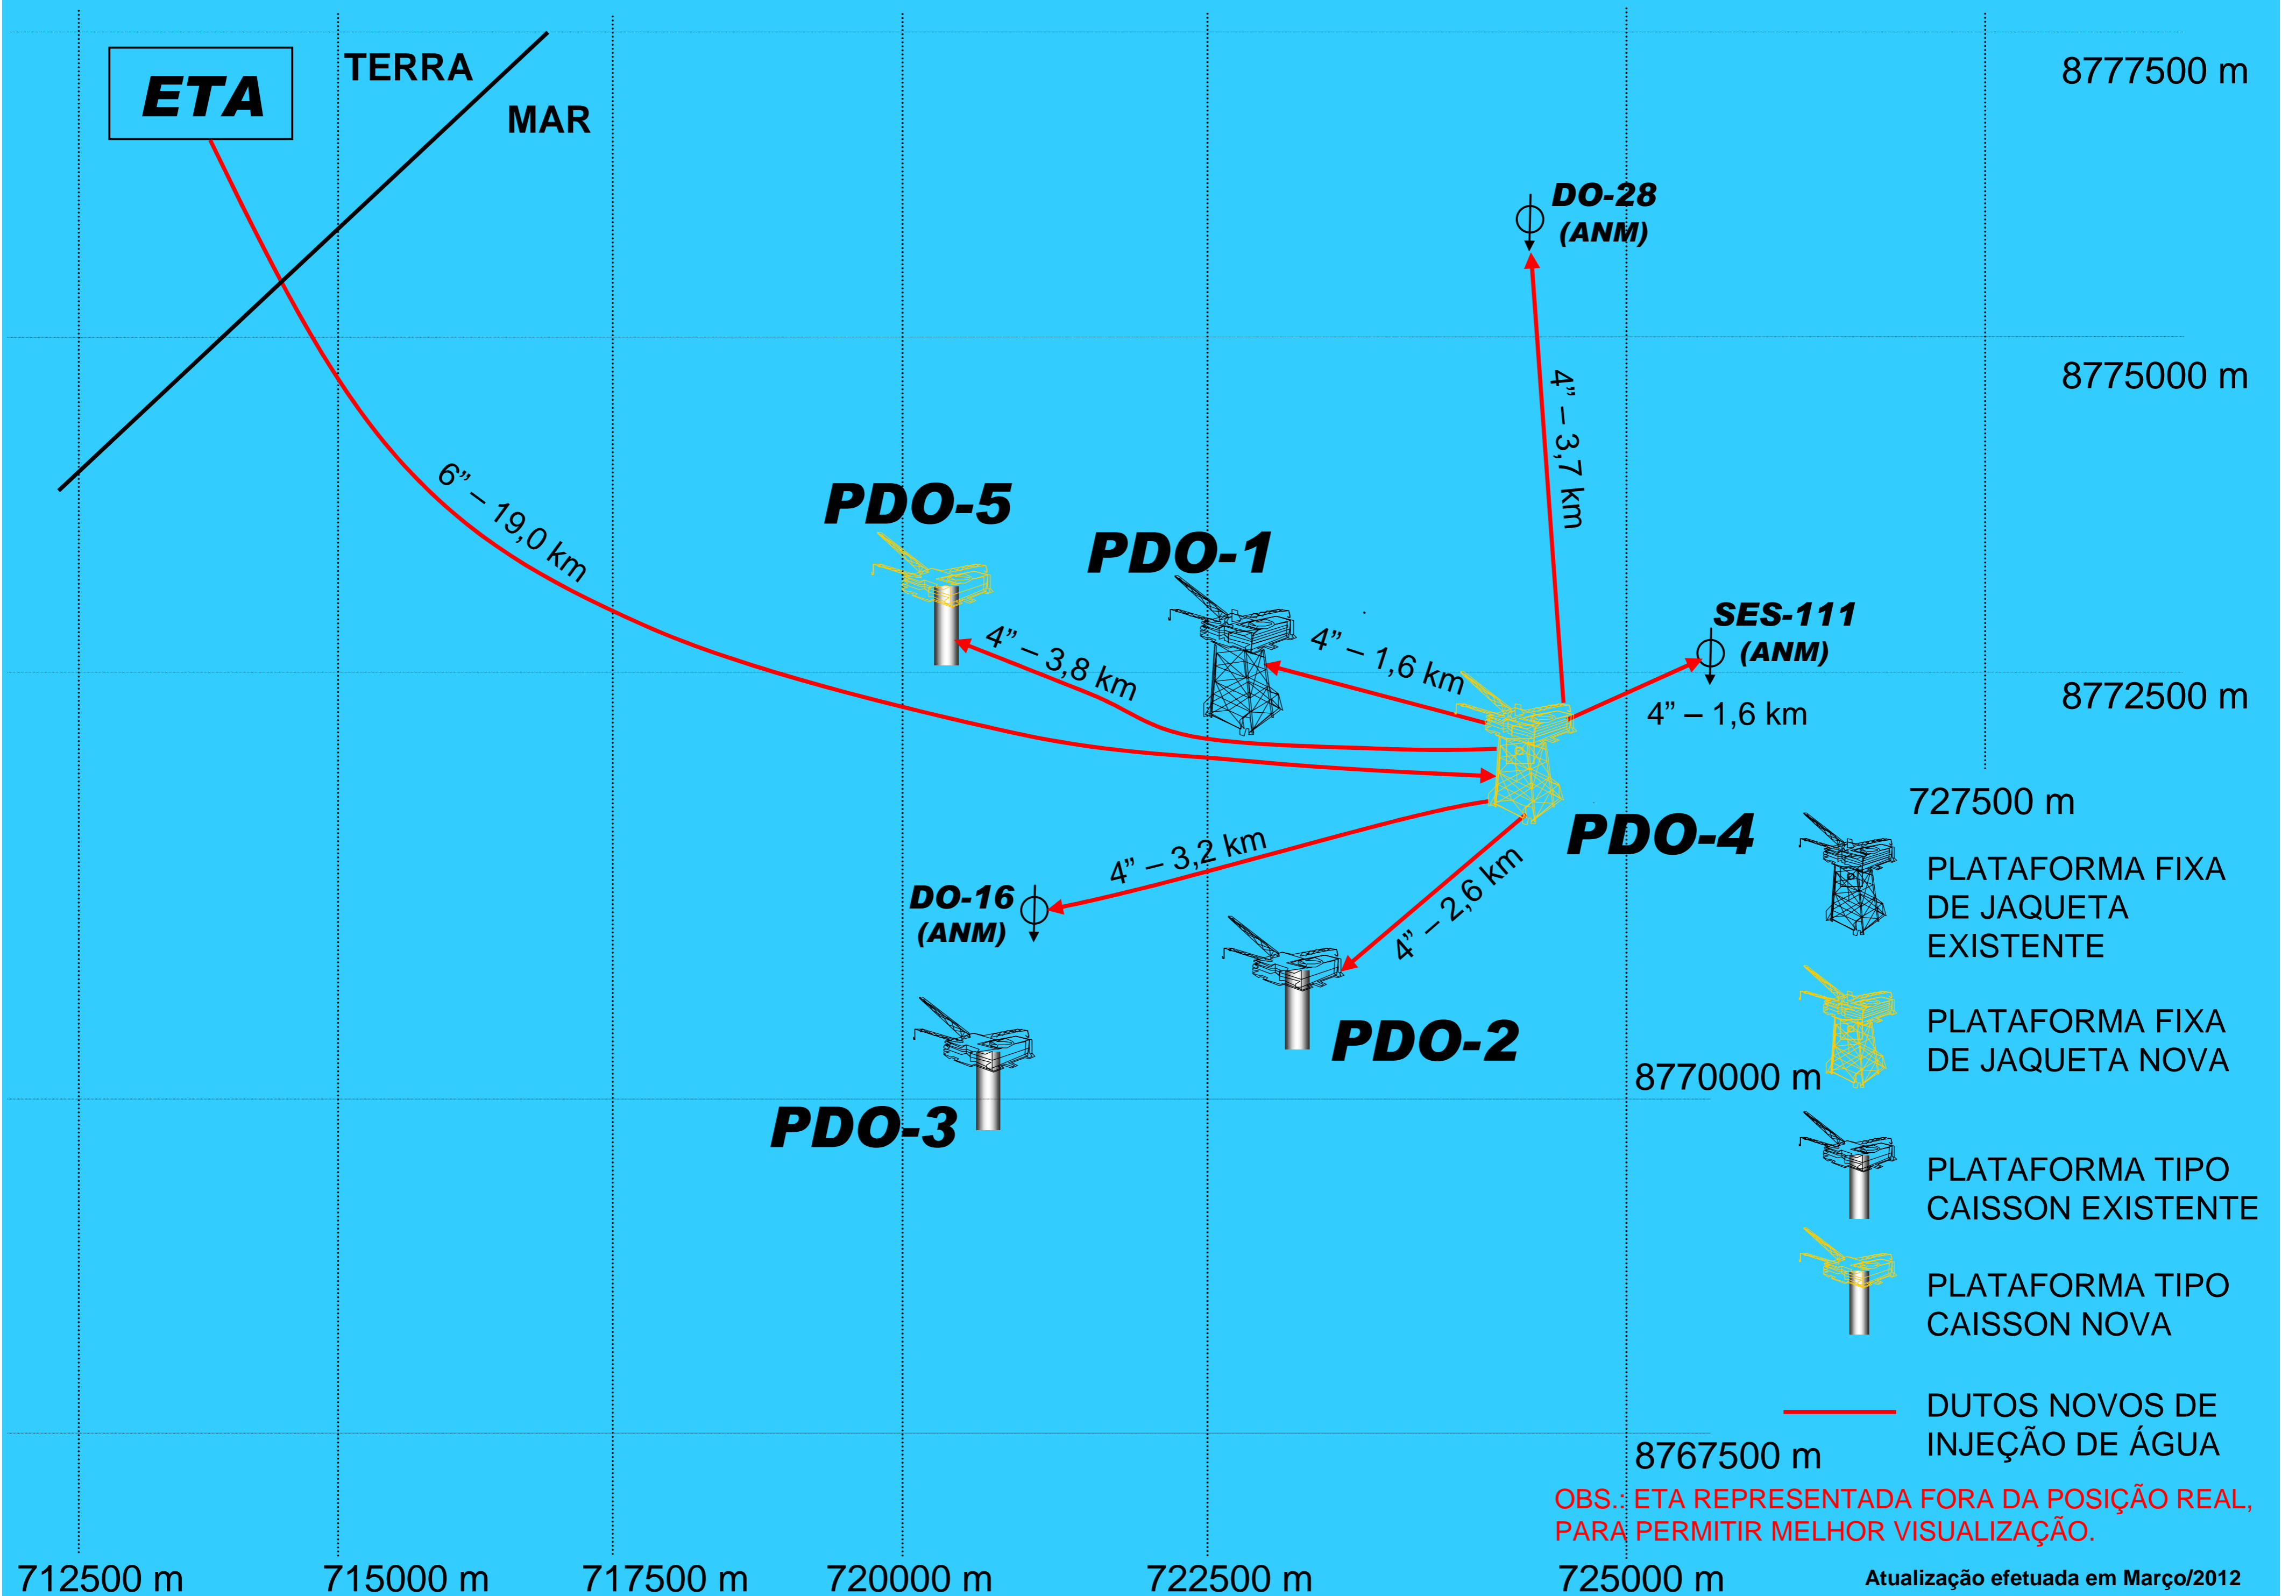

Escoamento da Produção de Dourado

OBS.: EPA REPRESENTADA FORA DA POSIÇÃO REAL, PARA PERMITIR MELHOR VISUALIZAÇÃO.

Rede de Injeção de Água de Dourado

Escoamento da Produção de Camorim

OBS.: EPA REPRESENTADA FORA DA POSIÇÃO REAL, PARA PERMITIR MELHOR VISUALIZAÇÃO.

Rede de Gas-Lift de Camorim

Rede de Injeção de Água de Camorim

OBS.: ETA REPRESENTADA FORA DA POSIÇÃO REAL, PARA PERMITIR MELHOR VISUALIZAÇÃO.