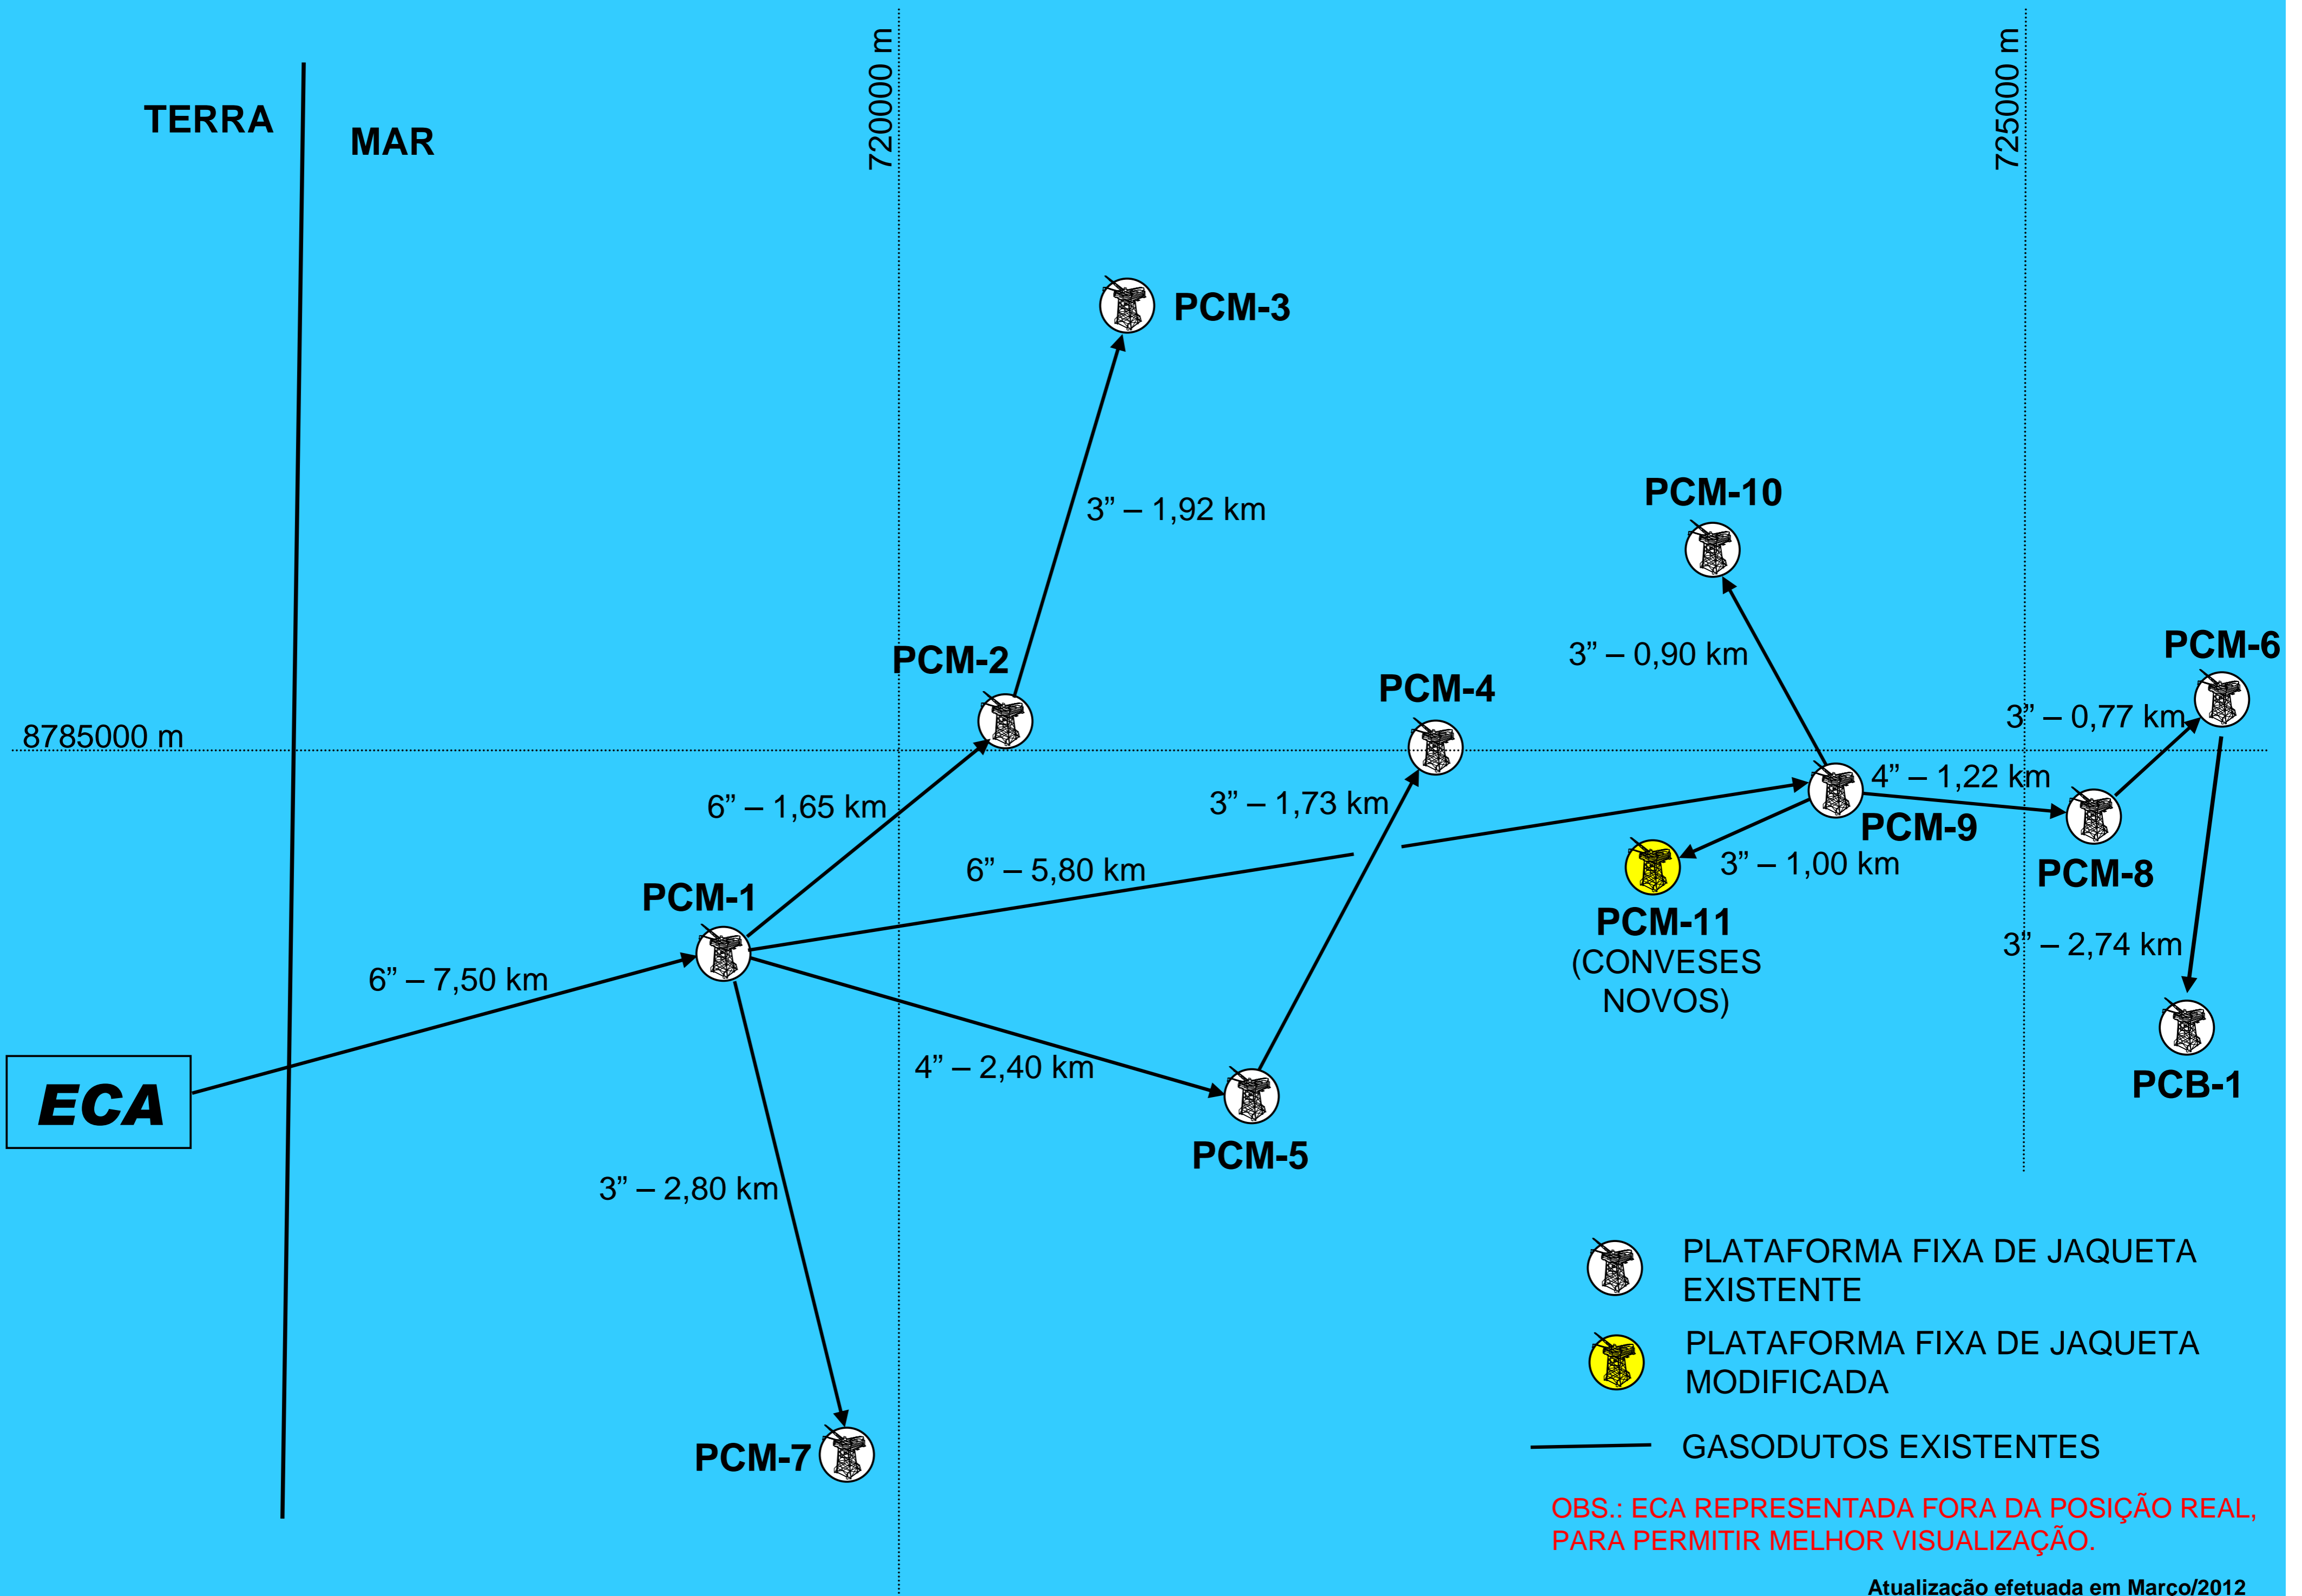

Escoamento da Produção de Dourado

OBS.: EPA REPRESENTADA FORA DA POSIÇÃO REAL, PARA PERMITIR MELHOR VISUALIZAÇÃO.

Rede de Injeção de Água de Dourado

Escoamento da Produção de Camorim

OBS.: EPA REPRESENTADA FORA DA POSIÇÃO REAL, PARA PERMITIR MELHOR VISUALIZAÇÃO.

Rede de Gas-Lift de Camorim

Rede de Injeção de Água de Camorim

OBS.: ETA REPRESENTADA FORA DA POSIÇÃO REAL, PARA PERMITIR MELHOR VISUALIZAÇÃO.