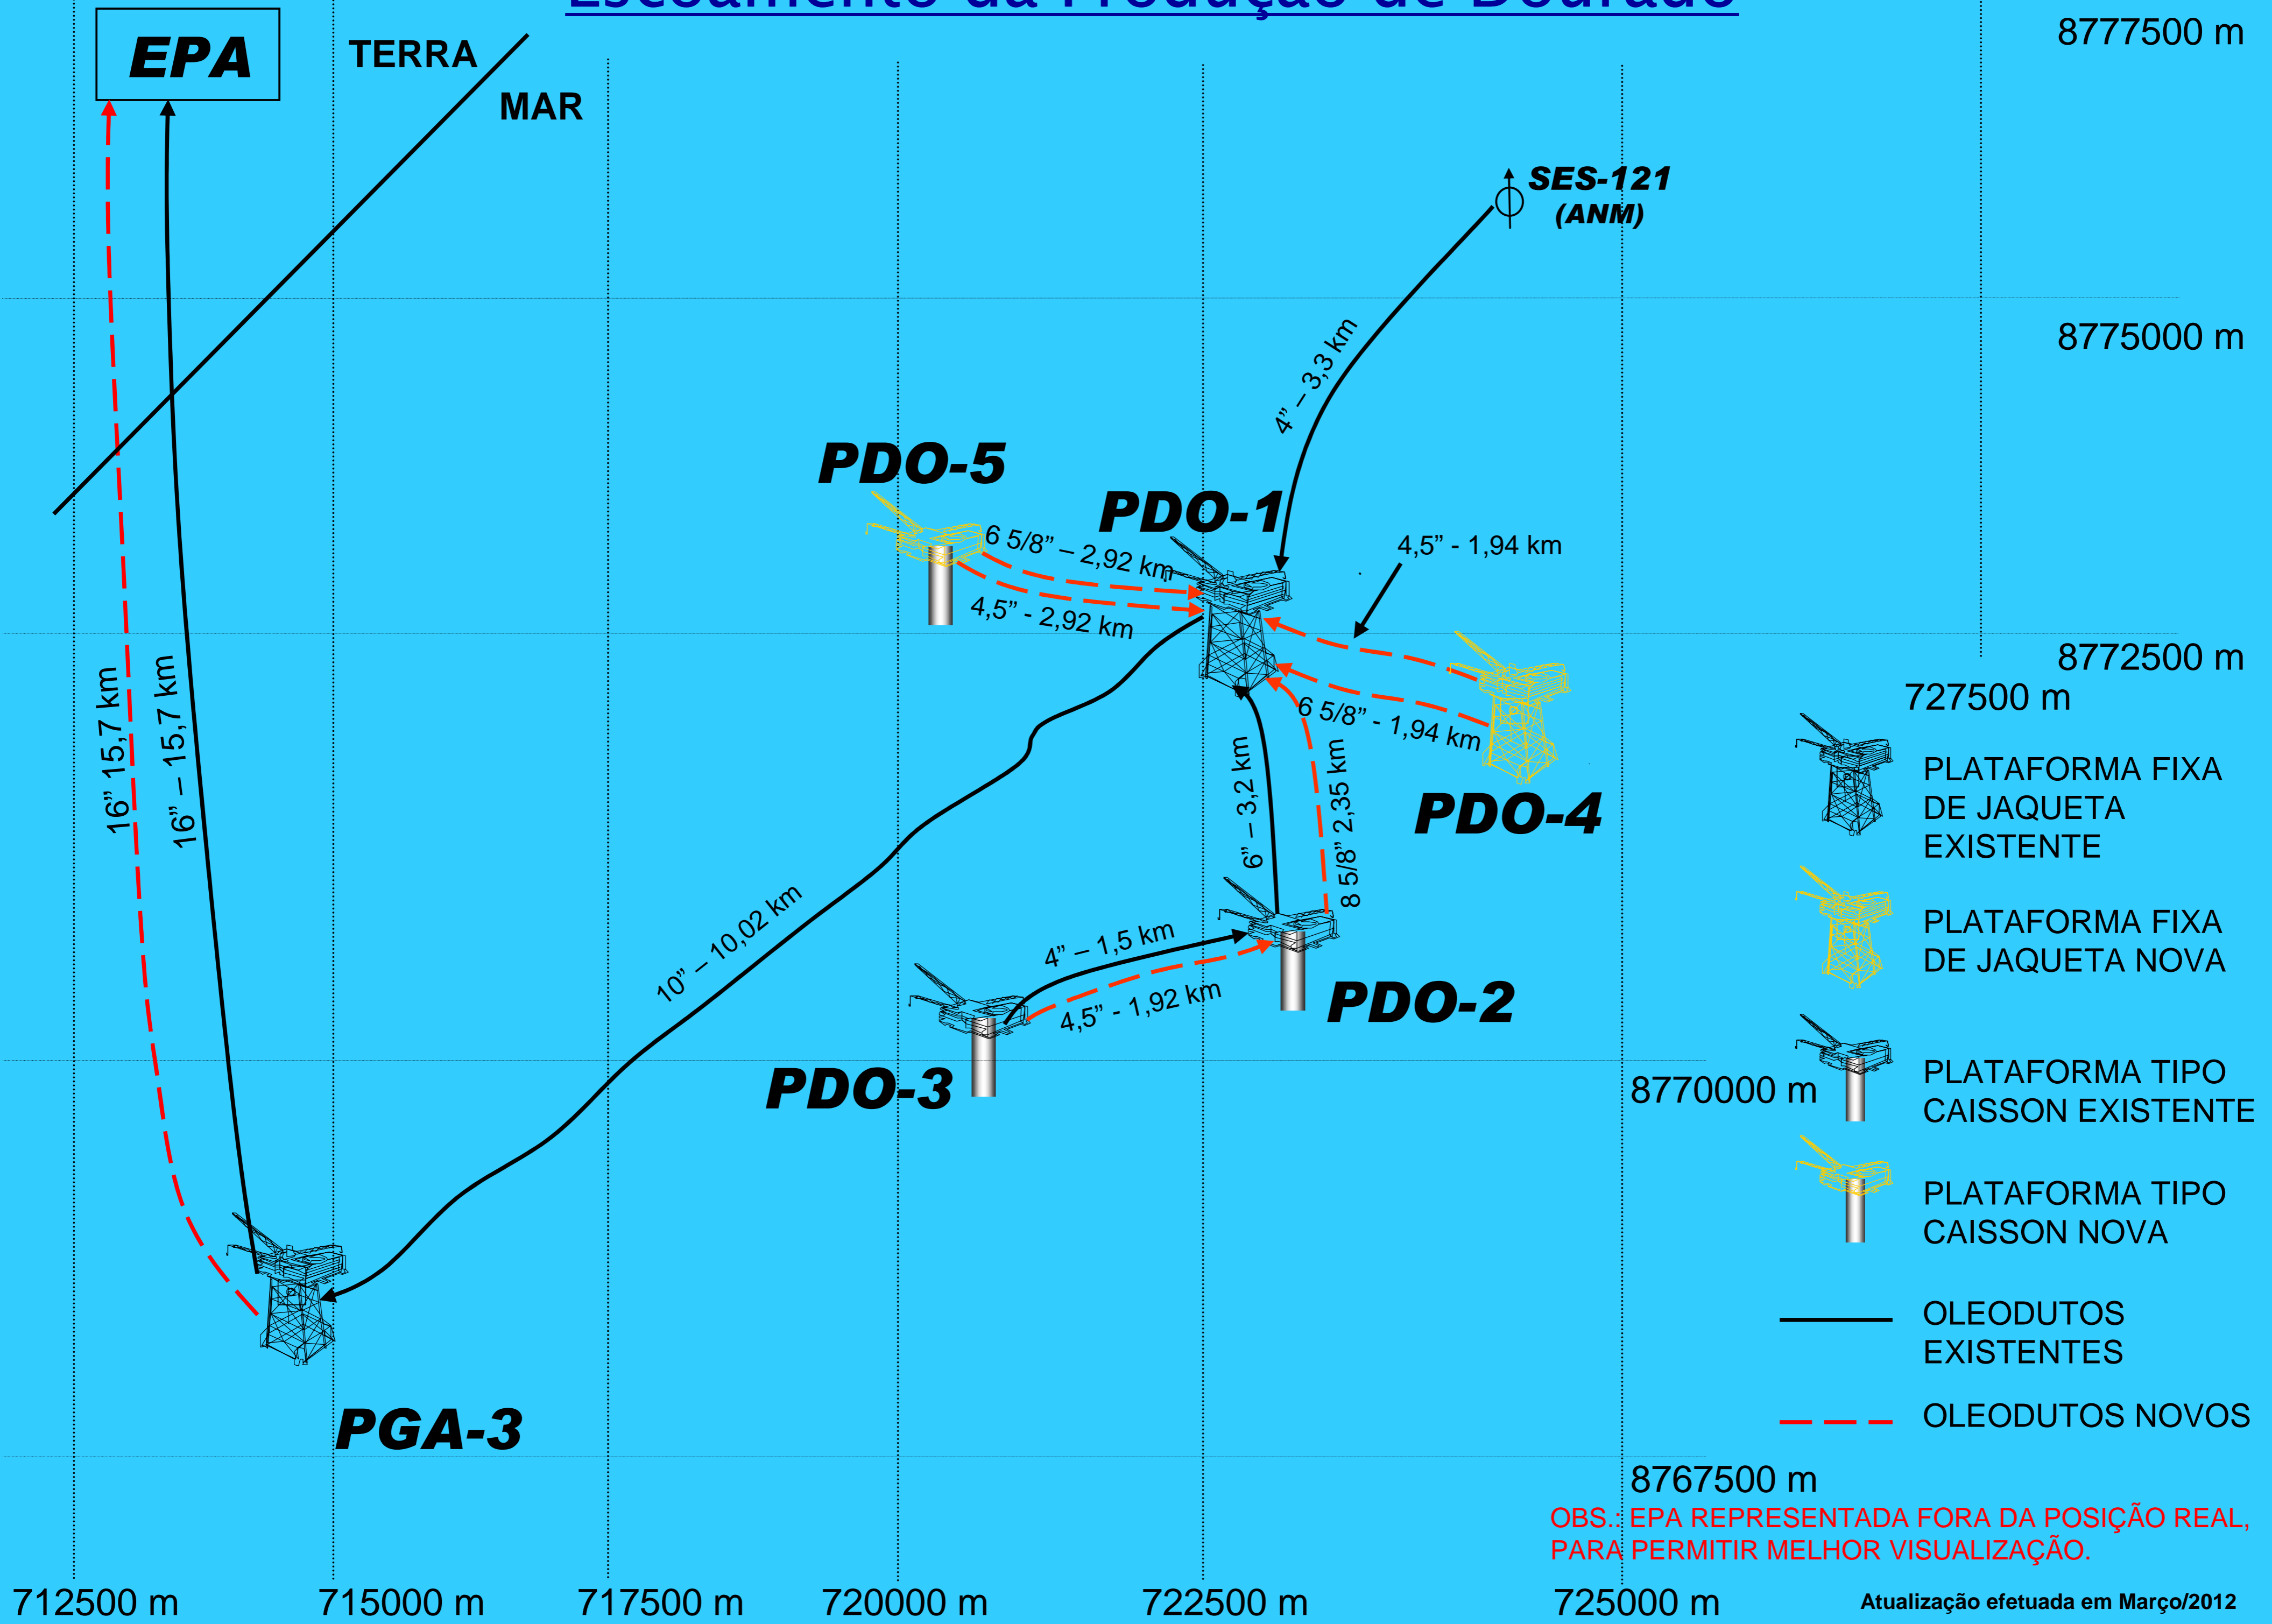

Escoamento da Produção de Dourado

OBS.: EPA REPRESENTADA FORA DA POSIÇÃO REAL, PARA PERMITIR MELHOR VISUALIZAÇÃO.

Rede de Injeção de Água de Dourado

Escoamento da Produção de Camorim

OBS.: EPA REPRESENTADA FORA DA POSIÇÃO REAL, PARA PERMITIR MELHOR VISUALIZAÇÃO.

Rede de Gas-Lift de Camorim

Rede de Injeção de Água de Camorim

OBS.: ETA REPRESENTADA FORA DA POSIÇÃO REAL, PARA PERMITIR MELHOR VISUALIZAÇÃO.