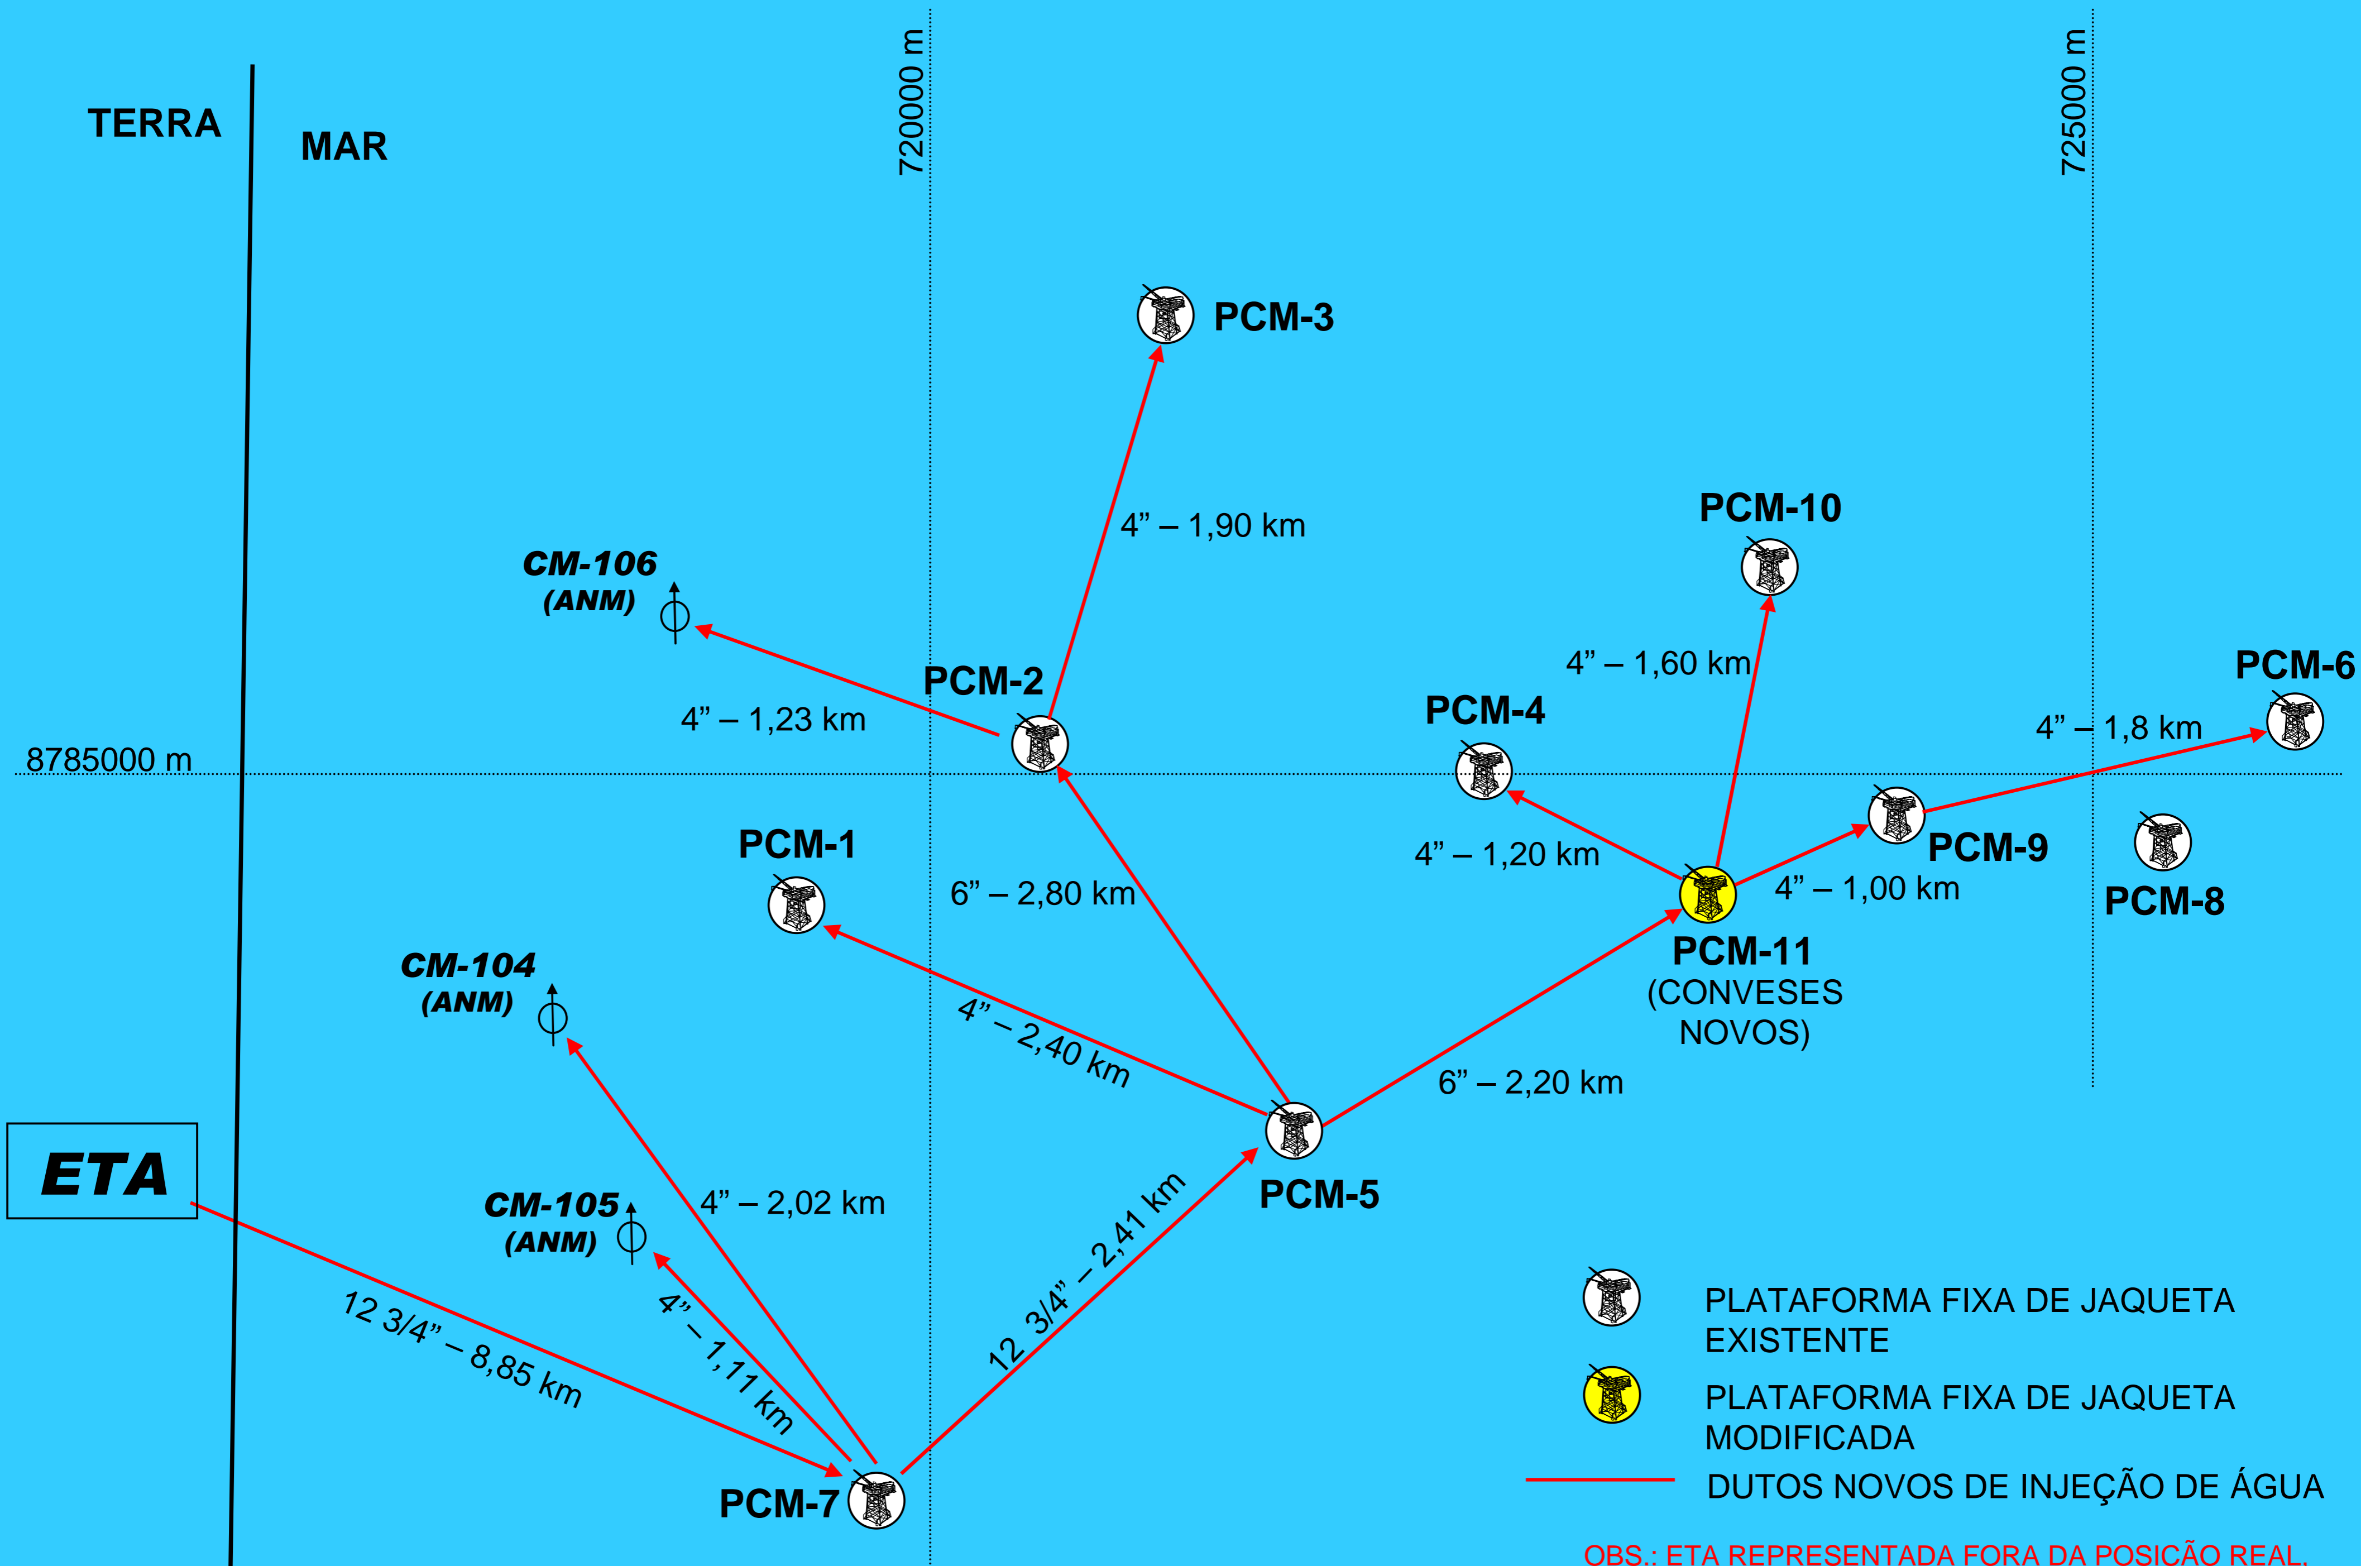

Escoamento da Produção de Dourado

OBS.: EPA REPRESENTADA FORA DA POSIÇÃO REAL, PARA PERMITIR MELHOR VISUALIZAÇÃO.

Rede de Injeção de Água de Dourado

Escoamento da Produção de Camorim

OBS.: EPA REPRESENTADA FORA DA POSIÇÃO REAL, PARA PERMITIR MELHOR VISUALIZAÇÃO.

Rede de Gas-Lift de Camorim

Rede de Injeção de Água de Camorim

OBS.: ETA REPRESENTADA FORA DA POSIÇÃO REAL, PARA PERMITIR MELHOR VISUALIZAÇÃO.