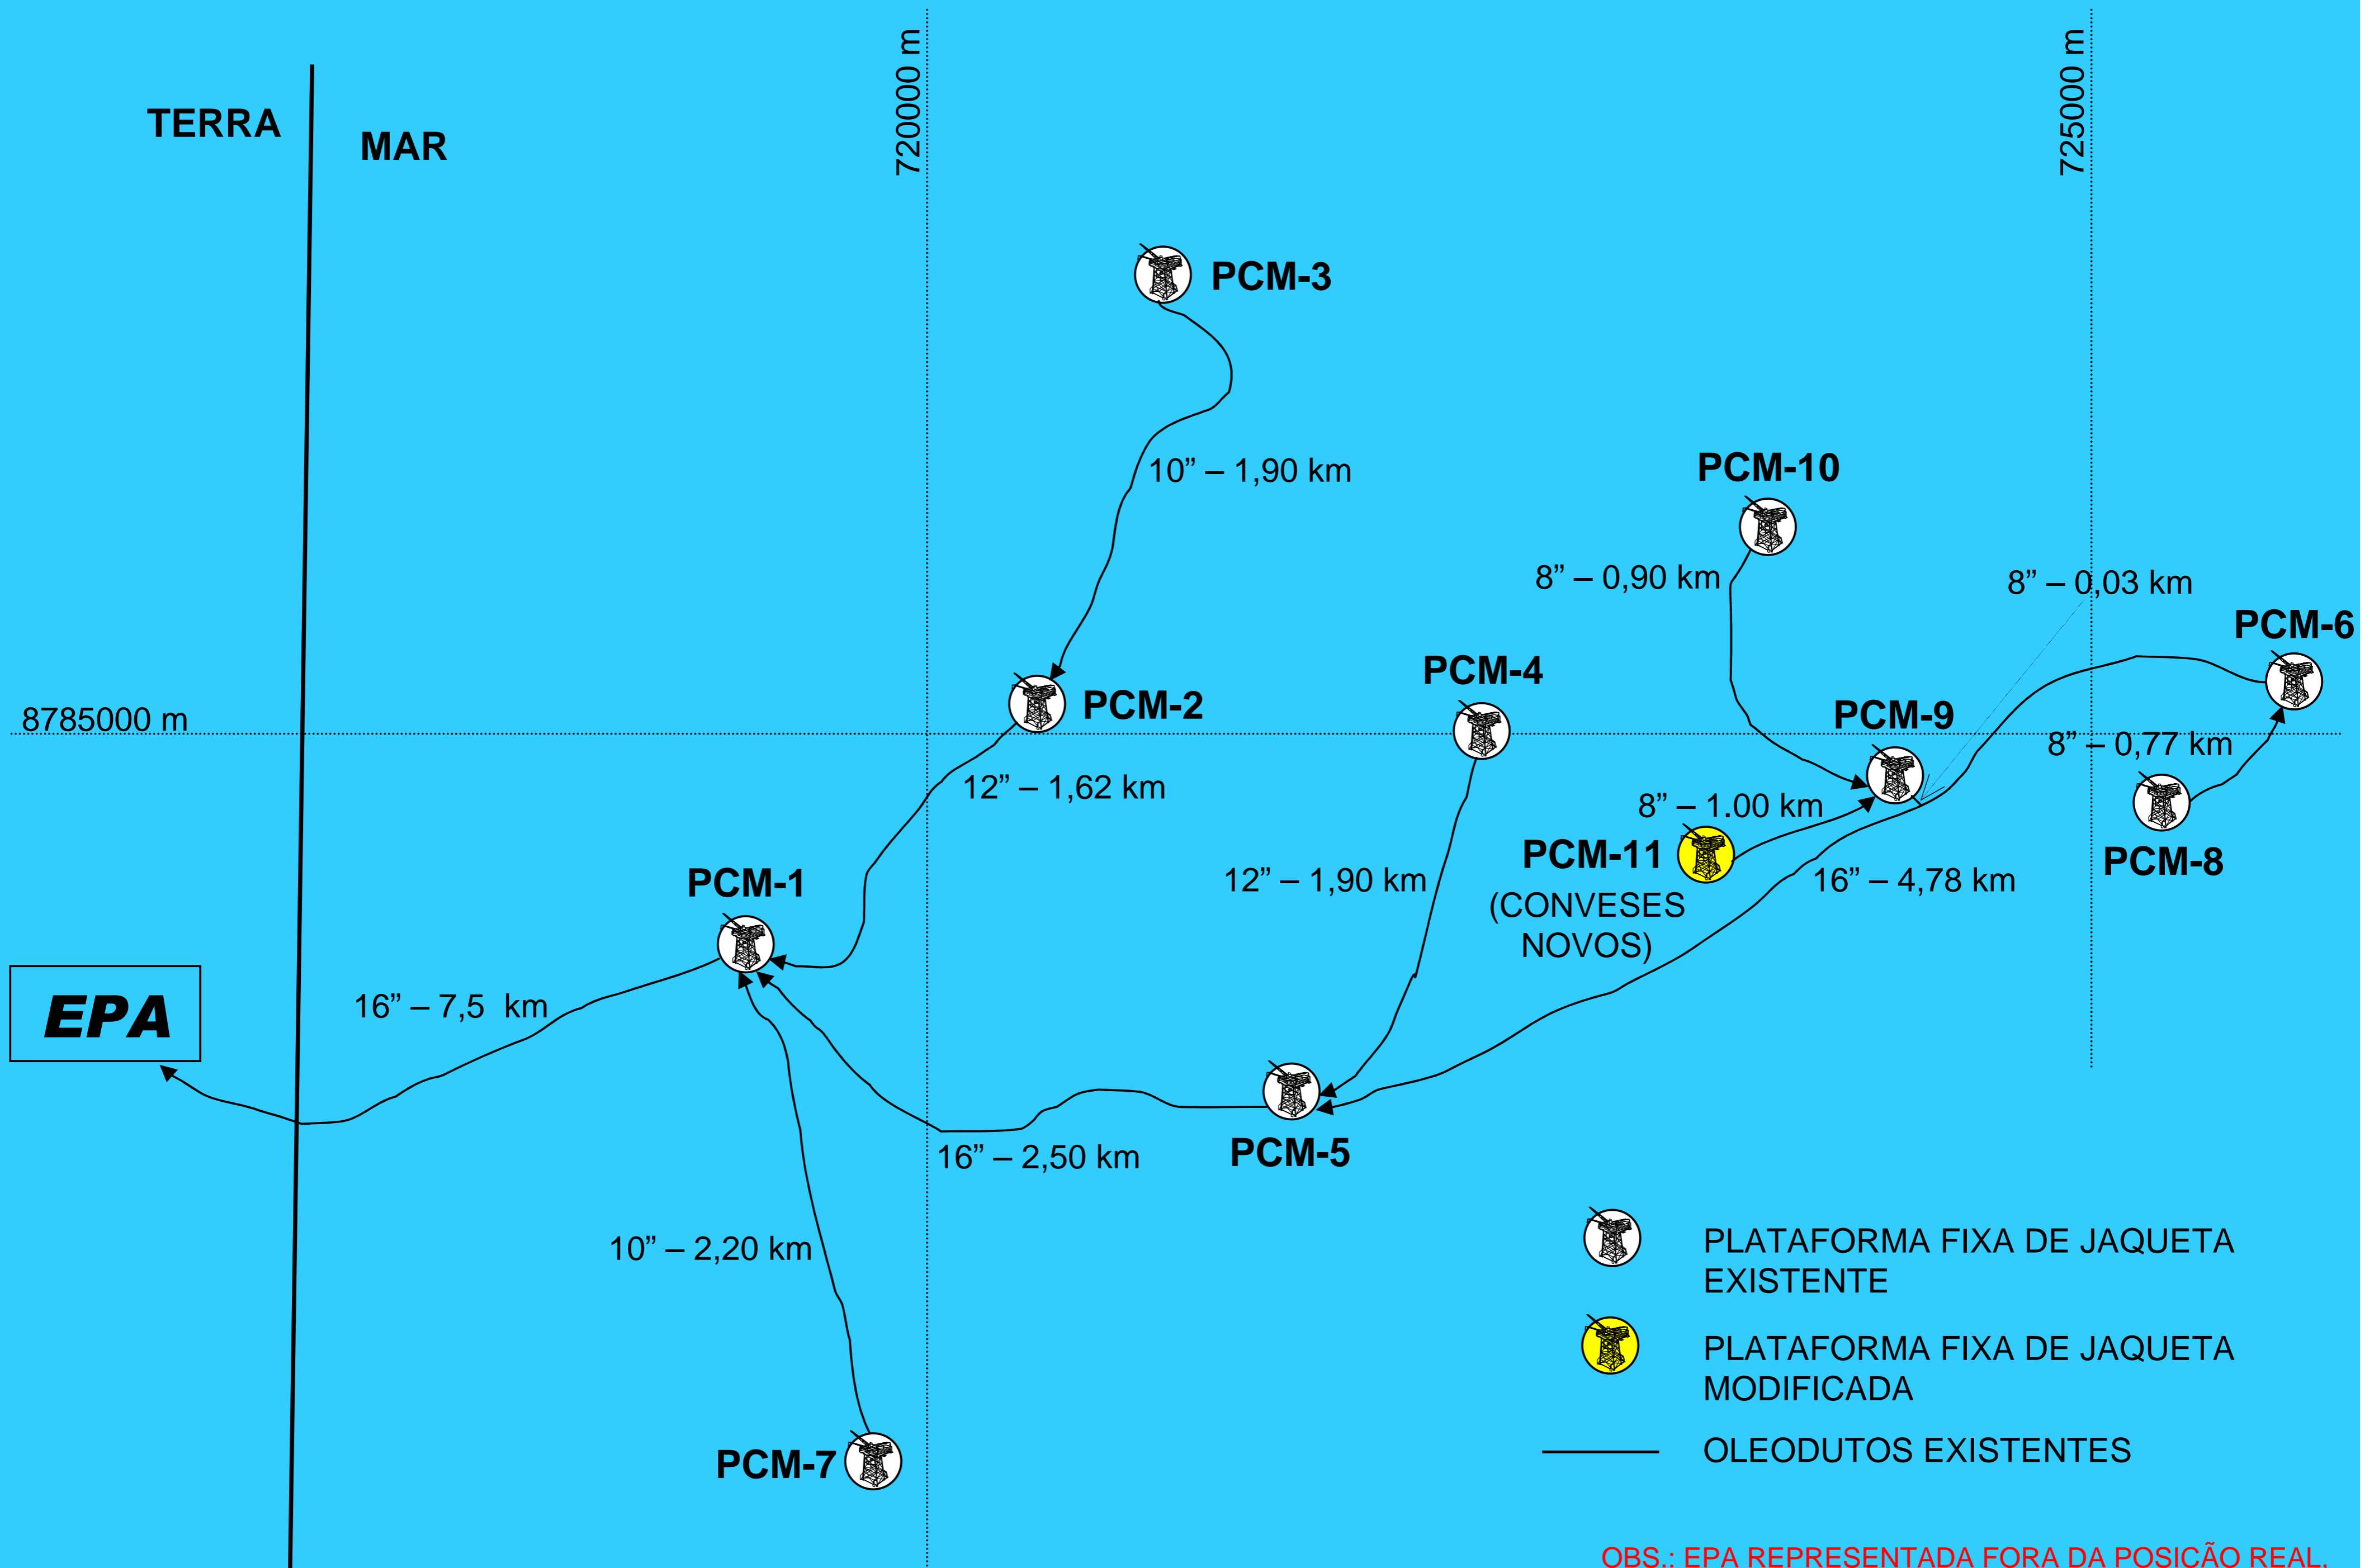

Escoamento da Produção de Dourado

OBS.: EPA REPRESENTADA FORA DA POSIÇÃO REAL, PARA PERMITIR MELHOR VISUALIZAÇÃO.

Rede de Injeção de Água de Dourado

Escoamento da Produção de Camorim

OBS.: EPA REPRESENTADA FORA DA POSIÇÃO REAL, PARA PERMITIR MELHOR VISUALIZAÇÃO.

Rede de Gas-Lift de Camorim

Rede de Injeção de Água de Camorim

OBS.: ETA REPRESENTADA FORA DA POSIÇÃO REAL, PARA PERMITIR MELHOR VISUALIZAÇÃO.