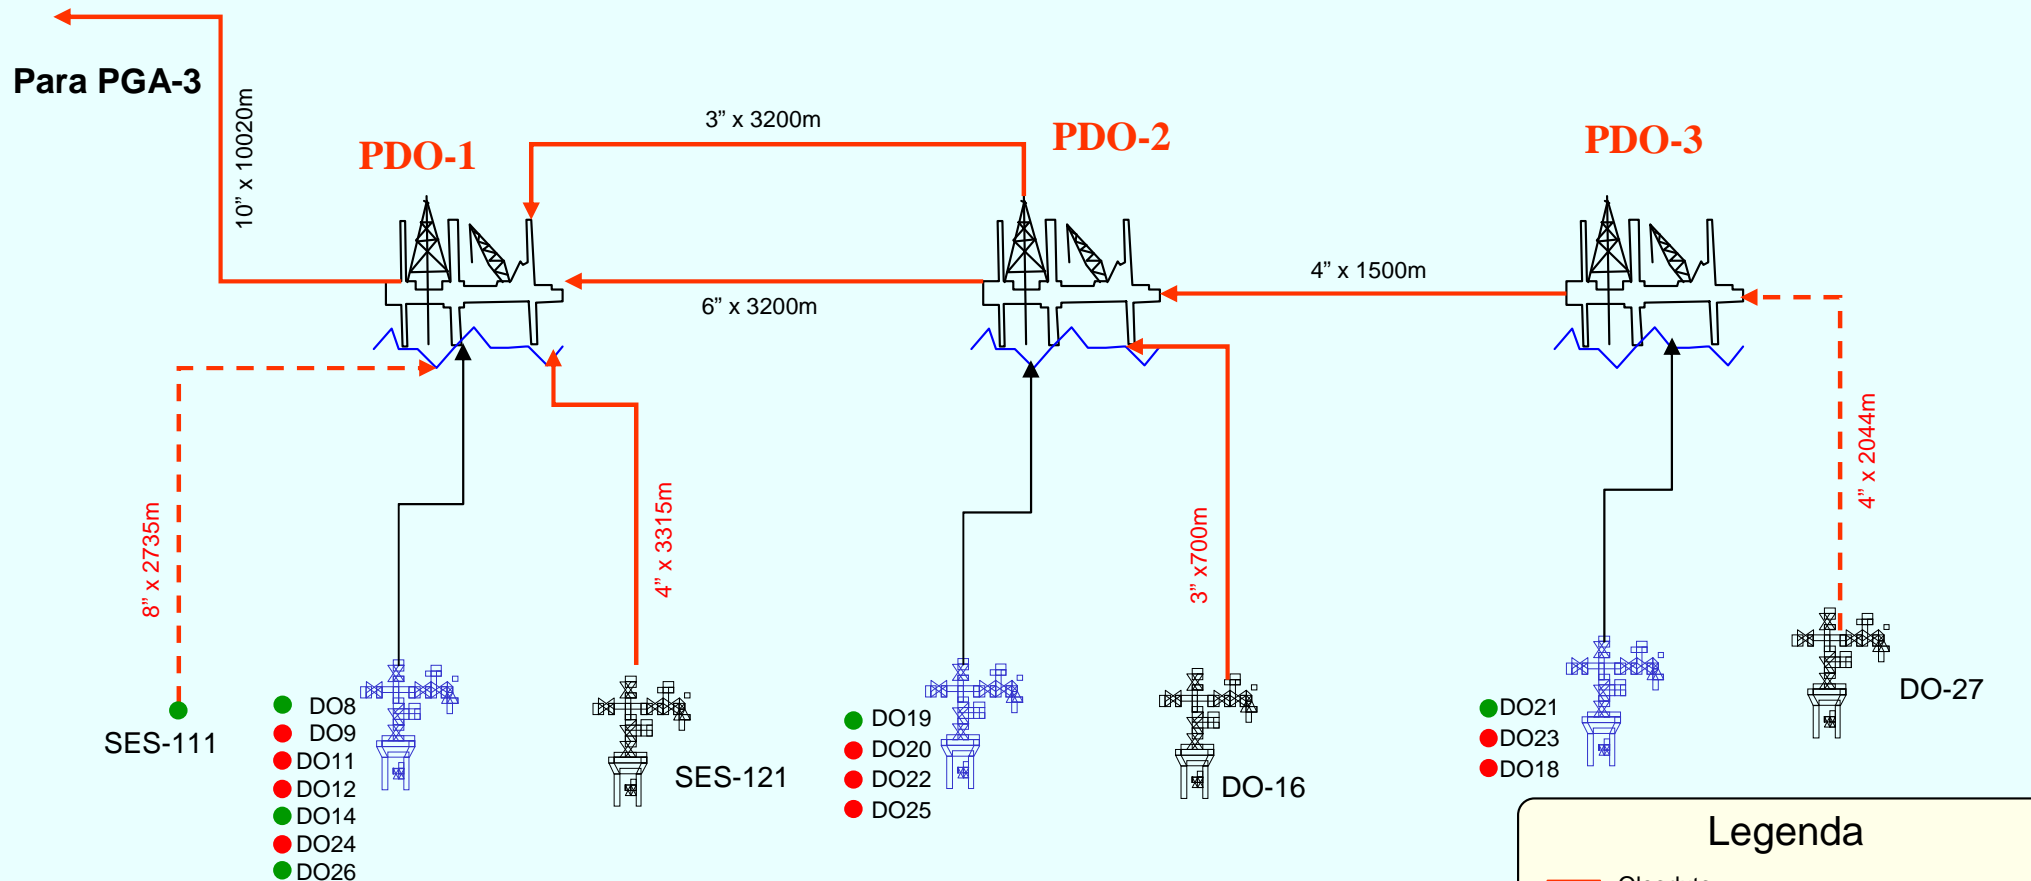

LICENCIAMENTO AMBIENTAL

SISTEMA DE PRODUÇÃO E ESCOAMENTO DE PETRÓLEO E GÁS DO CAMPO DE CAMORIM

DIAGRAMA UNIFILAR DE INTERLIGAÇÃO DE POÇOS

LICENCIAMENTO AMBIENTAL

SISTEMA DE PRODUÇÃO E ESCOAMENTO DE PETRÓLEO E GÁS DO CAMPO DE DOURADO

DIAGRAMA UNIFILAR DE INTERLIGAÇÃO DE POÇOS

Legenda

- Oleoduto
- - - Oleoduto Inertizado (Fora de Operação)
- Poço em Operação
- Poço Fora de Operação
- Árvore de Natal Molhada
- Árvore de Natal Seca

LICENCIAMENTO AMBIENTAL

SISTEMA DE PRODUÇÃO E ESCOAMENTO DE PETRÓLEO E GÁS DO CAMPO GUARICEMA

DIAGRAMA UNIFILAR DE INTERLIGAÇÃO DE POÇOS