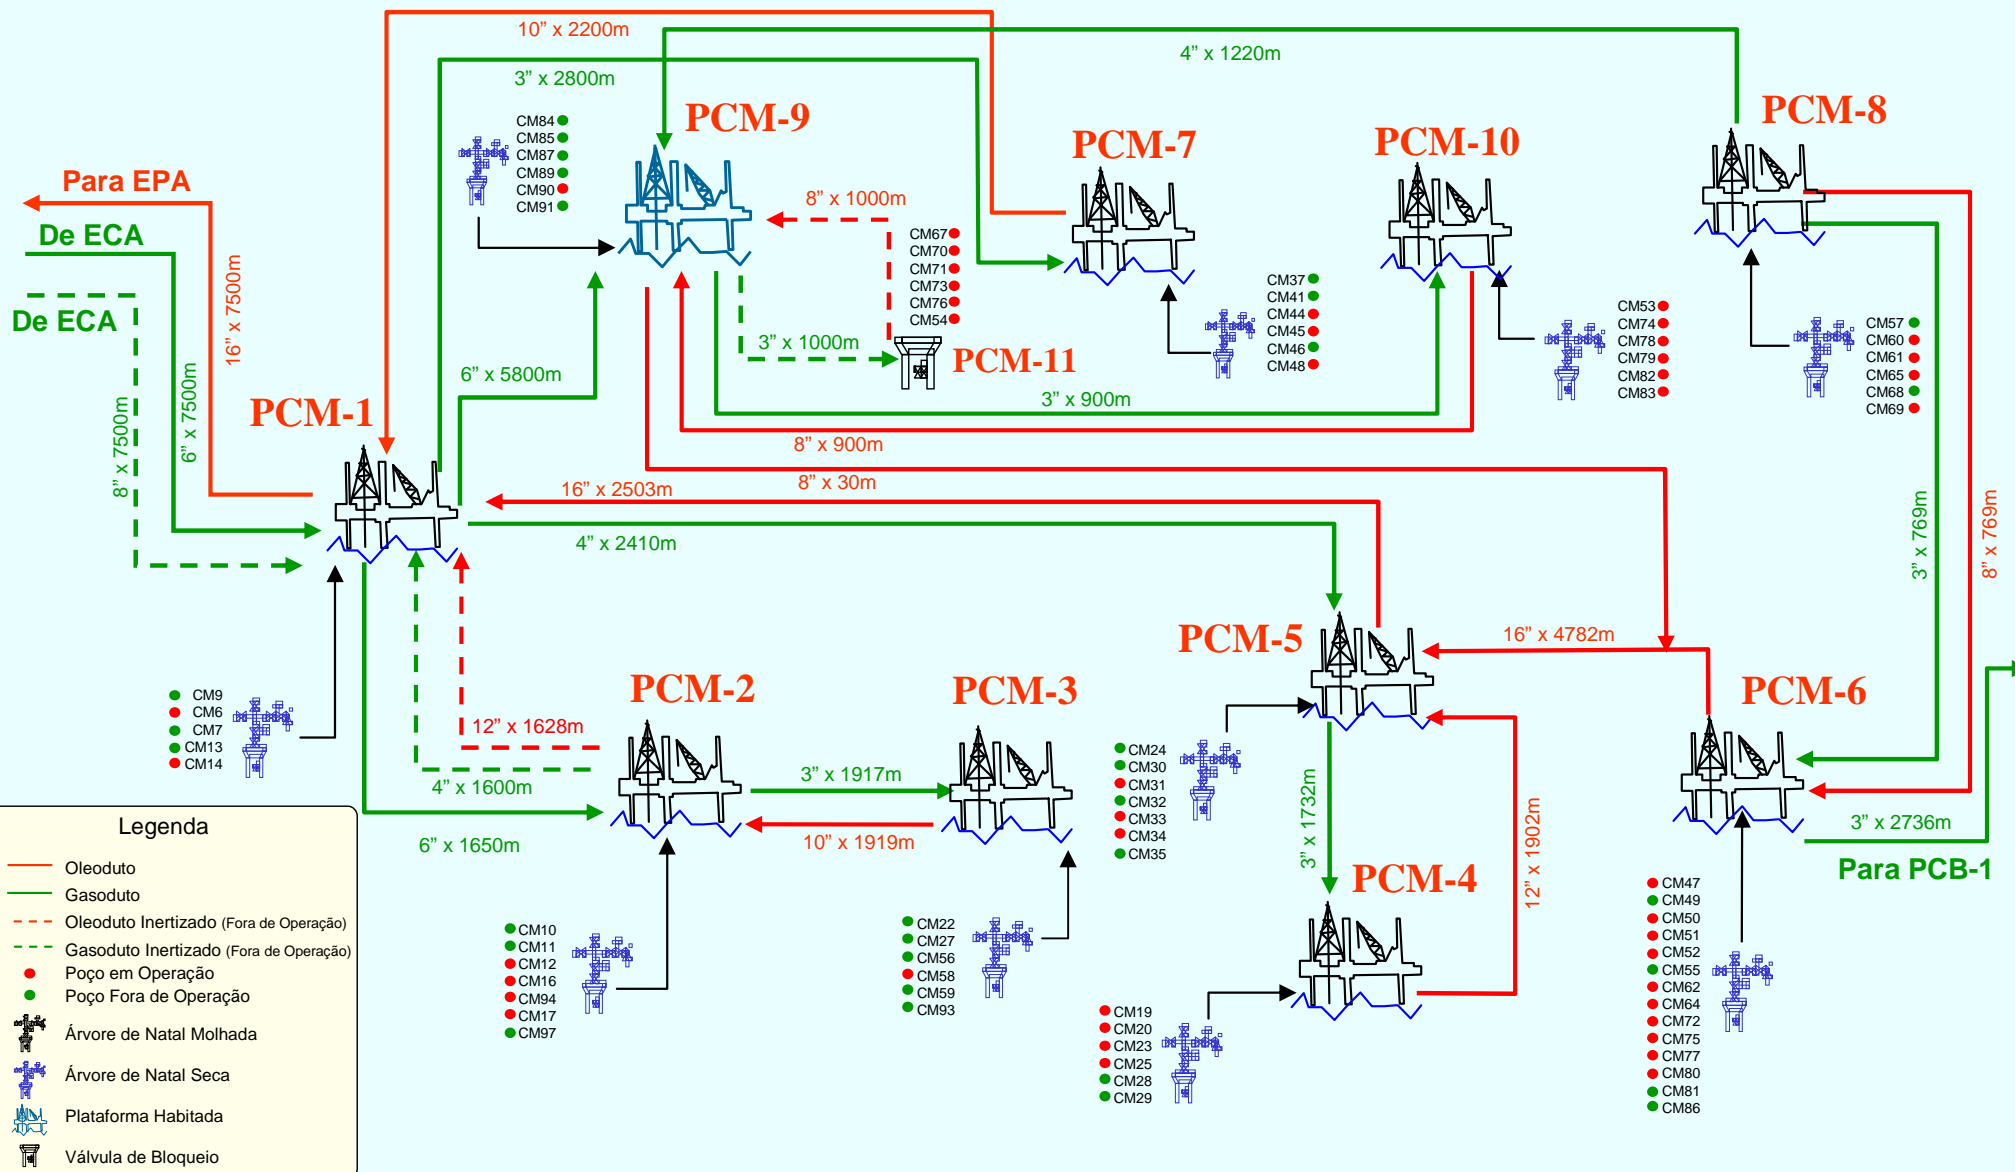

LICENCIAMENTO AMBIENTAL

SISTEMA DE PRODUÇÃO E ESCOAMENTO DE PETRÓLEO E GÁS DO CAMPO DE CAMORIM

DIAGRAMA UNIFILAR DE INTERLIGAÇÃO DE POÇOS

LICENCIAMENTO AMBIENTAL

SISTEMA DE PRODUÇÃO E ESCOAMENTO DE PETRÓLEO E GÁS DO CAMPO DE DOURADO

DIAGRAMA UNIFILAR DE INTERLIGAÇÃO DE POÇOS

Legenda

- Oleoduto
- - - Oleoduto Inertizado (Fora de Operação)
- Poço em Operação
- Poço Fora de Operação
- Árvore de Natal Molhada
- Árvore de Natal Seca

LICENCIAMENTO AMBIENTAL

SISTEMA DE PRODUÇÃO E ESCOAMENTO DE PETRÓLEO E GÁS DO CAMPO GUARICEMA

DIAGRAMA UNIFILAR DE INTERLIGAÇÃO DE POÇOS