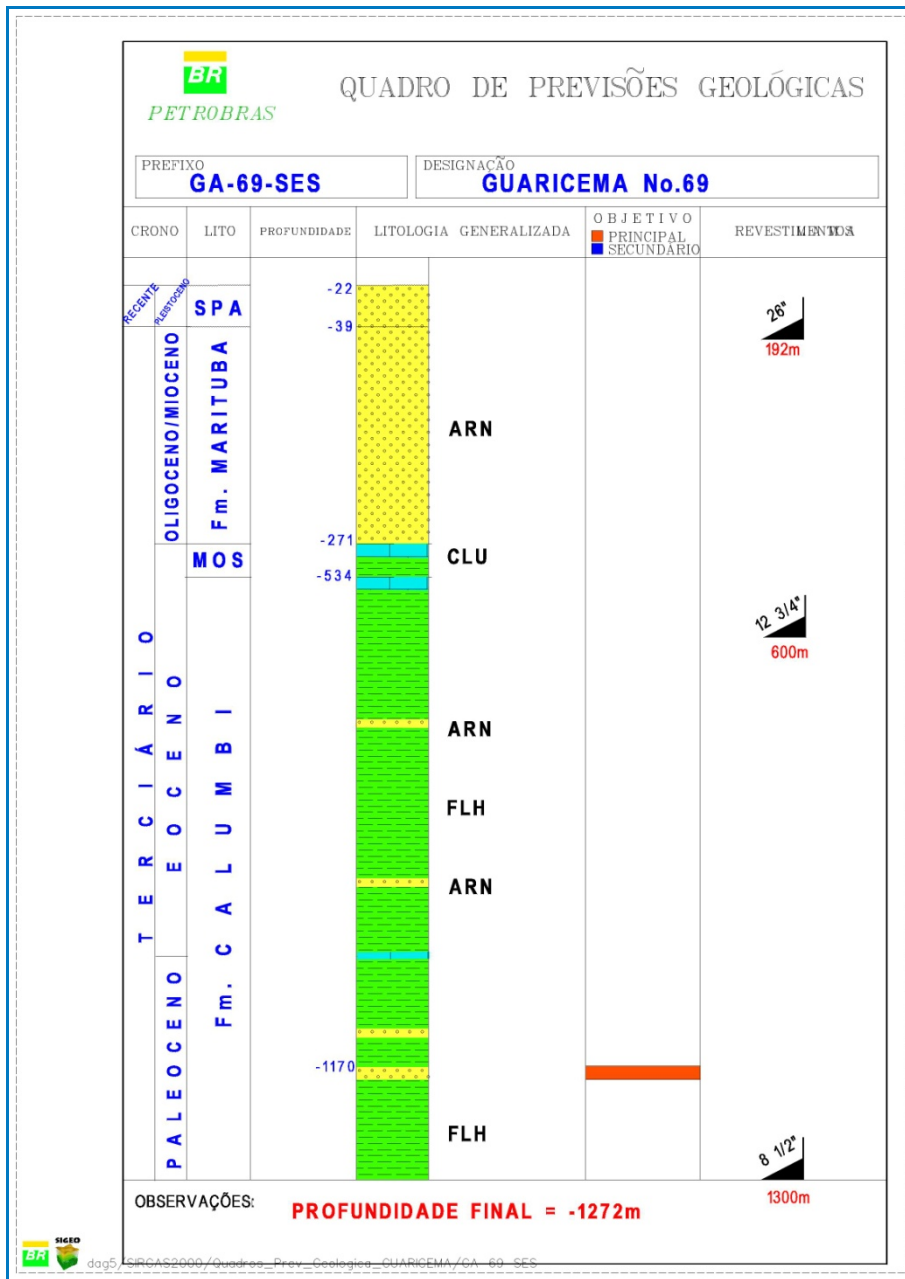

**Quadros de Previsão Geológica dos Poços a  
Serem Perfurados no Campo de Dourado**

**Quadros de Previsão Geológica dos Poços a Serem Perfurados no Campo de Dourado**

**Quadros de Previsão Geológica dos Poços a Serem Perfurados no Campo de Dourado**

**Quadros de Previsão Geológica dos Poços a Serem Perfurados no Campo de Dourado**

**Quadros de Previsão Geológica dos Poços a Serem Perfurados no Campo de Dourado**

**Quadros de Previsão Geológica dos Poços a Serem Perfurados no Campo de Guaricema**

**Quadros de Previsão Geológica dos Poços a Serem Perfurados no Campo de Guaricema**

**Quadros de Previsão Geológica dos Poços a Serem Perfurados no Campo de Guaricema**

**Quadros de Previsão Geológica dos Poços a Serem Perfurados no Campo de Guaricema**