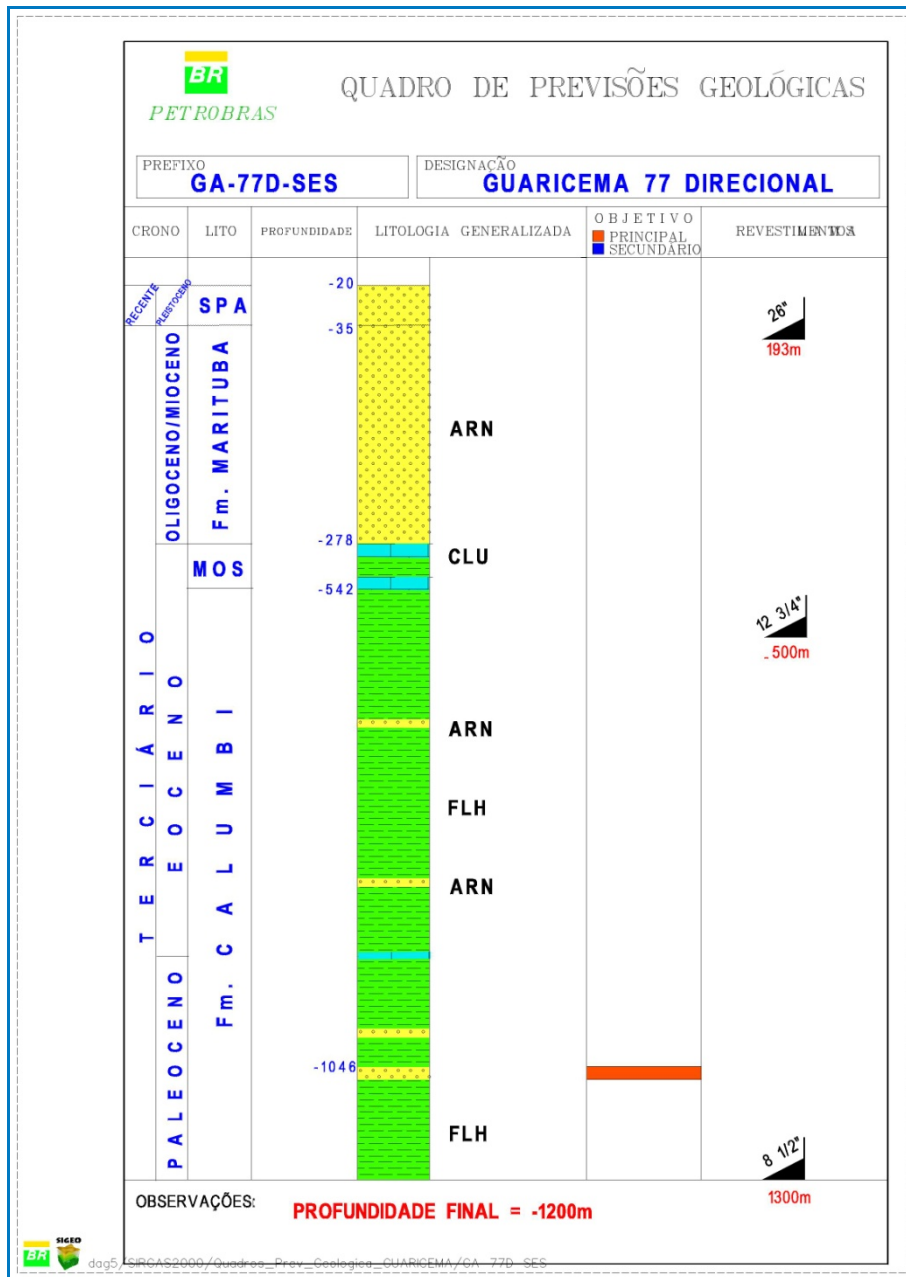

**Quadros de Previsão Geológica dos Poços a  
Serem Perfurados no Campo de Dourado**

**Quadros de Previsão Geológica dos Poços a Serem Perfurados no Campo de Dourado**

**Quadros de Previsão Geológica dos Poços a Serem Perfurados no Campo de Dourado**

**Quadros de Previsão Geológica dos Poços a Serem Perfurados no Campo de Dourado**

**Quadros de Previsão Geológica dos Poços a Serem Perfurados no Campo de Dourado**

**Quadros de Previsão Geológica dos Poços a Serem Perfurados no Campo de Guaricema**

**Quadros de Previsão Geológica dos Poços a Serem Perfurados no Campo de Guaricema**

**Quadros de Previsão Geológica dos Poços a Serem Perfurados no Campo de Guaricema**

**Quadros de Previsão Geológica dos Poços a Serem Perfurados no Campo de Guaricema**