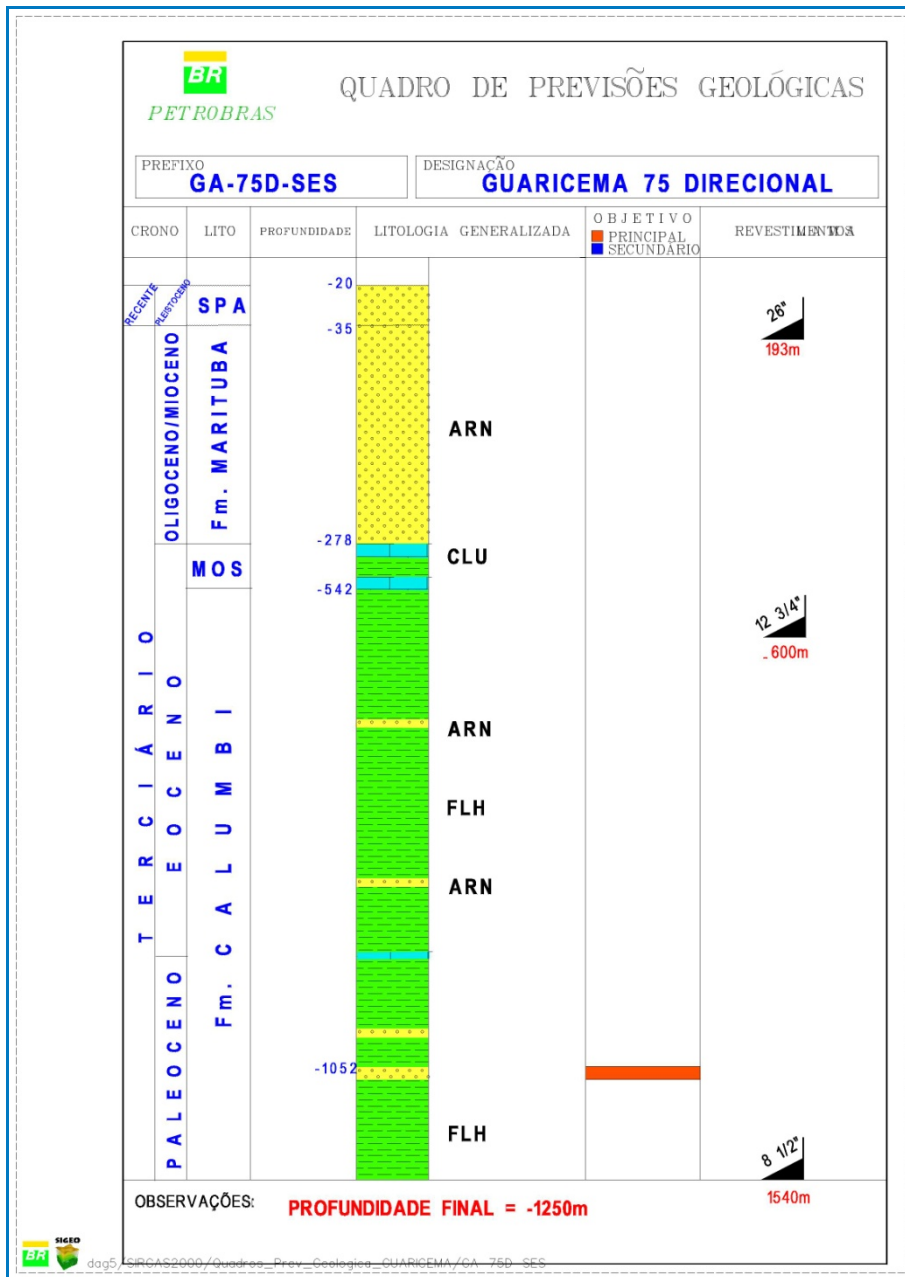

**Quadros de Previsão Geológica dos Poços a  
Serem Perfurados no Campo de Dourado**

**Quadros de Previsão Geológica dos Poços a Serem Perfurados no Campo de Dourado**

**Quadros de Previsão Geológica dos Poços a Serem Perfurados no Campo de Dourado**

**Quadros de Previsão Geológica dos Poços a Serem Perfurados no Campo de Dourado**

**Quadros de Previsão Geológica dos Poços a Serem Perfurados no Campo de Dourado**

**Quadros de Previsão Geológica dos Poços a Serem Perfurados no Campo de Guaricema**

**Quadros de Previsão Geológica dos Poços a Serem Perfurados no Campo de Guaricema**

**Quadros de Previsão Geológica dos Poços a Serem Perfurados no Campo de Guaricema**

**Quadros de Previsão Geológica dos Poços a Serem Perfurados no Campo de Guaricema**