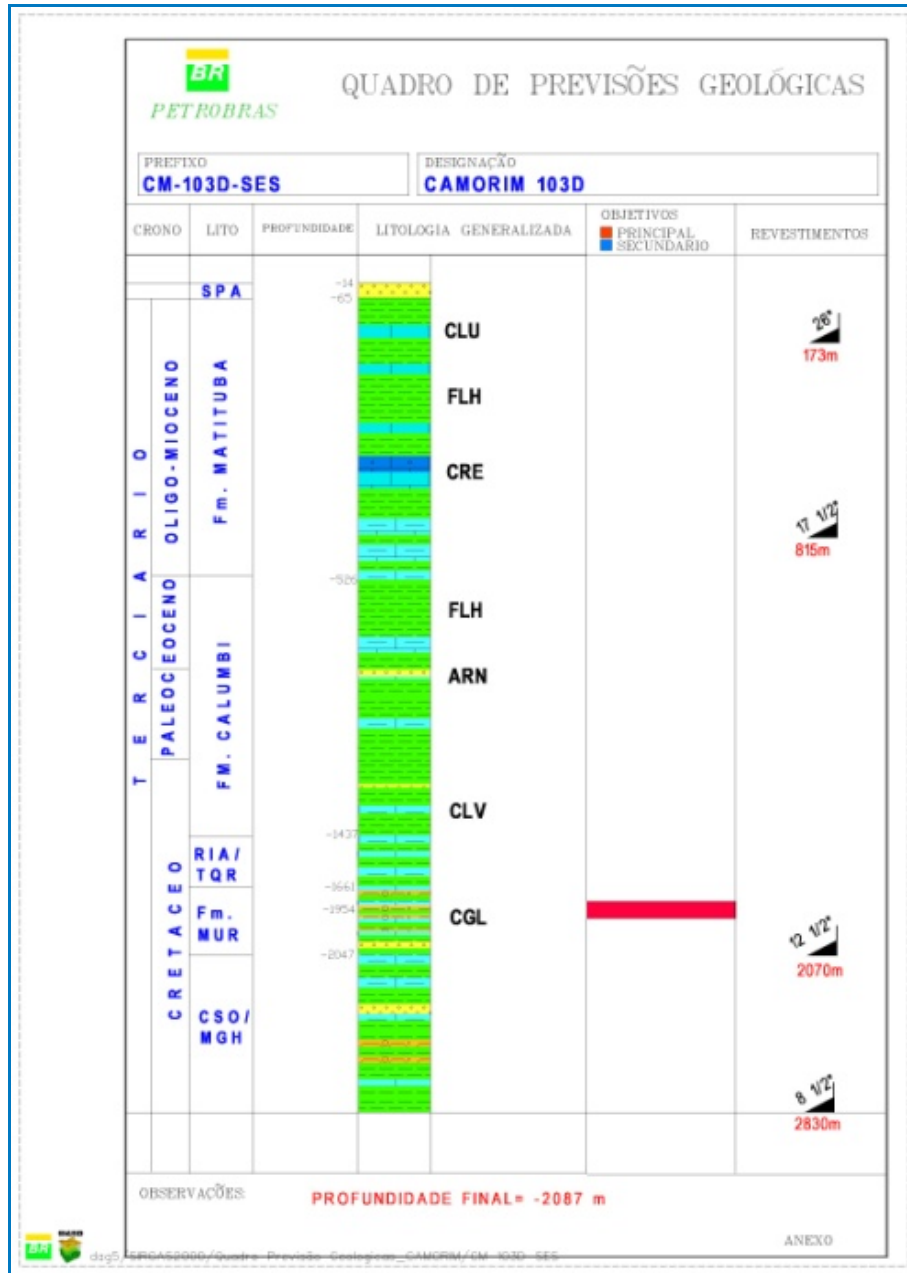

## **ANEXO II.5.1-1 - QUADROS DE PREVISÃO GEOLÓGICA DOS NOVOS POÇOS**

**Quadros de Previsão Geológica dos Poços a Serem Perfurados no Campo de Camorim**

**Quadros de Previsão Geológica dos Poços a Serem Perfurados no Campo de Camorim**

**Quadros de Previsão Geológica dos Poços a Serem Perfurados no Campo de Camorim**

**Quadros de Previsão Geológica dos Poços a Serem Perfurados no Campo de Camorim**

**Quadros de Previsão Geológica dos Poços a Serem Perfurados no Campo de Camorim**