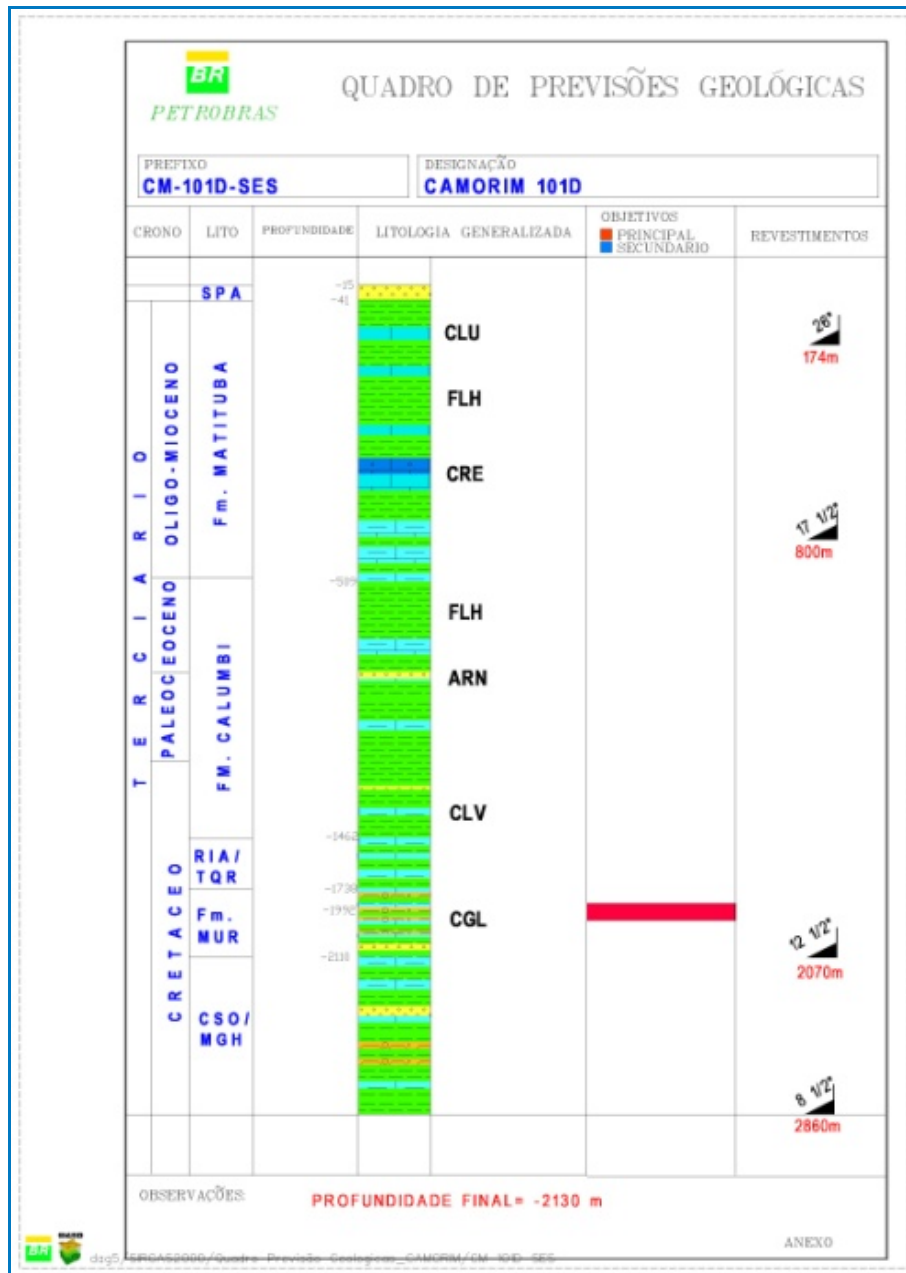

## **ANEXO II.5.1-1 - QUADROS DE PREVISÃO GEOLÓGICA DOS NOVOS POÇOS**

**Quadros de Previsão Geológica dos Poços a Serem Perfurados no Campo de Camorim**

**Quadros de Previsão Geológica dos Poços a Serem Perfurados no Campo de Camorim**

**Quadros de Previsão Geológica dos Poços a Serem Perfurados no Campo de Camorim**

**Quadros de Previsão Geológica dos Poços a Serem Perfurados no Campo de Camorim**

**Quadros de Previsão Geológica dos Poços a Serem Perfurados no Campo de Camorim**