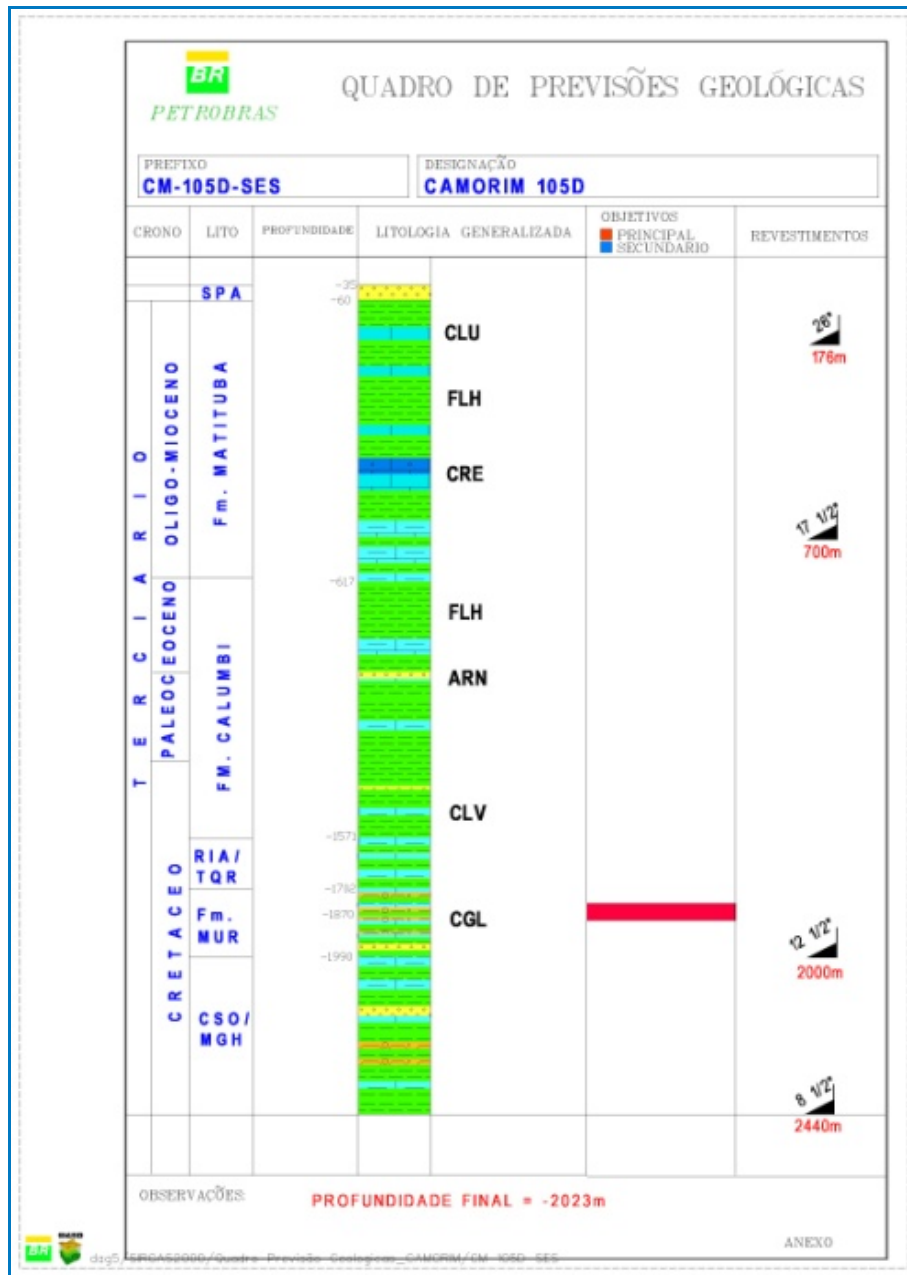

## **ANEXO II.5.1-1 - QUADROS DE PREVISÃO GEOLÓGICA DOS NOVOS POÇOS**

**Quadros de Previsão Geológica dos Poços a Serem Perfurados no Campo de Camorim**

**Quadros de Previsão Geológica dos Poços a Serem Perfurados no Campo de Camorim**

**Quadros de Previsão Geológica dos Poços a Serem Perfurados no Campo de Camorim**

**Quadros de Previsão Geológica dos Poços a Serem Perfurados no Campo de Camorim**

**Quadros de Previsão Geológica dos Poços a Serem Perfurados no Campo de Camorim**