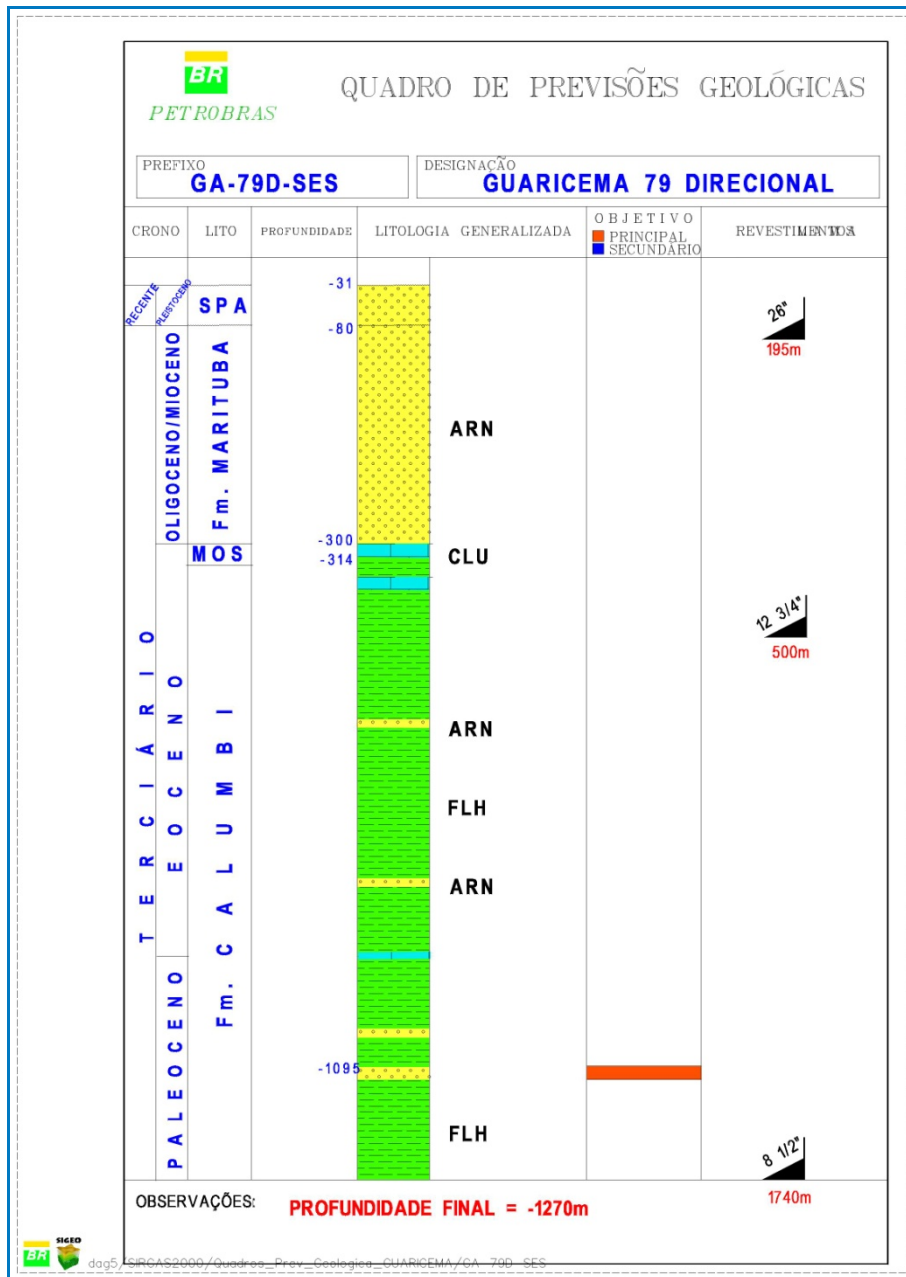

**Quadros de Previsão Geológica dos Poços a Serem Perfurados no Campo de Dourado**

**Quadros de Previsão Geológica dos Poços a Serem Perfurados no Campo de Dourado**

**Quadros de Previsão Geológica dos Poços a Serem Perfurados no Campo de Guaricema**

**Quadros de Previsão Geológica dos Poços a Serem Perfurados no Campo de Guaricema**

**Quadros de Previsão Geológica dos Poços a Serem Perfurados no Campo de Guaricema**

**Quadros de Previsão Geológica dos Poços a Serem Perfurados no Campo de Guaricema**