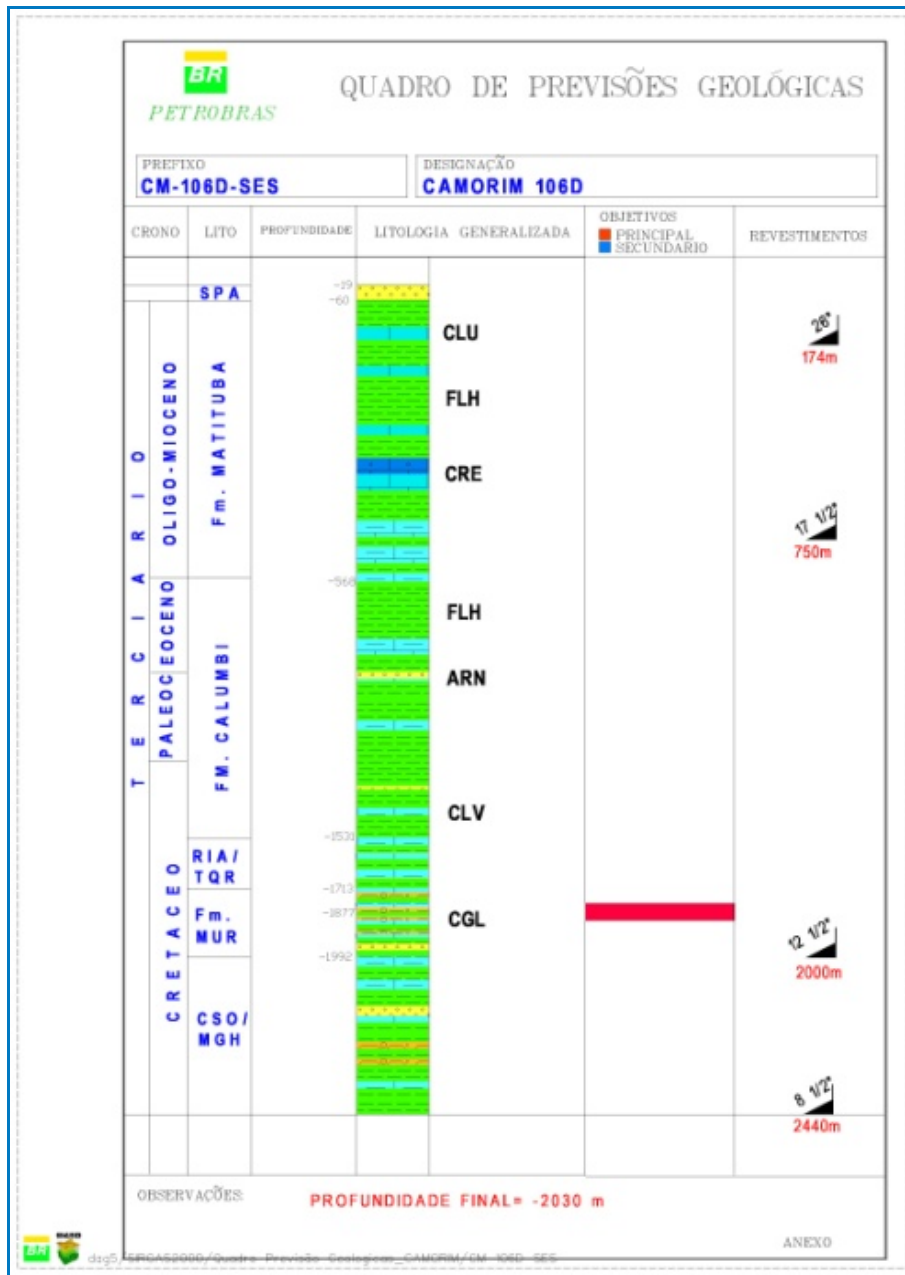

## **ANEXO II.5.1-1 - QUADROS DE PREVISÃO GEOLÓGICA DOS NOVOS POÇOS**

**Quadros de Previsão Geológica dos Poços a Serem Perfurados no Campo de Camorim**

**Quadros de Previsão Geológica dos Poços a Serem Perfurados no Campo de Camorim**

**Quadros de Previsão Geológica dos Poços a Serem Perfurados no Campo de Camorim**

**Quadros de Previsão Geológica dos Poços a Serem Perfurados no Campo de Camorim**

**Quadros de Previsão Geológica dos Poços a Serem Perfurados no Campo de Camorim**