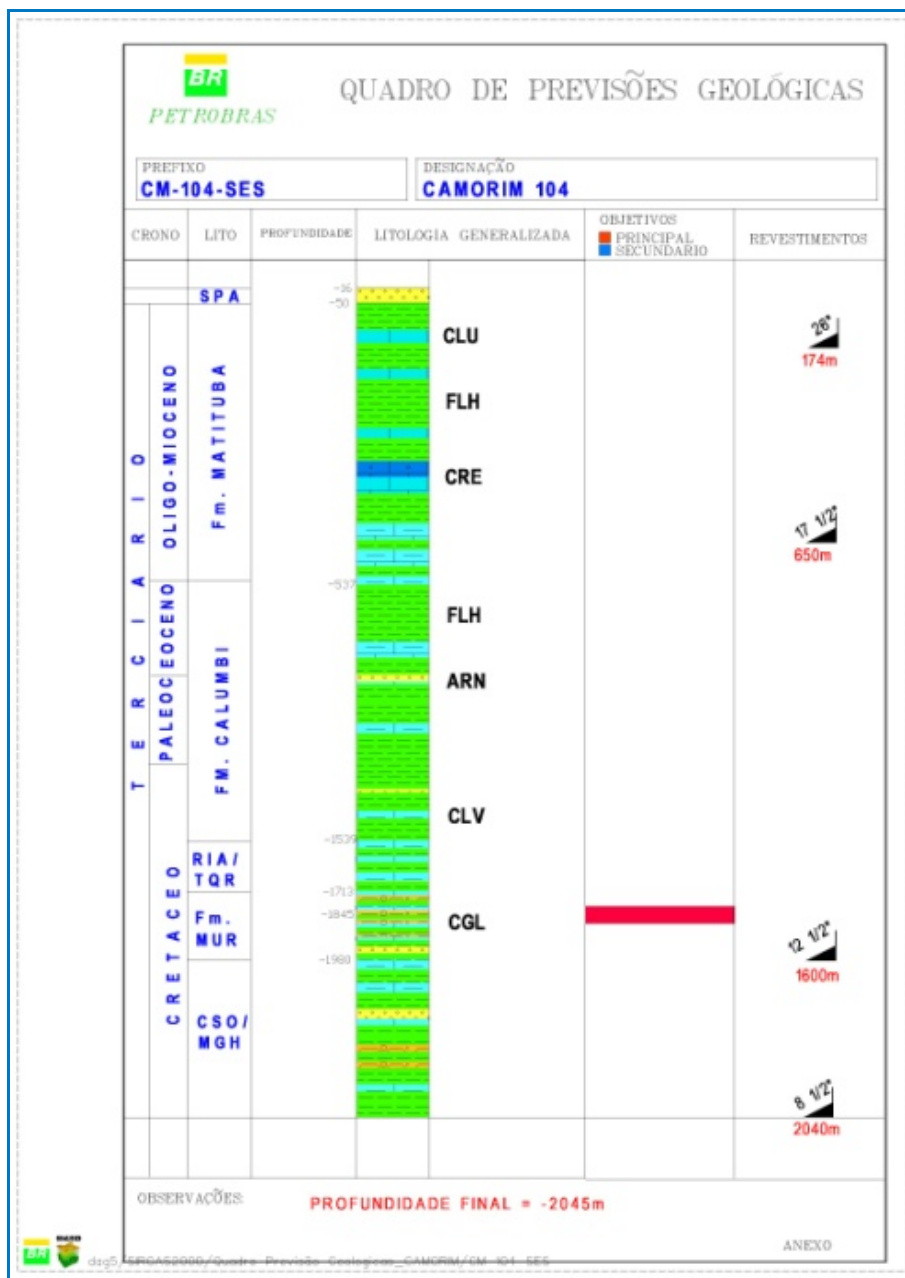

## **ANEXO II.5.1-1 - QUADROS DE PREVISÃO GEOLÓGICA DOS NOVOS POÇOS**

**Quadros de Previsão Geológica dos Poços a Serem Perfurados no Campo de Camorim**

**Quadros de Previsão Geológica dos Poços a Serem Perfurados no Campo de Camorim**

**Quadros de Previsão Geológica dos Poços a Serem Perfurados no Campo de Camorim**

**Quadros de Previsão Geológica dos Poços a Serem Perfurados no Campo de Camorim**

**Quadros de Previsão Geológica dos Poços a Serem Perfurados no Campo de Camorim**