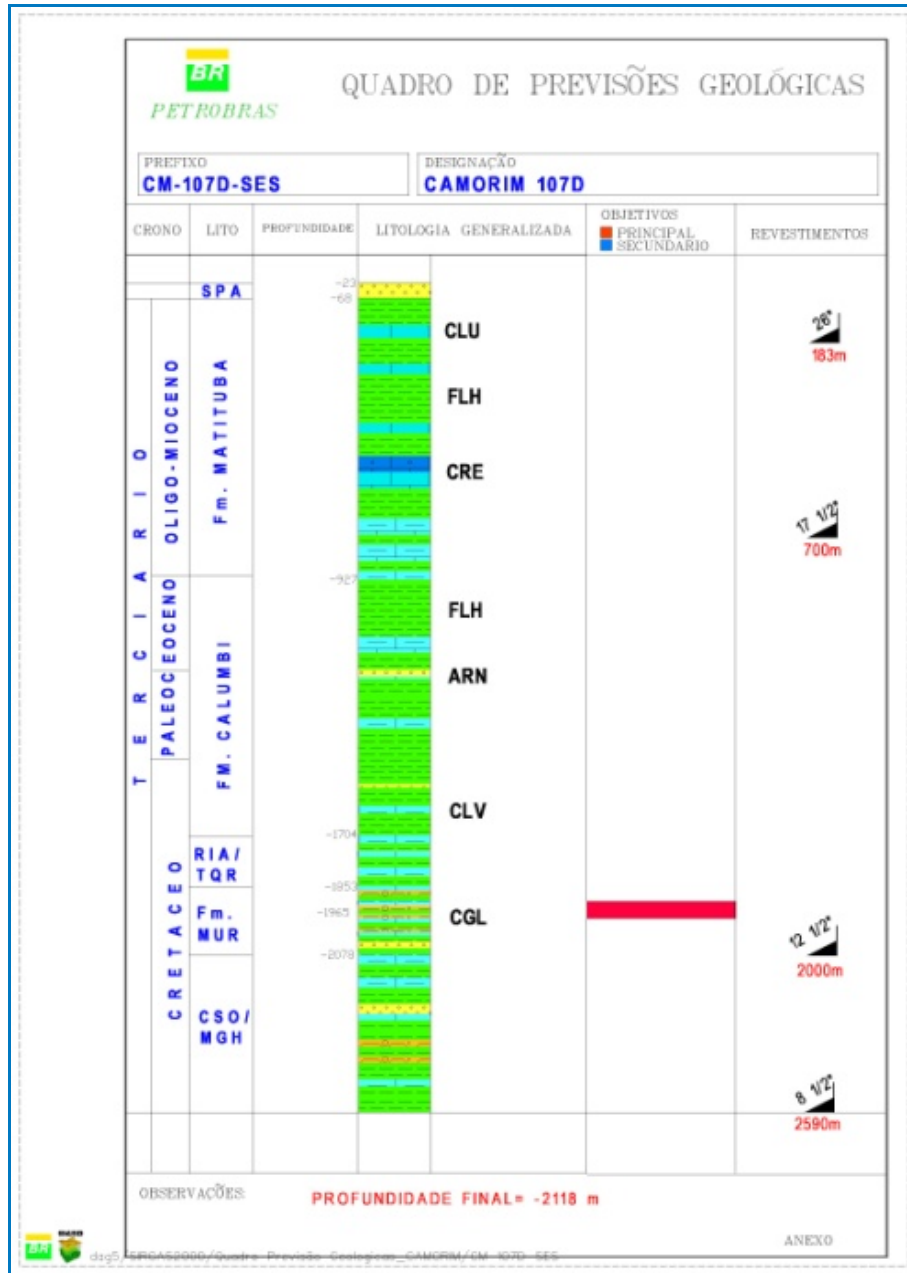

## **ANEXO II.5.1-1 - QUADROS DE PREVISÃO GEOLÓGICA DOS NOVOS POÇOS**

**Quadros de Previsão Geológica dos Poços a Serem Perfurados no Campo de Camorim**

**Quadros de Previsão Geológica dos Poços a Serem Perfurados no Campo de Camorim**

**Quadros de Previsão Geológica dos Poços a Serem Perfurados no Campo de Camorim**

**Quadros de Previsão Geológica dos Poços a Serem Perfurados no Campo de Camorim**

**Quadros de Previsão Geológica dos Poços a Serem Perfurados no Campo de Camorim**