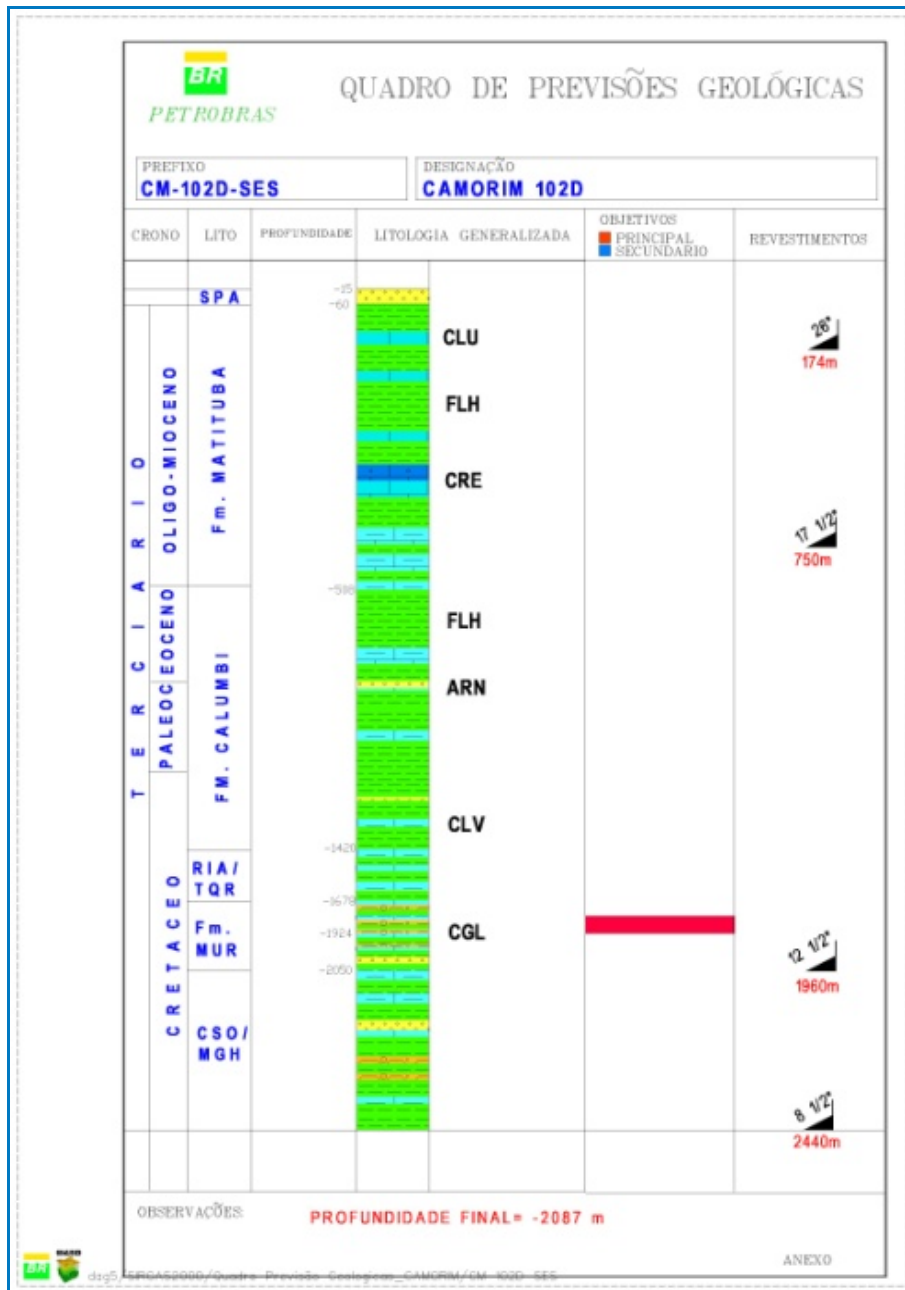

## **ANEXO II.5.1-1 - QUADROS DE PREVISÃO GEOLÓGICA DOS NOVOS POÇOS**

**Quadros de Previsão Geológica dos Poços a Serem Perfurados no Campo de Camorim**

**Quadros de Previsão Geológica dos Poços a Serem Perfurados no Campo de Camorim**

**Quadros de Previsão Geológica dos Poços a Serem Perfurados no Campo de Camorim**

**Quadros de Previsão Geológica dos Poços a Serem Perfurados no Campo de Camorim**

**Quadros de Previsão Geológica dos Poços a Serem Perfurados no Campo de Camorim**