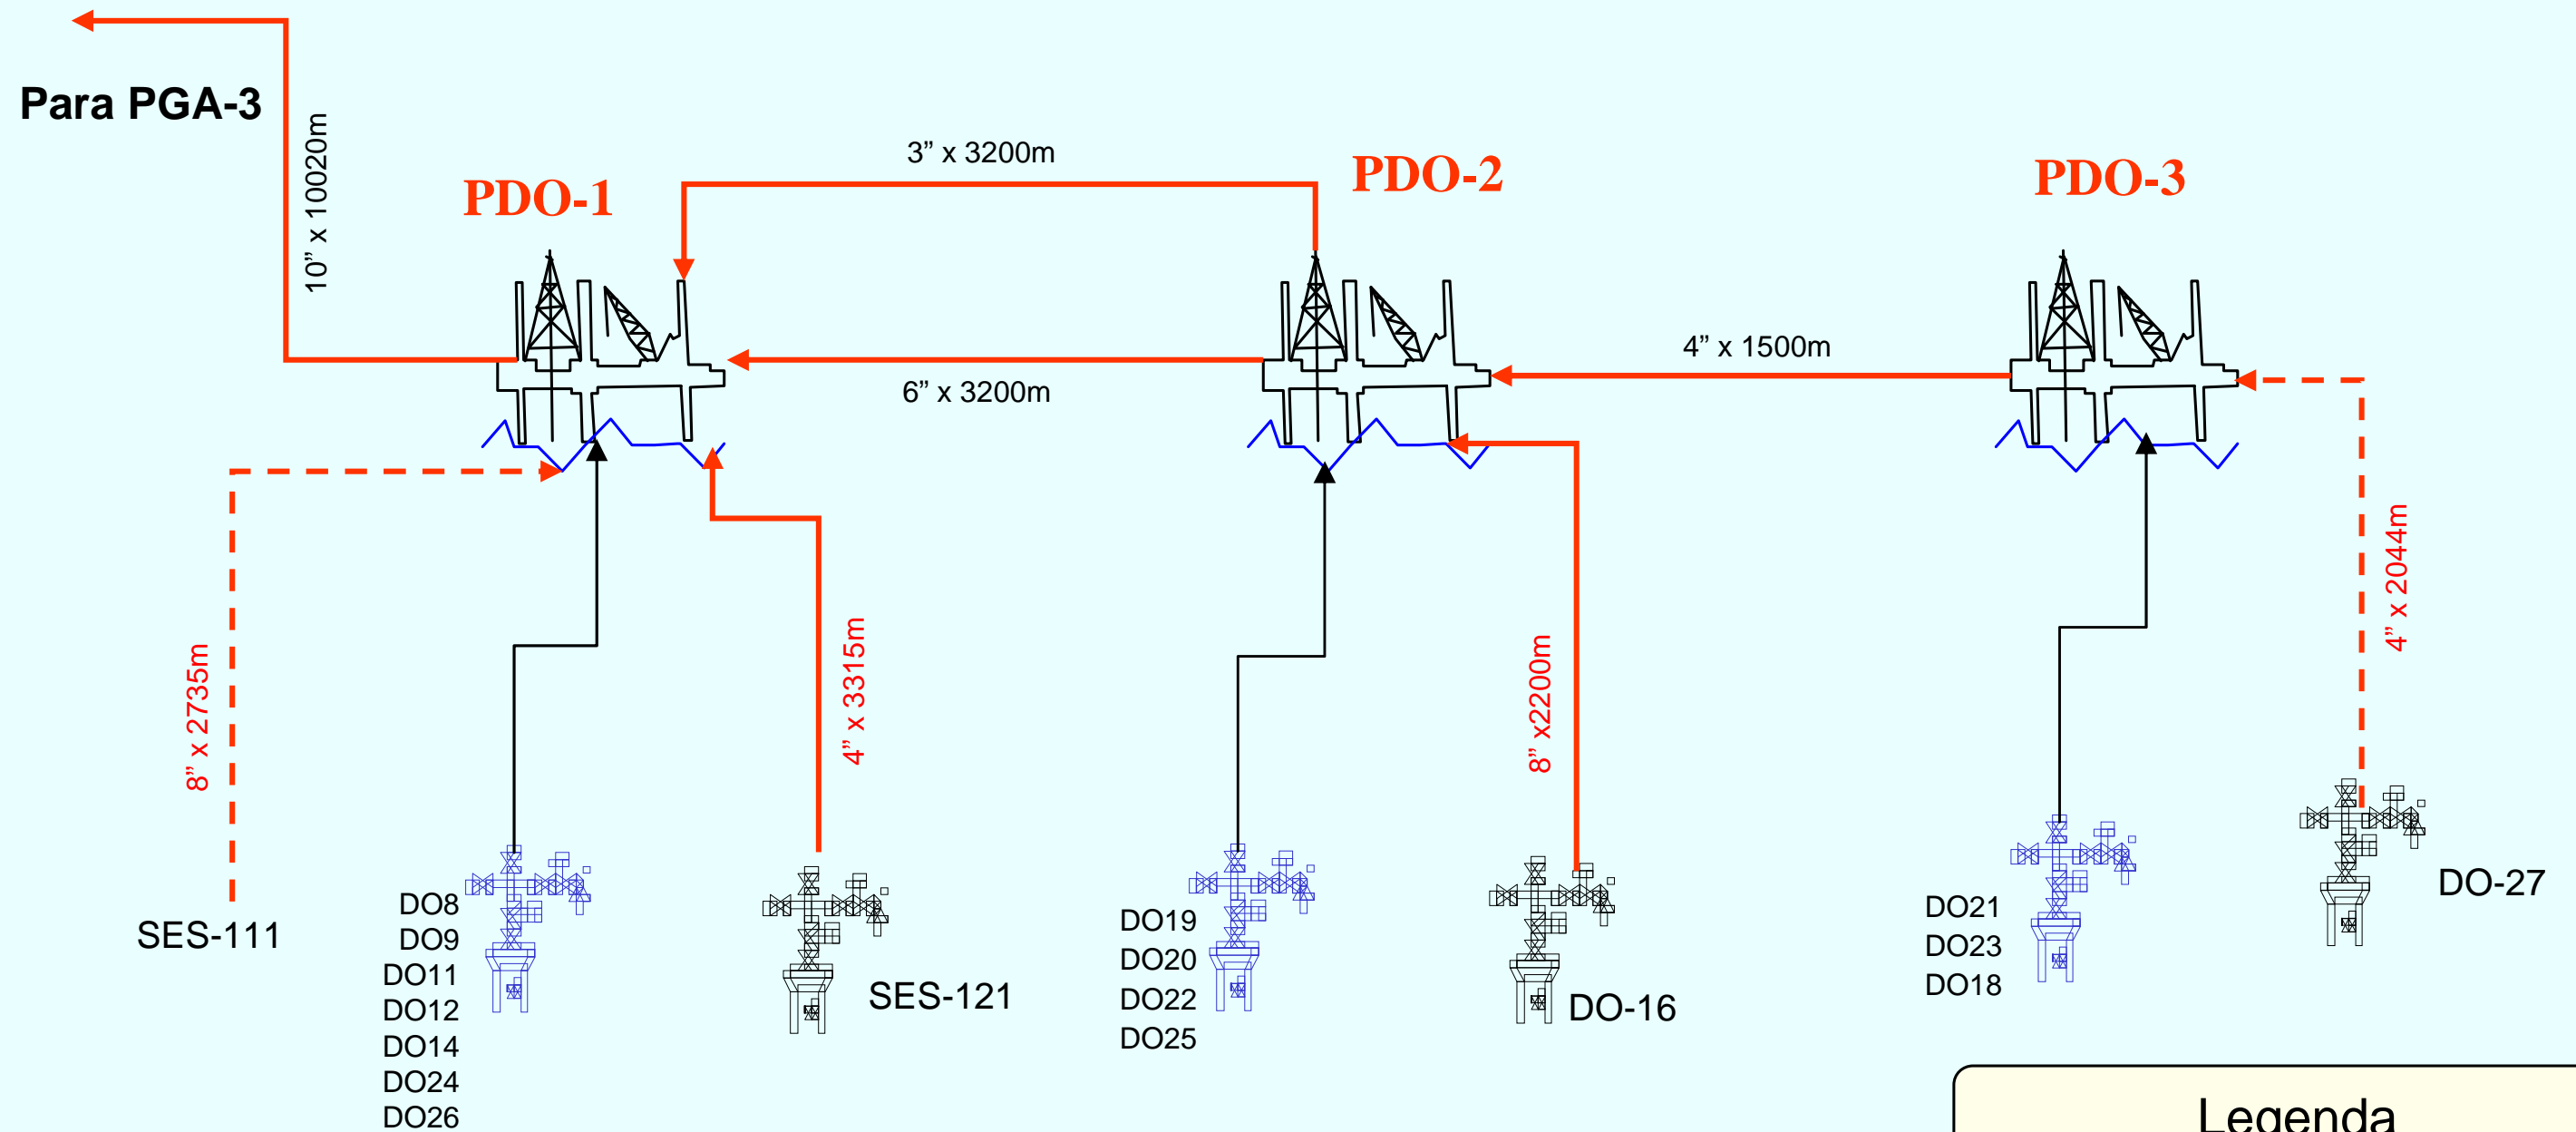

LICENCIAMENTO AMBIENTAL

SISTEMA DE PRODUÇÃO E ESCOAMENTO DE PETRÓLEO E GÁS DO CAMPO DE CAMORIM

DIAGRAMA UNIFILAR DE INTERLIGAÇÃO DE POÇOS

LICENCIAMENTO AMBIENTAL

SISTEMA DE PRODUÇÃO E ESCOAMENTO DE PETRÓLEO E GÁS DO CAMPO DE DOURADO

DIAGRAMA UNIFILAR DE INTERLIGAÇÃO DE POÇOS

Legenda

- Oleoduto
- - - Oleoduto Inertizado (Fora de Operação)
- Árvore de Natal Molhada
- Árvore de Natal Seca

LICENCIAMENTO AMBIENTAL

SISTEMA DE PRODUÇÃO E ESCOAMENTO DE PETRÓLEO E GÁS DO CAMPO GUARICEMA

DIAGRAMA UNIFILAR DE INTERLIGAÇÃO DE POÇOS