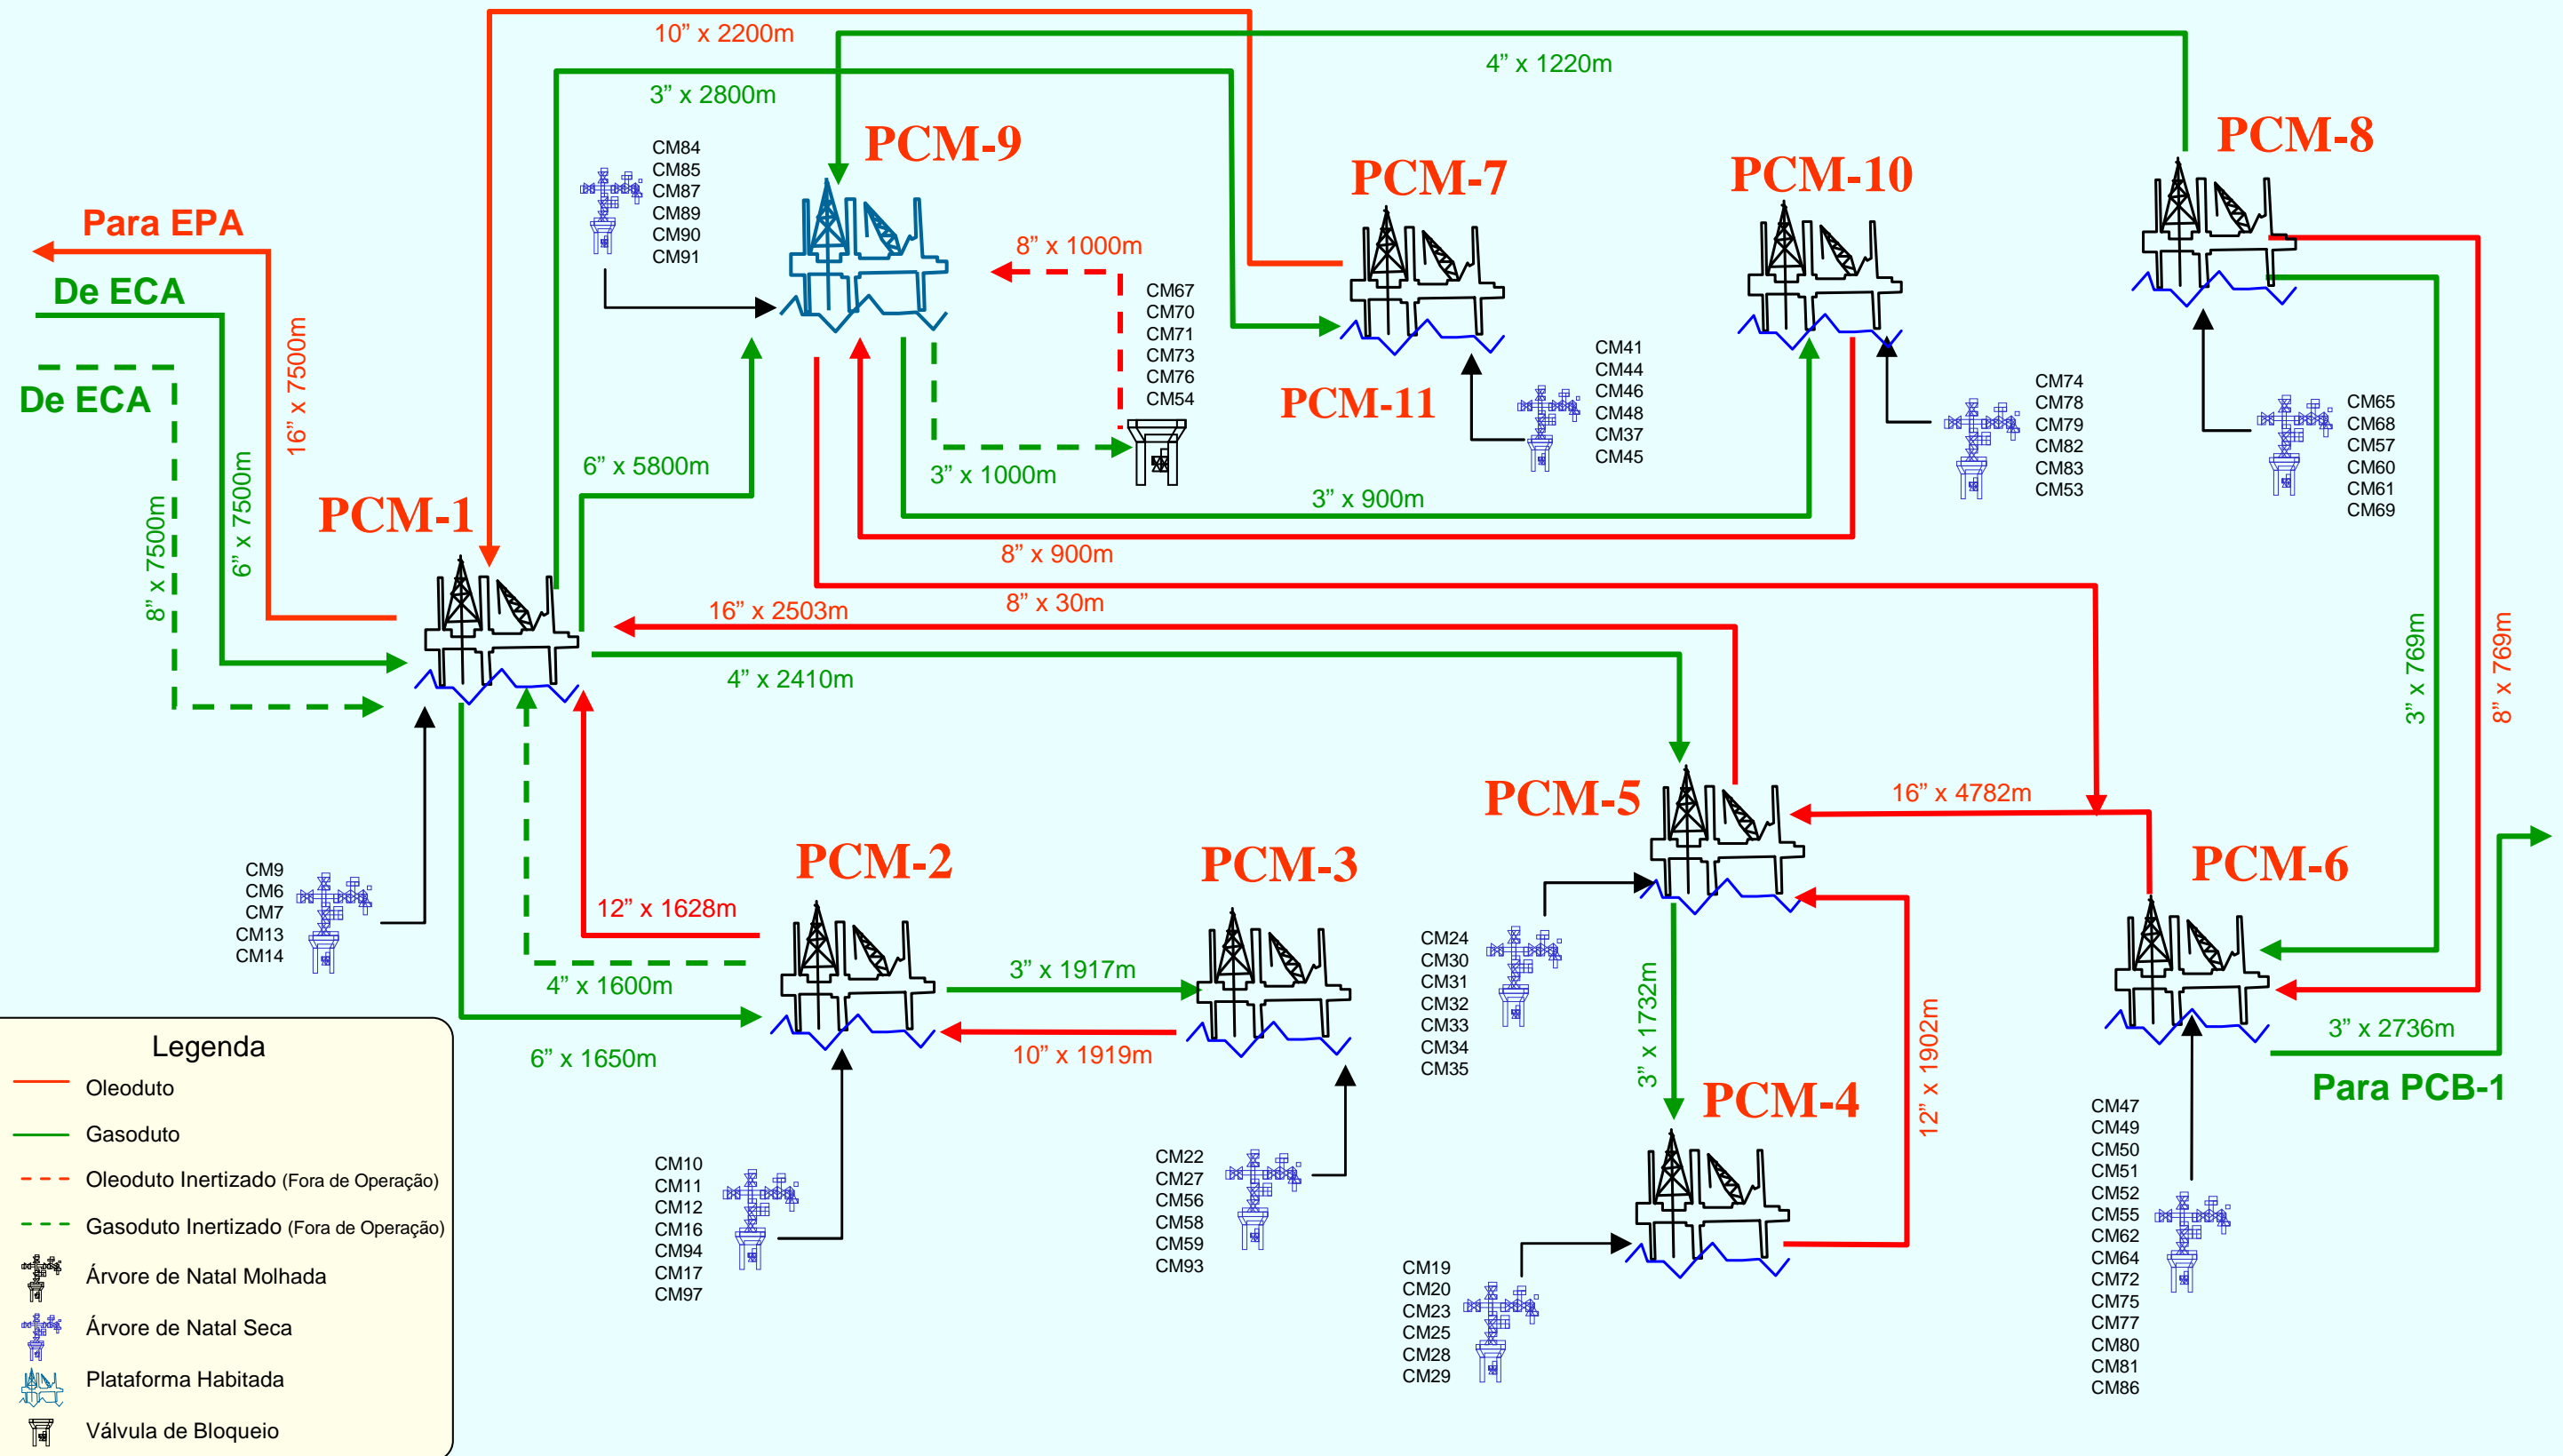

LICENCIAMENTO AMBIENTAL

SISTEMA DE PRODUÇÃO E ESCOAMENTO DE PETRÓLEO E GÁS DO CAMPO DE CAMORIM

DIAGRAMA UNIFILAR DE INTERLIGAÇÃO DE POÇOS

LICENCIAMENTO AMBIENTAL

SISTEMA DE PRODUÇÃO E ESCOAMENTO DE PETRÓLEO E GÁS DO CAMPO DE DOURADO

DIAGRAMA UNIFILAR DE INTERLIGAÇÃO DE POÇOS

Legenda

- Oleoduto
- - - Oleoduto Inertizado (Fora de Operação)
- Árvore de Natal Molhada
- Árvore de Natal Seca

LICENCIAMENTO AMBIENTAL

SISTEMA DE PRODUÇÃO E ESCOAMENTO DE PETRÓLEO E GÁS DO CAMPO GUARICEMA

DIAGRAMA UNIFILAR DE INTERLIGAÇÃO DE POÇOS