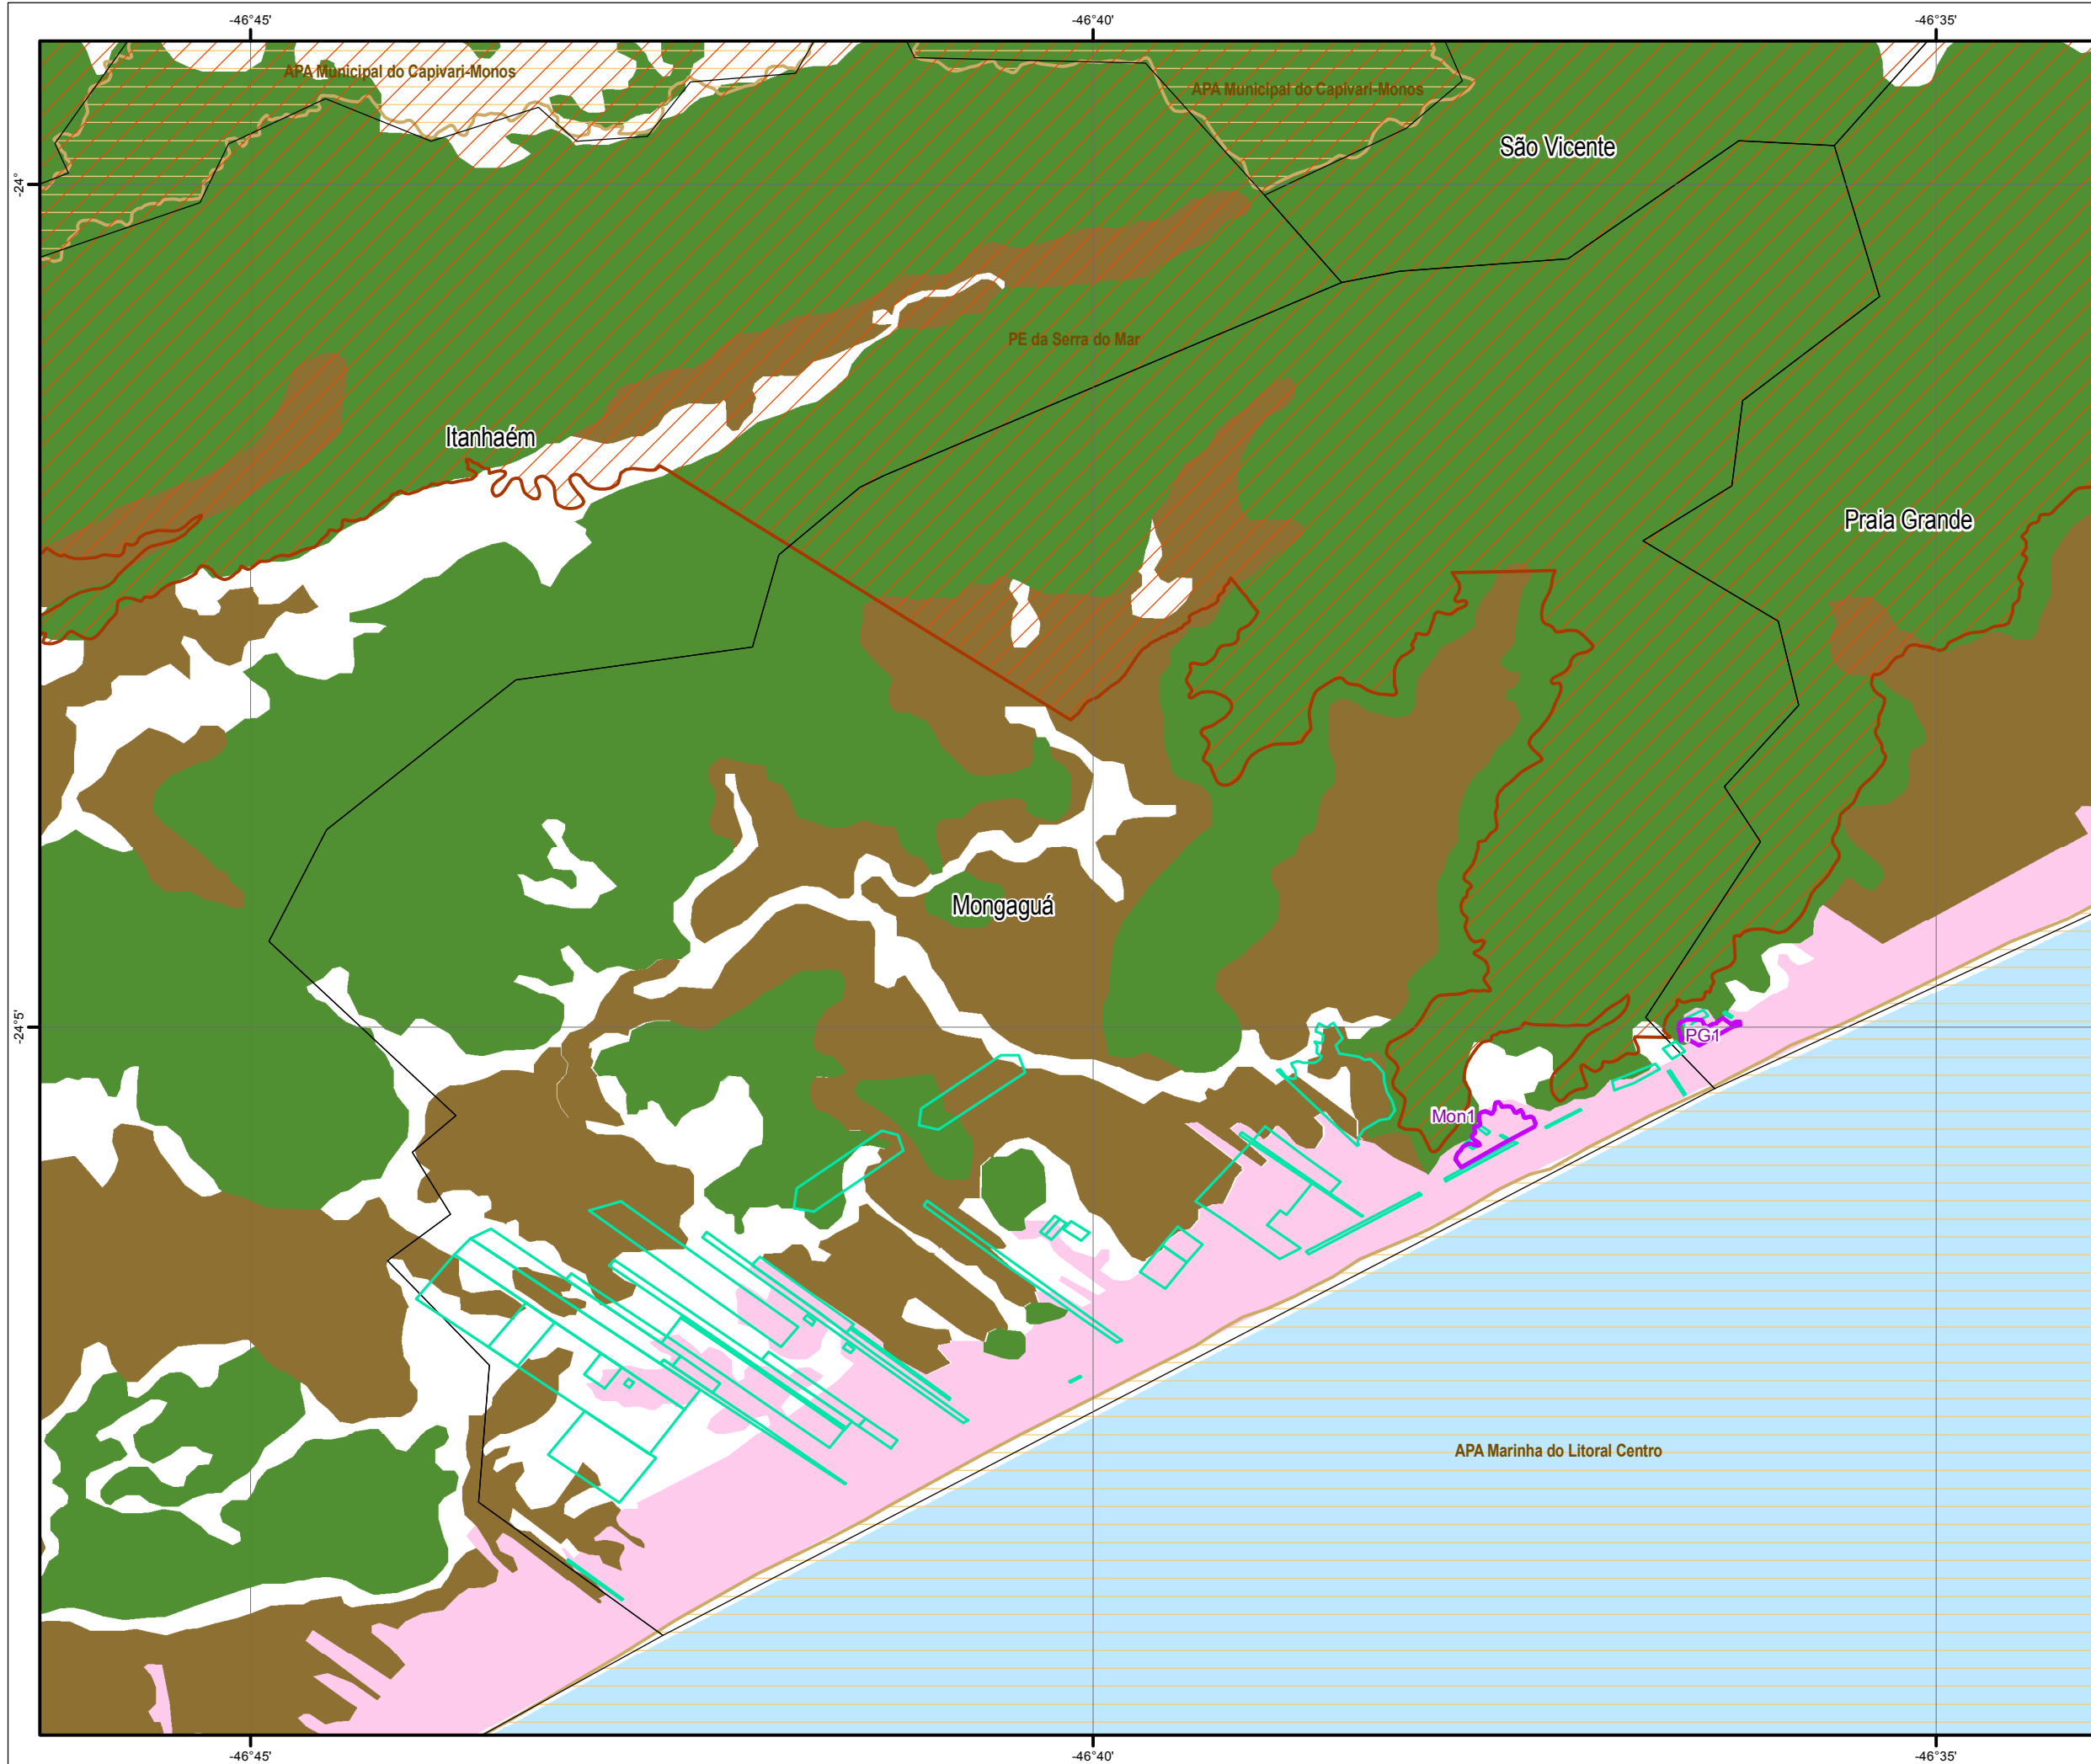

MONGAGUÁ - SP

- Áreas identificadas
- Agrupamentos Subnormais - IBGE
- Assentamentos Precários - Inst. Pólis
- Municípios
- UCs**
  - Proteção Integral
  - Uso Sustentável
  - Uso Sustentável (APA)
  - Outro
- Áreas de Remanescentes 2013**
  - Remanescente florestal
  - Área natural não florestal
  - Mangue
  - Restinga
  - Área urbana

EIA DA ATIVIDADE DE PRODUÇÃO E ESCOAMENTO DE PETRÓLEO E GÁS NATURAL DO POLO PRÉ-SAL DA BACIA DE SANTOS - ETAPA 2