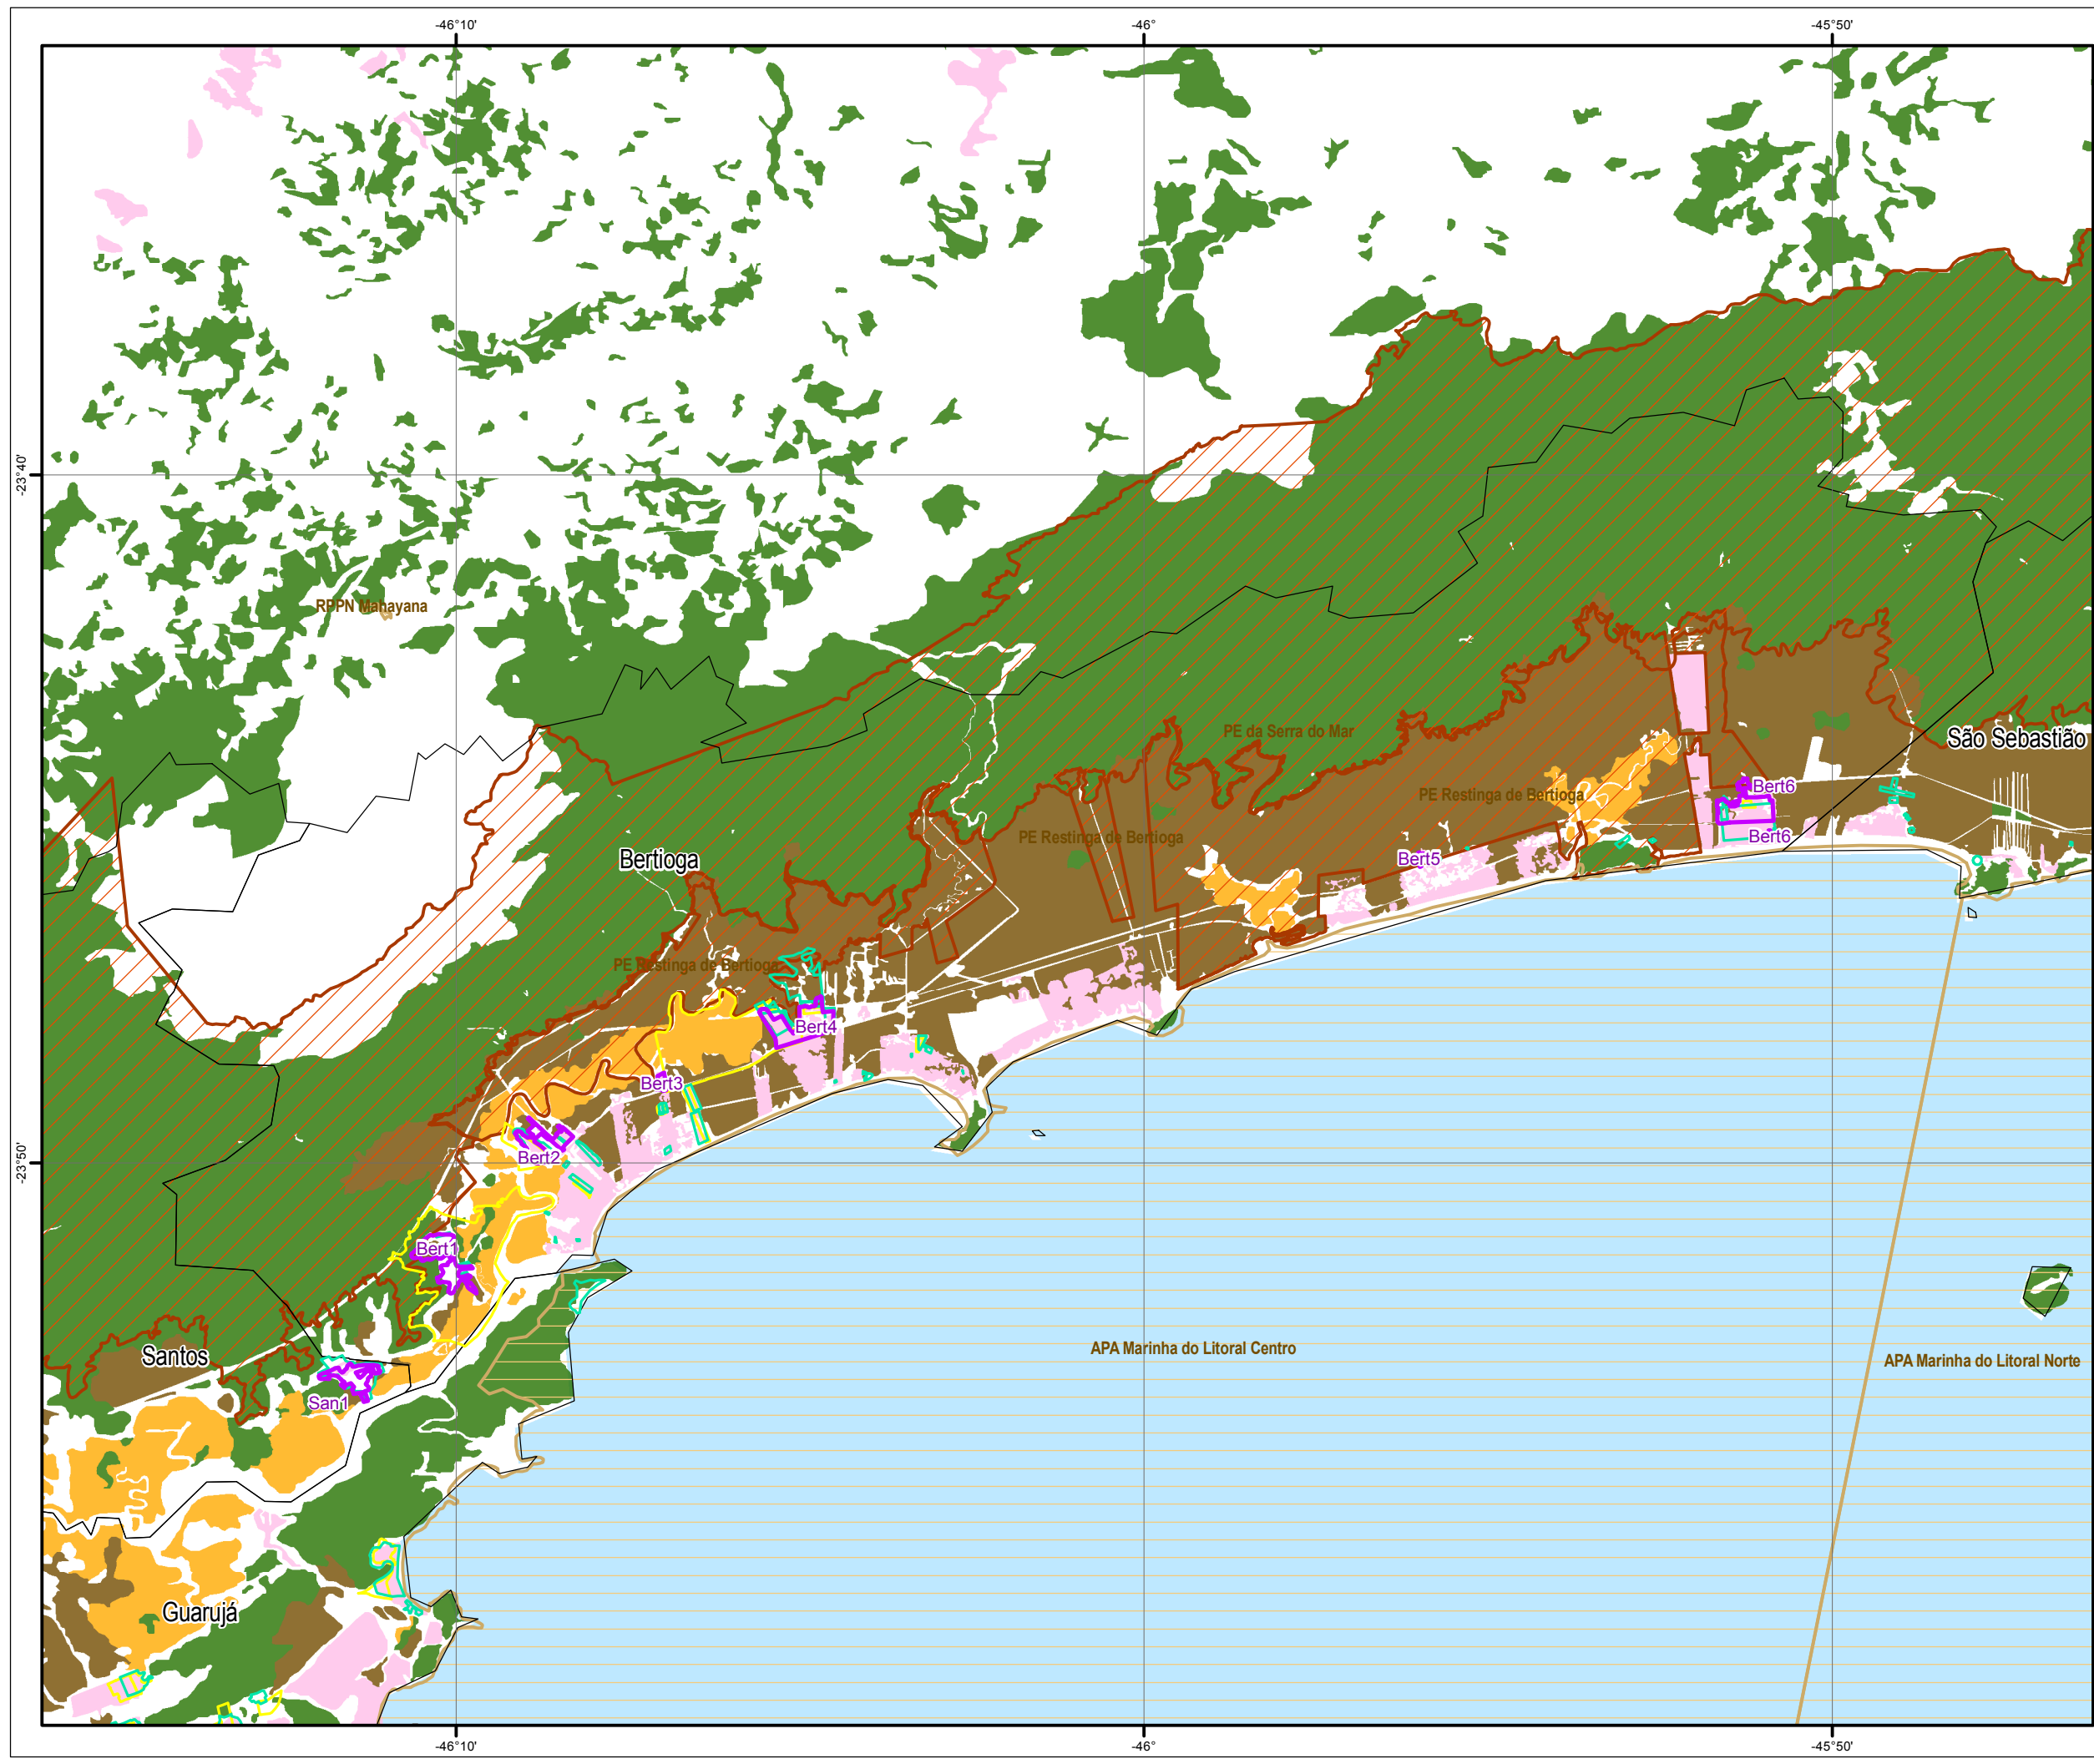

BERTIOGA - SP

- Áreas identificadas
  - Agrupamentos Subnormais - IBGE
  - Assentamentos Precários - Inst. Pólis
  - Municípios
- UCs**
- Proteção Integral
  - Uso Sustentável
  - Uso Sustentável (APA)
  - Outro
- Áreas de Remanescentes 2013**
- Legenda**
- Remanescente florestal
  - Área natural não florestal
  - Mangue
  - Restinga
  - Área urbana

EIA DA ATIVIDADE DE PRODUÇÃO E ESCOAMENTO DE PETRÓLEO E GÁS NATURAL DO POLO PRÉ-SAL DA BACIA DE SANTOS - ETAPA 2