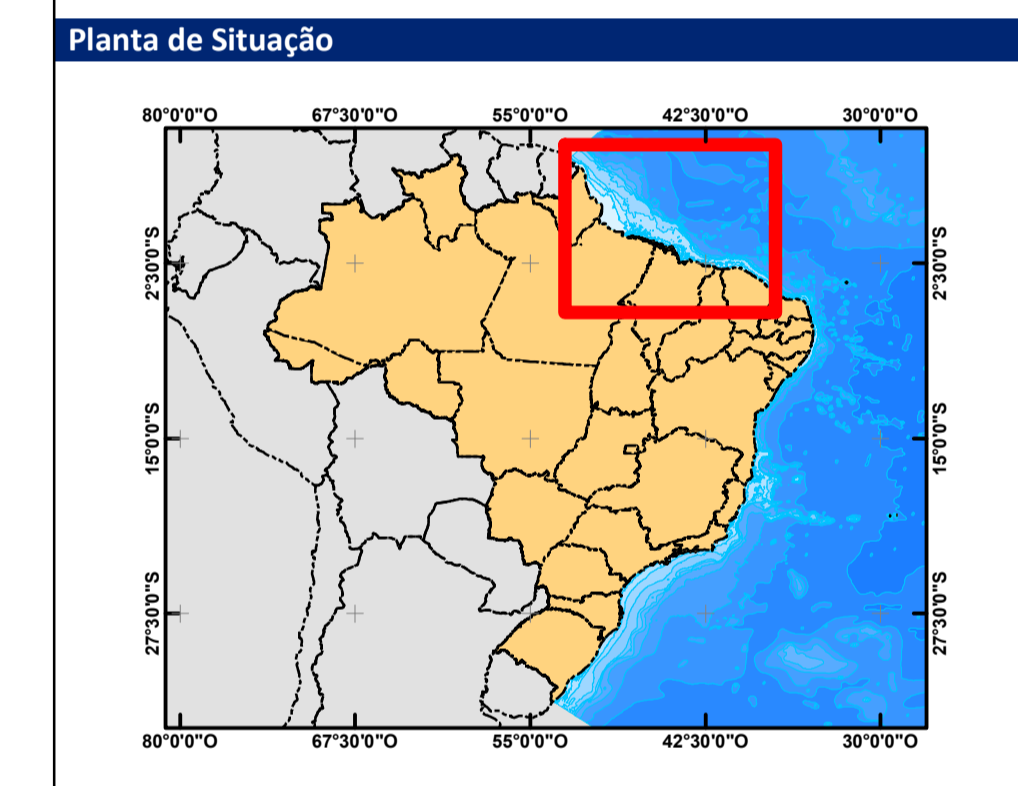

**Convenções Cartográficas**

LIMITE ESTADUAL

LIMITE MUNICIPAL

**Legenda**

COMUNIDADE DE PESCA

MUNICÍPIOS DO DIAGNÓSTICO SOCIECONÔMICO

MUNICÍPIO DE TUTÓIA

COMUNIDADES PESQUEIRAS DO MUNICÍPIO DE TUTÓIA	
1	Sede do Município
2	Seriema
3	Porto de Areia
4	Comum
5	Tutóia Velha
6	Bom Gosto
7	Barro Duro
8	Arpoador
9	Lagoinha
10	Fazenda Velha
11	Cajazeiras
12	Jardim Santa Rosa
13	Barra
14	Taboal