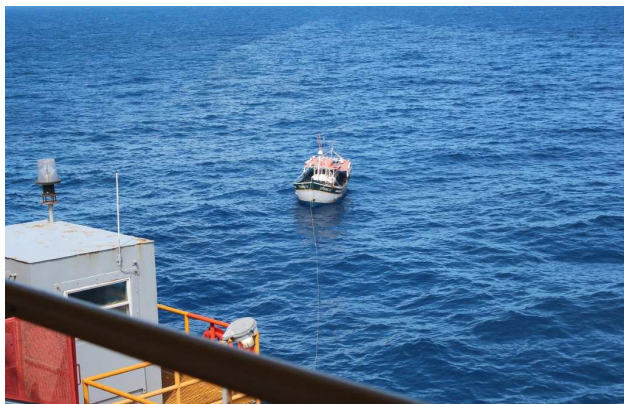

Ficha nº: 068

REGISTRO DE AVISTAGEM

Observador: Pedro Furtado

Data: 02/02/2012

Hora do registro: 10:20

Tipo de embarcação: Traineira

Nome da embarcação: Tunas V

Registro embarcação: 341-02389-0
AB: 35.3

Tamanho (m): 12m

Nº de tripulantes: 5

Distância da plataforma
(metros): 20m

Atividade: Pesca (x) Fundeado (x) Navegando (x)

Foto: Sim (x) Não ( )

Fotos nº: 2012.02.02.Tunas V-F.068

Preencher os campos abaixo, apenas quando conseguir contato com a embarcação

Mestre:

Tel:

Porto de origem:

Porto de destino:

Município de registro: Vitória - ES

Entidade de Vinculação: Colônia de Pesca ( )

Associação de Pescadores ( ) Itaipava

Particular ( )

Arte de pesca: Linha/Anzol (x) Arrasto ( ) Mergulho ( ) Rede ( ) Outros ( ): _____

Principais espécies capturadas:

Assinatura do Observador:

(verso)

Ficha nº: 068

Observações: A embarcação foi vista pela manhã, amarrada a uma das colunas da plataforma. Ficaram o dia e a tarde amarrados e sem contestar o rádio. No início da tarde se soltaram e começaram a pescar no entorno da sonda. Não responderam ao rádio em nenhuma das tentativa feitas.

Fotos:

Assinatura do Observador: