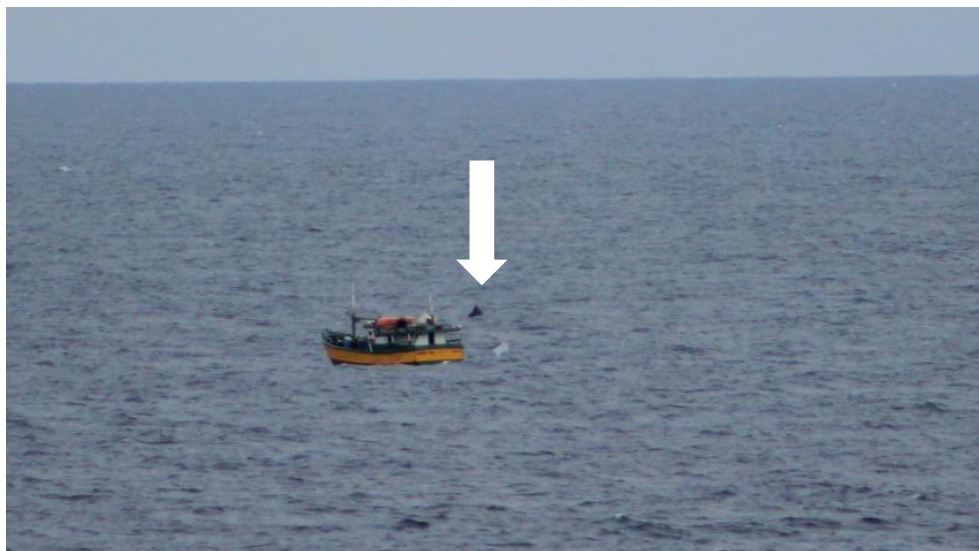

Ficha nº: 038

REGISTRO DE AVISTAGEM

Observador: Maisa Lima

Data: 21/12/2011

Hora do registro: 14:11

Tipo de embarcação: Traineira

Nome da embarcação: Anízio Pai

Registro embarcação: -

Tamanho (m): -

Nº de tripulantes: -

Distância da plataforma
(metros): 350 a 400m

Atividade: Pesca (x) Fundeado ( ) Navegando ( )

Foto: Sim (x) Não ( )

Fotos nº: 2011.12.22.EMBARCAÇÃO-038 F(1)

Preencher os campos abaixo, apenas quando conseguir contato com a embarcação

Mestre:

Tel:

Porto de origem:

Porto de destino:

Município de registro: Vitória

Entidade de Vinculação: Colônia de Pesca ( ) _____

Associação de Pescadores ( ) _____ Particular ( )

Arte de pesca: Linha/Anzol (x) Arrasto ( ) Mergulho ( ) Rede ( ) Outros ( ): _____

Principais espécies capturadas:

Assinatura do Observador:

(verso)

Ficha nº: 038

Observações: a embarcação foi avistada a noroeste da plataforma, realizando pesca com rede. Notar a bóia da rede sinalizada com uma bandeira. Entre as 2 bóias da rede, tinha uma distancia de aproximadamente 400m

Fotos:

Assinatura do Observador: