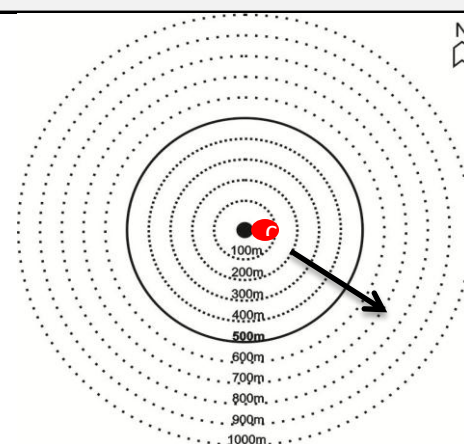

Data: 21-02-2012

Ficha nº:264

REGISTRO DE AVISTAGEM

Hora do registro Início: 17:47 Término: 17:48

Espécie: *Sula dactylatra*

Confiança na identificação: (x) Definitiva () Incerta

Nº de ind.: 5

Distância da plataforma: 0-350m

Classe etária (nº): Adultos (4) Imaturo(1) indefinida ()

Descrição da espécie (por ex., cor, tamanho, etc.)

Comportamento/ Estados: (x) Deslocamento; () Descanso; () Forrageio/alimentação;
 () Socialização; () Reprodução; () Outros (descrever):

Sentido do deslocamento: E

Comportamentos/ Eventos (preencher apenas para cetáceos):

- () Desloc. lento; () Desloc. rápido; () Desloc. com saltos; () Surfe; () Mergulho;
- () Nado lateral; () Nado ventral; () Espiar; () Salto total; () Salto parcial;
- () Exposição da caudal; () Batida da caudal; () Batida de cabeça; () Agonismo;
- () Cuidado parental; () Exposição da peitoral; () Giro na superfície;
- () Outros (descrever):