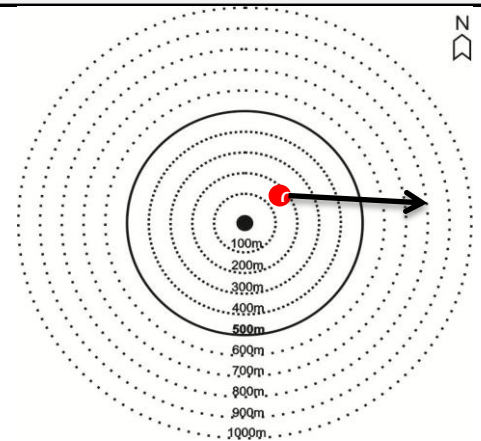

Data: 09/02/2012

Ficha nº:244

REGISTRO DE AVISTAGEM

Hora do registro Início: 17:28 Término: 17:31

Espécie: *Sula dactylatra*

Confiança na identificação: (x) Definitiva ( ) Incerta

Nº de ind.: 1

Distância da plataforma:200m

Classe etária (nº): Adultos (x) Imaturo( ) indefinida ( )

Descrição da espécie (por ex., cor, tamanho, etc.)

Comportamento/ Estados: (x) Deslocamento; ( ) Descanso; ( ) Forrageio/alimentação;
( ) Socialização; ( ) Reprodução; (x) Outros (descrever):Fuga de outros peixes maiores.

Sentido do deslocamento: NE

Comportamentos/ Eventos (preencher apenas para cetáceos):

( ) Desloc. lento; ( ) Desloc. rápido; ( ) Desloc. com saltos; ( ) Surfe; ( ) Mergulho;
( ) Nado lateral; ( ) Nado ventral; ( ) Espiar; ( ) Salto total; ( ) Salto parcial;
( ) Exposição da caudal; ( ) Batida da caudal; ( ) Batida de cabeça; ( ) Agonismo;
( ) Cuidado parental; ( ) Exposição da peitoral; ( ) Giro na superfície;
( ) Outros (descrever):

Interação com outros animais? ( ) Sim (x) Não

Quais? ( ) Aves marinhas ( ) Outros cetáceos ( ) Outros animais - descrever:

Interação com: ( ) barcos de apoio; ( ) barcos de pesca; (x) plataforma; ( ) não houve

Atividade da sonda de perfuração:

( ) Levantando coluna (x) Perfuração
( ) Descendo coluna ( ) Recirculação
( ) Cimentação ( ) Wireline
( ) Outra (especificar):

Reação: (x) Animal se aproximou; ( ) Indiferença; ( ) Fuga/evitação;

( ) Redução de comportamento aéreo; ( ) Aumento do comportamento aéreo;
( ) Redução do tempo de apnéia; ( ) Apnéia prolongada; ( ) Mergulho prolongado;
( ) Outras (descrever):

Assinatura do Observador: