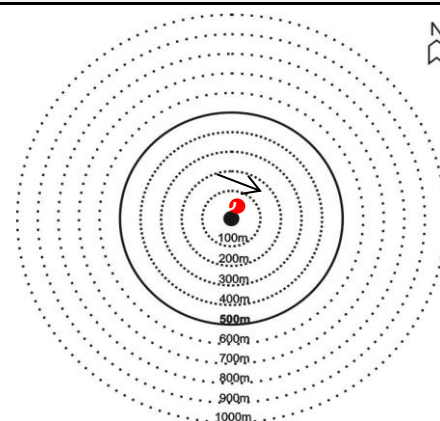

Data: 01/02/2012

Ficha nº: 227

REGISTRO DE AVISTAGEM

Hora do registro Início: 15:27 Término: 15:50

Espécie: *Coryphaena hippurus*

Confiança na identificação: (x) Definitiva () Incerta

Nº de ind.: 07

Distância da plataforma: 20m

Classe etária (nº): Adultos (x) Imaturo() indefinida ()

Descrição da espécie (por ex., cor, tamanho, etc.) Animal de médio porte de coloração azulada

Comportamento/ Estados: (x) Deslocamento; () Descanso; () Forrageio/alimentação; () Socialização; () Reprodução; () Outros (descrever):