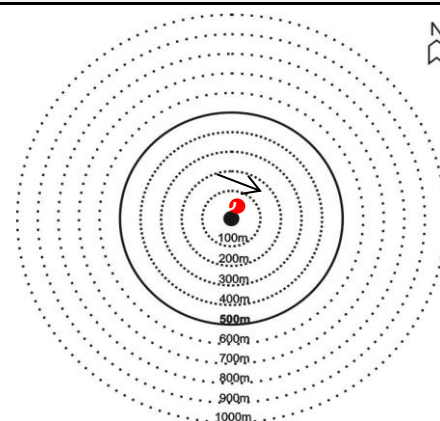

Data: 30/01/2012

Ficha nº: 225

**REGISTRO DE AVISTAGEM**

Hora do registro Início: 15:11 Término: 15:15

Espécie: *Coryphaena hippurus*

Confiança na identificação: ( x ) Definitiva ( ) Incerta

Nº de ind.: 02

Distância da plataforma: 70m

Classe etária (nº): Adultos ( x ) Imaturo( ) indefinida ( )

Descrição da espécie (por ex., cor, tamanho, etc.) Animal de médio porte de coloração azulada

Comportamento/ Estados: ( x ) Deslocamento; ( ) Descanso; ( ) Forrageio/alimentação; ( ) Socialização; ( ) Reprodução; ( ) Outros (descrever):