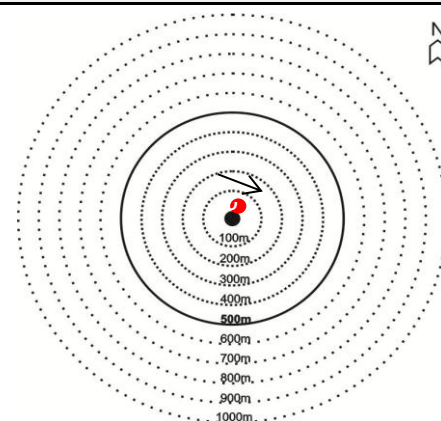

Data: 28/01/2012

Ficha nº: 223

REGISTRO DE AVISTAGEM

Hora do registro Início: 16:33 Término: 16:35

Espécie: *Coryphaena hippurus*

Confiança na identificação: (x) Definitiva () Incerta

Nº de ind.: 01

Distância da plataforma: 50m

Classe etária (nº): Adultos (x) Imaturo() indefinida ()

Descrição da espécie (por ex., cor, tamanho, etc.) Animal de médio porte de coloração azulada

Comportamento/ Estados: (x) Deslocamento; () Descanso; () Forrageio/alimentação; () Socialização; () Reprodução; () Outros (descrever):