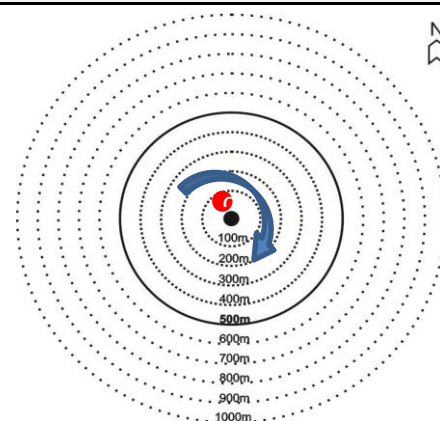

Data: 18/01/2012

Ficha nº: 207

REGISTRO DE AVISTAGEM

Hora do registro Início:20:08 Término: 20:10

Espécie: *Sula dactylatra*

Confiança na identificação: (x) Definitiva () Incerta

Nº de ind.: 1

Distância da plataforma: 100-250m

Classe etária (nº): Adultos (x) Imaturo() indefinida ()

Descrição da espécie (por ex., cor, tamanho, etc.)

Comportamento/ Estados: (x) Deslocamento; () Descanso; () Forrageio/alimentação;
 () Socialização; () Reprodução; () Outros (descrever):

Sentido do deslocamento: ao redor da plataforma

Comportamentos/ Eventos (preencher apenas para cetáceos):

() Desloc. lento; () Desloc. rápido; () Desloc. com saltos; () Surfe; () Mergulho;
 () Nado lateral; () Nado ventral; () Espiar; () Salto total; () Salto parcial;
 () Exposição da caudal; () Batida da caudal; () Batida de cabeça; () Agonismo;
 () Cuidado parental; () Exposição da peitoral; () Giro na superfície;
 () Outros (descrever):