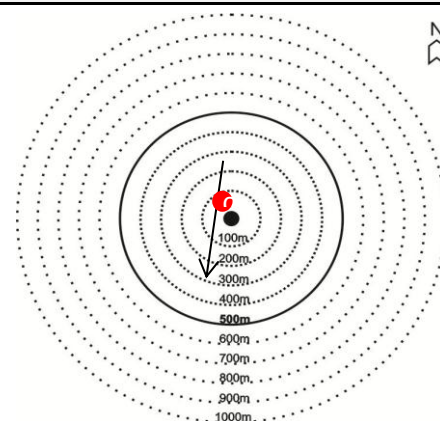

Data: 18/01/2012

Ficha nº: 205

REGISTRO DE AVISTAGEM

Hora do registro Início:11:02 Término: 11:04

Espécie: *Sula dactylatra*

Confiança na identificação: (x) Definitiva ( ) Incerta

Nº de ind.: 1

Distância da plataforma: 0- 300m

Classe etária (nº): Adultos (x) Imaturo( ) indefinida ( )

Descrição da espécie (por ex., cor, tamanho, etc.)

Comportamento/ Estados: (x) Deslocamento; ( ) Descanso; ( ) Forrageio/alimentação;
( ) Socialização; ( ) Reprodução; ( ) Outros (descrever):

Sentido do deslocamento: SE

Comportamentos/ Eventos (preencher apenas para cetáceos):

( ) Desloc. lento; ( ) Desloc. rápido; ( ) Desloc. com saltos; ( ) Surfe; ( ) Mergulho;
( ) Nado lateral; ( ) Nado ventral; ( ) Espiar; ( ) Salto total; ( ) Salto parcial;
( ) Exposição da caudal; ( ) Batida da caudal; ( ) Batida de cabeça; ( ) Agonismo;
( ) Cuidado parental; ( ) Exposição da peitoral; ( ) Giro na superfície;
( ) Outros (descrever):

Interação com outros animais? ( ) Sim (x) Não

Quais? ( ) Aves marinhas ( ) Outros cetáceos ( ) Outros animais - descrever:

Interação com: ( ) barcos de apoio; ( ) barcos de pesca; (x) plataforma; ( ) não houve

Atividade da sonda de perfuração:

( ) Levantando coluna (x) Perfuração
( ) Descendo coluna ( ) Recirculação
( ) Cimentação ( ) Wireline
( ) Outra (especificar):

Reação: (x) Animal se aproximou; ( ) Indiferença; ( ) Fuga/evitação;

( ) Redução de comportamento aéreo; ( ) Aumento do comportamento aéreo;
( ) Redução do tempo de apnéia; ( ) Apnéia prolongada; ( ) Mergulho prolongado;
( ) Outras (descrever):

Assinatura do Observador: