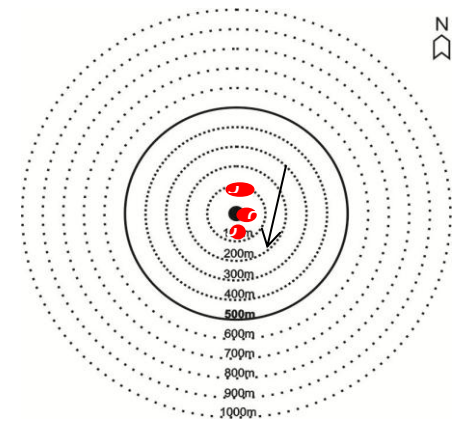

Data: 09/01/2012

Ficha nº: 189

REGISTRO DE AVISTAGEM

Hora do registro Início: 16:55 Término: 17:38

Espécie: *Stenella attenuata*

Confiança na identificação: (x) Definitiva () Incerta

Nº de ind.: aprox 15 Distância da plataforma: 50m

Classe etária (nº): Adultos (x) Imaturo(x) indefinida ()

Descrição da espécie (por ex., cor, tamanho, etc.) Animais de grande porte, manto escuro, coloração cinza clara ventre, dorsal falcada.

Comportamento/ Estados: (x) Deslocamento; () Descanso; (x) Forrageio/alimentação; (x) Socialização; () Reprodução; () Outros (descrever):

Sentido do deslocamento: N - NE - SE - S

Comportamentos/ Eventos (preencher apenas para cetáceos):

(x) Desloc. lento; () Desloc. rápido; (x) Desloc. com saltos; (x) Surfe; () Mergulho;
() Nado lateral; (x) Nado ventral; (x) Espiar; (x) Salto total; (x) Salto parcial;
(x) Exposição da caudal; (x) Batida da caudal; (x) Batida de cabeça; () Agonismo;
() Cuidado parental; (x) Exposição da peitoral; () Giro na superfície;
() Outros (descrever):