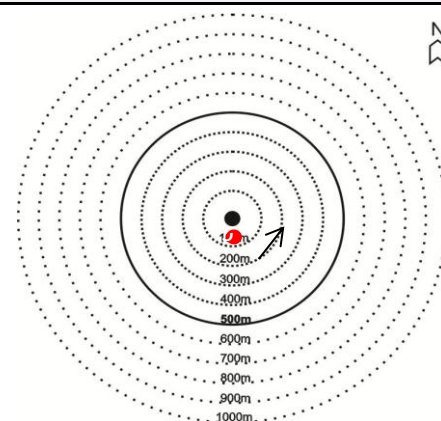

Data: 09/01/2012

Ficha nº: 188

**REGISTRO DE AVISTAGEM**

Hora do registro Início: 08:56 Término: 09:15

Espécie: *Sula dactylatra*

Confiança na identificação: ( x ) Definitiva ( ) Incerta

Nº de ind.: 01

Distância da plataforma: 100m

Classe etária (nº): Adultos ( x ) Imaturo( ) indefinida ( )

Descrição da espécie (por ex., cor, tamanho, etc.) Ave de grande porte, plumagem branca na parte ventral e negra na as asas na parte dorsal, bico amarelo e rosto mascarado