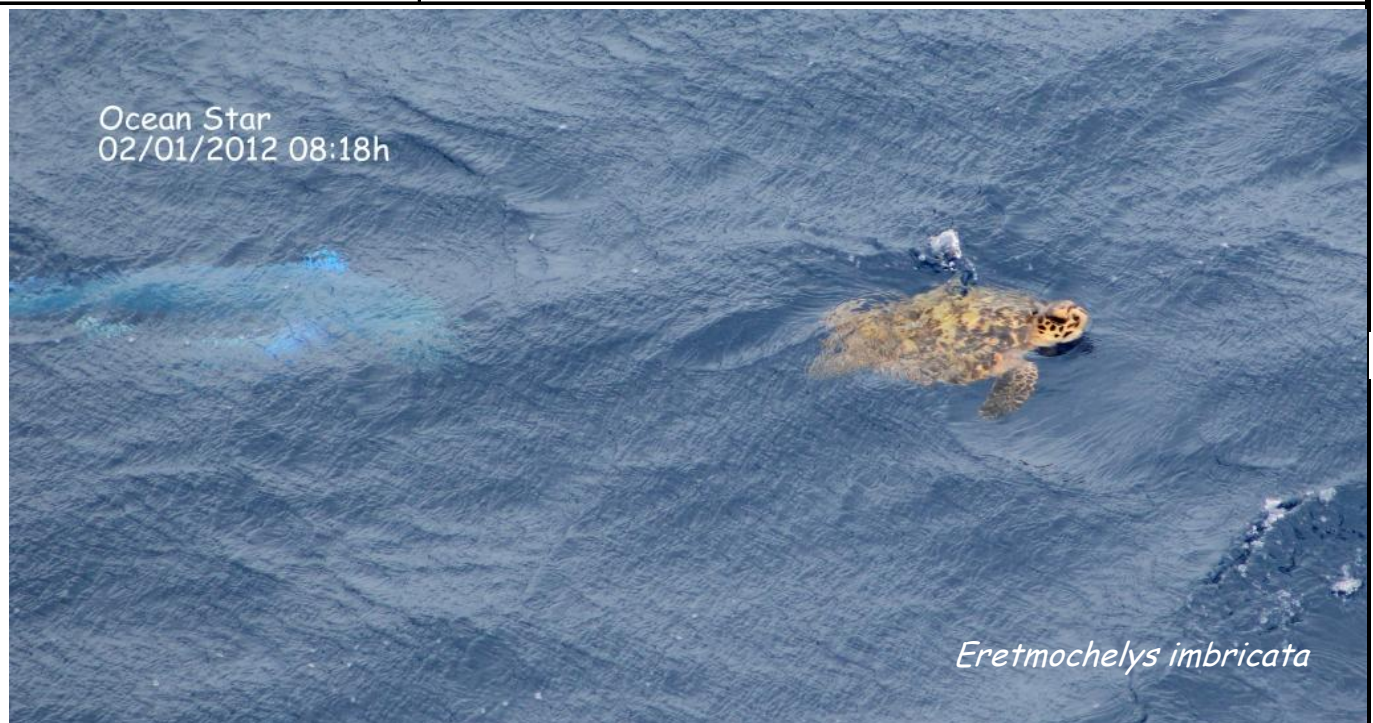

Ficha nº: 170

Observações: O animal foi visto rodeado por dourados que pareciam estar tentando dar mordidas na tartaruga, a mesma apresentava deslocamento rápido tentando se afastar dos peixes.

Foto: Sim (☒) Não (☐) Fotos nº: 2012.01.02.BIOTA-170.F170

Assinatura do Observador: