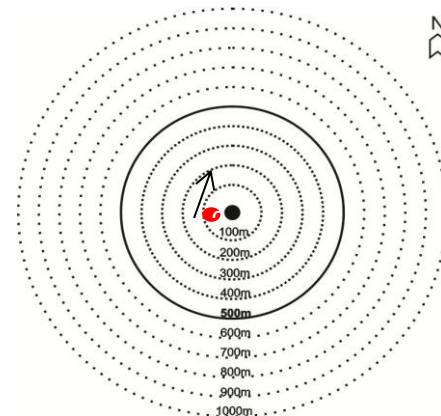

Data: 02/01/2012

Ficha nº: 170

REGISTRO DE AVISTAGEM

Hora do registro Início: 08:18 Término: 08:22

Espécie: *Eretmochelys imbricata*

Confiança na identificação: (x) Definitiva () Incerta

Nº de ind.: 01

Distância da plataforma: 20m

Classe etária (nº): Adultos (1) Imaturo() indefinida ()

Descrição da espécie (por ex., cor, tamanho, etc.) Animal de pequeno porte , de coloração marrom-amarelada.

Comportamento/ Estados: (x) Deslocamento; () Descanso; () Forrageio/alimentação; () Socialização; () Reprodução; () Outros (descrever):

Sentido do deslocamento: NW - N

Comportamentos/ Eventos (preencher apenas para cetáceos):

() Desloc. lento; () Desloc. rápido; () Desloc. com saltos; () Surfe; () Mergulho;
 () Nado lateral; () Nado ventral; () Espiar; () Salto total; () Salto parcial;
 () Exposição da caudal; () Batida da caudal; () Batida de cabeça; () Agonismo;
 () Cuidado parental; () Exposição da peitoral; () Giro na superfície;
 () Outros (descrever):