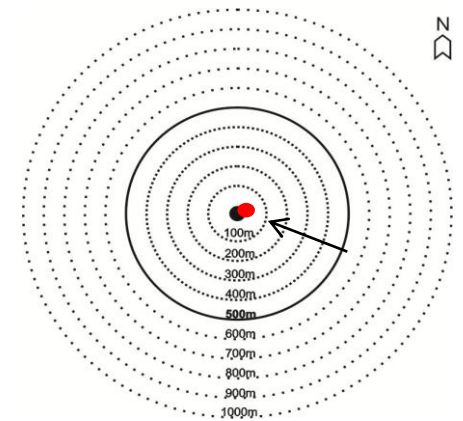

Data: 25/12/2011

Ficha nº: 152

REGISTRO DE AVISTAGEM

Hora do registro Início: 14:07 Término:14:07

Espécie: *Coryphaena hippurus*

Confiança na identificação: (x) Definitiva () Incerta

Nº de ind.: 3

Distância da plataforma: 10-50m

Classe etária (nº): Adultos (2) Imaturo(1) indefinida ()

Descrição da espécie (por ex., cor, tamanho, etc.)

Comportamento/ Estados: (x) Deslocamento; () Descanso; () Forrageio/alimentação;
() Socialização; () Reprodução; () Outros (descrever):