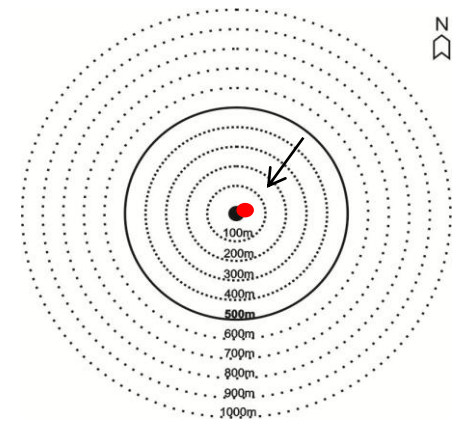

Data: 24/12/2011

Ficha nº: 147

REGISTRO DE AVISTAGEM

Hora do registro Início: 10:23 Término: 10:23

Espécie: *Coryphaena hippurus*

Confiança na identificação: (x) Definitiva () Incerta

Nº de ind.: 2

Distância da plataforma: 10-50m

Classe etária (nº): Adultos (2) Imaturo() indefinida ()

Descrição da espécie (por ex., cor, tamanho, etc.)

Comportamento/ Estados: (x) Deslocamento; () Descanso; () Forrageio/alimentação;
() Socialização; () Reprodução; () Outros (descrever):