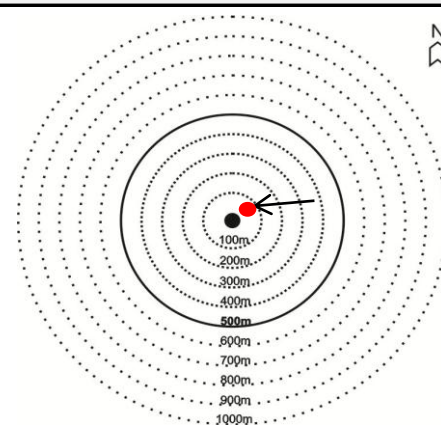

Data: 20/12/2011

Ficha nº: 139

REGISTRO DE AVISTAGEM

Hora do registro Início: 9:57 Término: 10:33

Espécie: *Steno bredanensis*

Confiança na identificação: (x) Definitiva () Incerta

Nº de ind.: 14

Distância da plataforma: 50-200M

Classe etária (nº): Adultos (10) Imaturo(4) indefinida ()

Descrição da espécie (por ex., cor, tamanho, etc.)

Comportamento/ Estados: (x) Deslocamento; () Descanso; () Forrageio/alimentação;
 (x) Socialização; () Reprodução; () Outros (descrever):

Sentido do deslocamento: NE-NW

Comportamentos/ Eventos (preencher apenas para cetáceos):

(x) Desloc. lento; () Desloc. rápido; (x) Desloc. com saltos; (x) Surfe; (x) Mergulho;
 (x) Nado lateral; (x) Nado ventral; (x) Espiar; () Salto total; (x) Salto parcial;
 (x) Exposição da caudal; () Batida da caudal; () Batida de cabeça; (x) Agonismo;
 (x) Cuidado parental; () Exposição da peitoral; () Giro na superfície;
 (x) Outros (descrever):