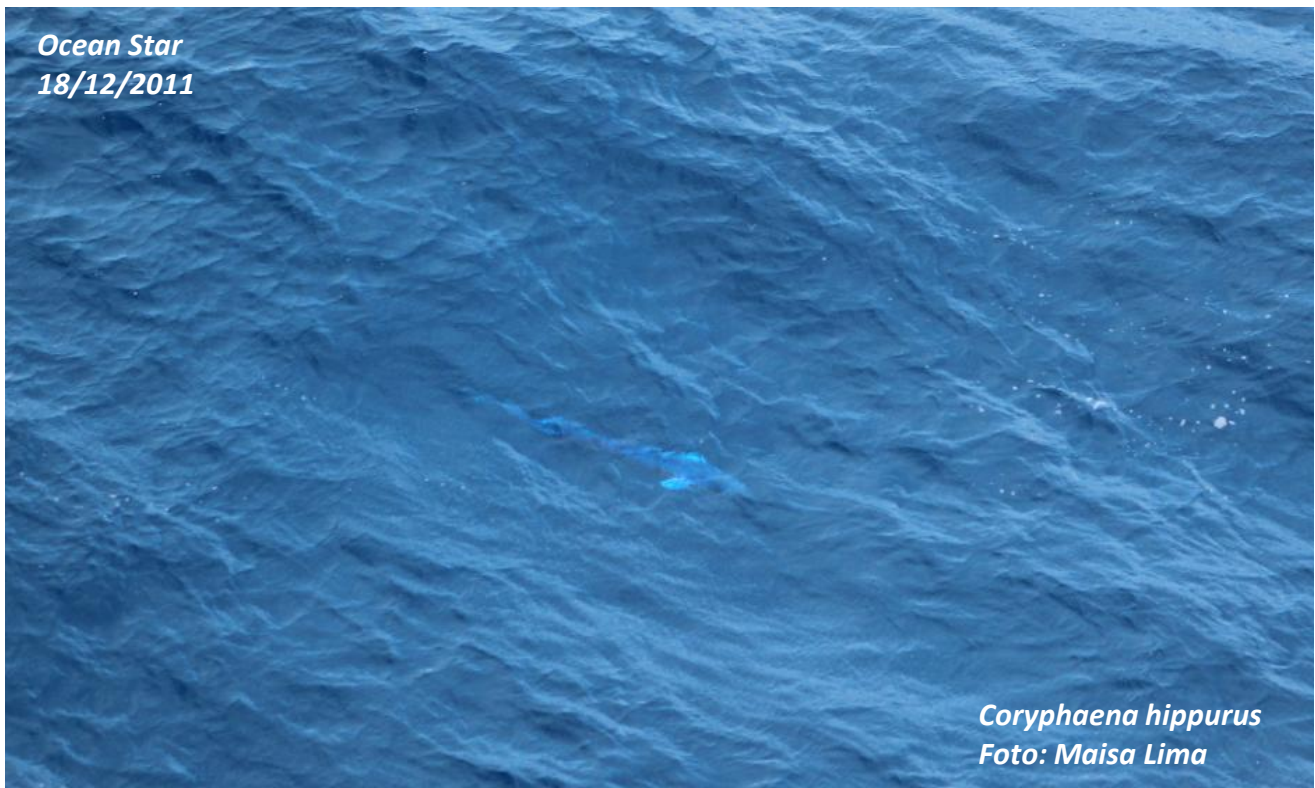

Sentido do deslocamento: NE

Comportamentos/ Eventos (preencher apenas para cetáceos):

() Desloc. lento; () Desloc. rápido; () Desloc. com saltos; () Surfe; () Mergulho;
() Nado lateral; () Nado ventral; () Espiar; () Salto total; () Salto parcial;
() Exposição da caudal; () Batida da caudal; () Batida de cabeça; (x) Agonismo;
() Cuidado parental; () Exposição da peitoral; () Giro na superfície;
() Outros (descrever):

Atividade da sonda de perfuração:

() Levantando coluna () Perfuração
() Descendo coluna () Recirculação
(x) Cimentação () Wireline
() Outra (especificar):

Reação: () Animal se aproximou; (x) Indiferença; () Fuga/evitação;
() Redução de comportamento aéreo; () Aumento do comportamento aéreo;
() Redução do tempo de apnéia; () Apnéia prolongada; () Mergulho prolongado;
() Outras (descrever):

Assinatura do Observador:

Ficha nº: 135

Observações: animais visto bem próximo a plataforma de maneira bem dispersa.

Foto: Sim () Não () Fotos nº: 2011.12.18.BIOTA-135 F(1)

Assinatura do Observador: