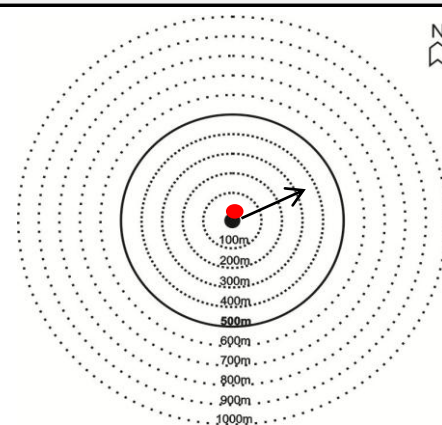

Data: 18/12/2011

Ficha nº: 135

REGISTRO DE AVISTAGEM

Hora do registro Início:15:14 Término: 15:14

Espécie: *Coryphaena hippurus*

Confiança na identificação: (x) Definitiva ( ) Incerta

Nº de ind.: 15

Distância da plataforma: 10 a 50 m

Classe etária (nº): Adultos ( ) Imaturo(X) indefinida ( )

Descrição da espécie (por ex., cor, tamanho, etc.)

Comportamento/ Estados: (x) Deslocamento; ( ) Descanso; ( ) Forrageio/alimentação;
( ) Socialização; ( ) Reprodução; ( ) Outros (descrever):

Sentido do deslocamento: NE

Comportamentos/ Eventos (preencher apenas para cetáceos):

( ) Desloc. lento; ( ) Desloc. rápido; ( ) Desloc. com saltos; ( ) Surfe; ( ) Mergulho;
( ) Nado lateral; ( ) Nado ventral; ( ) Espiar; ( ) Salto total; ( ) Salto parcial;
( ) Exposição da caudal; ( ) Batida da caudal; ( ) Batida de cabeça; (x) Agonismo;
( ) Cuidado parental; ( ) Exposição da peitoral; ( ) Giro na superfície;
( ) Outros (descrever):

Interação com outros animais? ( ) Sim (x) Não

Quais? ( ) Aves marinhas ( ) Outros cetáceos ( ) Outros animais - descrever:

Interação com: ( ) barcos de apoio; ( ) barcos de pesca; (x) plataforma; ( ) não houve

Atividade da sonda de perfuração:

( ) Levantando coluna ( ) Perfuração
( ) Descendo coluna ( ) Recirculação
(x) Cimentação ( ) Wireline
( ) Outra (especificar):

Reação: ( ) Animal se aproximou; (x) Indiferença; ( ) Fuga/evitação;
( ) Redução de comportamento aéreo; ( ) Aumento do comportamento aéreo;
( ) Redução do tempo de apnéia; ( ) Apnéia prolongada; ( ) Mergulho prolongado;
( ) Outras (descrever):

Assinatura do Observador: