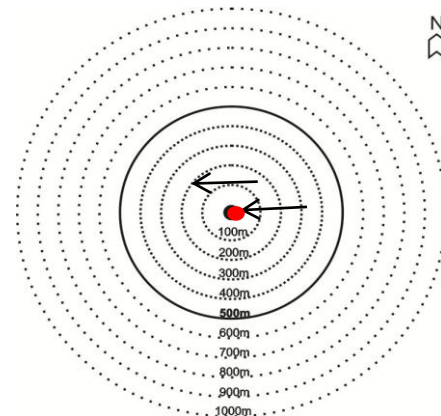

Data: 17/12/2011

Ficha nº: 129

REGISTRO DE AVISTAGEM

Hora do registro Início: 8:47 Término: 10:56

Espécie: *Steno bredanensis*

Confiança na identificação: (x) Definitiva () Incerta

Nº de ind.: 13

Distância da plataforma: 20 a 200m

Classe etária (nº): Adultos (8) Imaturo(5) indefinida ()

Descrição da espécie (por ex., cor, tamanho, etc.)

Comportamento/ Estados: (x) Deslocamento; () Descanso; () Forrageio/alimentação;
(x) Socialização; (x) Reprodução; (x) Outros (descrever): brincadeira