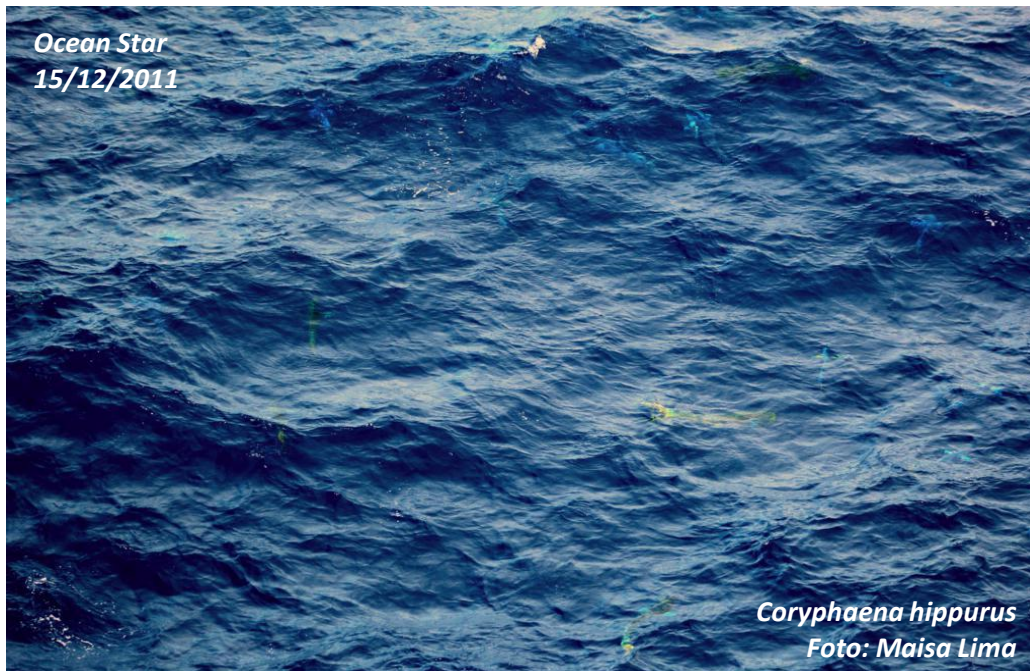

Ficha nº: 118

Observações:

Foto: Sim (☒) Não (☐) Fotos nº: 2011.12.15.BIOTA-118 F (1) e (2)

Assinatura do Observador: