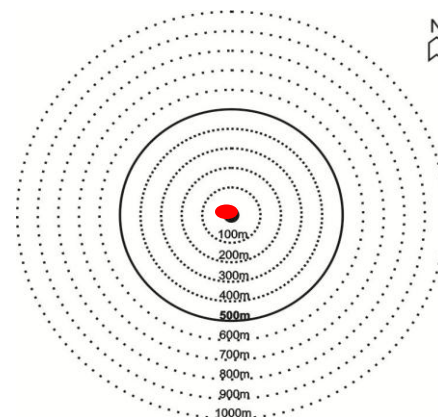

Data: 11/12/11

Ficha nº: 106

**REGISTRO DE AVISTAGEM**

**Hora do registro** Início: 07:50 Término:

**Espécie:** *Anous stolidus*

**Confiança na identificação:** ( x ) Definitiva ( ) Incerta

**Nº de ind.:** 01

**Distância da plataforma:** 0m

**Classe etária (nº):** Adultos ( ) Imaturo( ) indefinida ( x )

**Descrição da espécie** (por ex., cor, tamanho, etc.) Espécie de pequeno porte, coloração marrom e mancha mais clara na cabeça lembrando capuz.