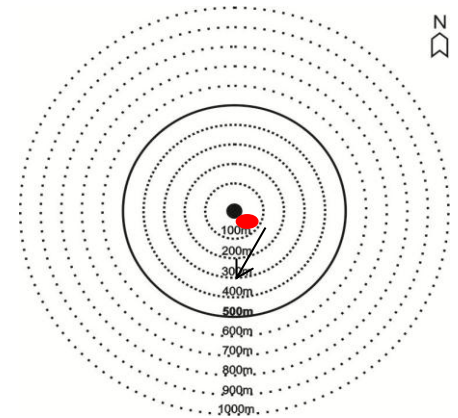

Data: 06/12/11

Ficha nº: 094

REGISTRO DE AVISTAGEM

Hora do registro Início: 10:20 Término: 10:27

Espécie: *Puffinus gravis*

Confiança na identificação: (x) Definitiva () Incerta

Nº de ind.: 01

Distância da plataforma: 0m

Classe etária (nº): Adultos (x) Imaturo() indefinida ()

Descrição da espécie (por ex., cor, tamanho, etc.) Espécie de médio porte, corpo de coloração malhada na parte dorsal e clara na ventral, parte inferior da asa com manchas brancas, apresenta uma linha branca na cauda e coleira no pescoço de cor branca.

Assinatura do Observador:

Ficha nº: 094

Observações:

Animal foi observado vindo de SE apresentando comportamento de pesca, plainava sobre a água. Foi visto pela última vez seguindo em direção S onde não pode ser mais observado.