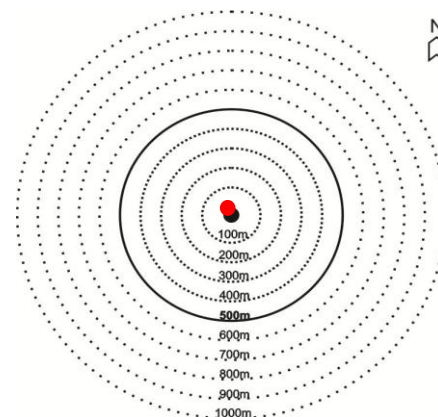

Distância da plataforma: 0m

Classe etária (nº): Adultos (x) Imaturo() indefinida ()

Descrição da espécie (por ex., cor, tamanho, etc.) Espécie de pequeno porte, antenas finas e alongadas, coloração marrom.