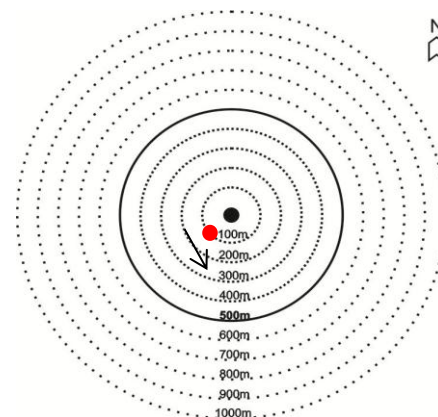

**Distância da plataforma:** 100m

**Classe etária (nº):** Adultos ( x ) Imaturo( ) indefinida ( )

**Descrição da espécie** (por ex., cor, tamanho, etc.) Espécie de médio porte, corpo de coloração escura pigmentada na parte dorsal e clara na ventral, parte inferior da asa com manchas brancas, apresenta uma linha branca na cauda e coleira no pescoço de cor branca.

Ficha nº: 087

**Observações:**

Ave foi vista em comportamento de pesca voando bem baixo, rente ao mar. Deslocou-se de SW para S até não ser mais vista

Foto: Sim (  ) Não (  ) Fotos nº: 087

Assinatura do Observador: