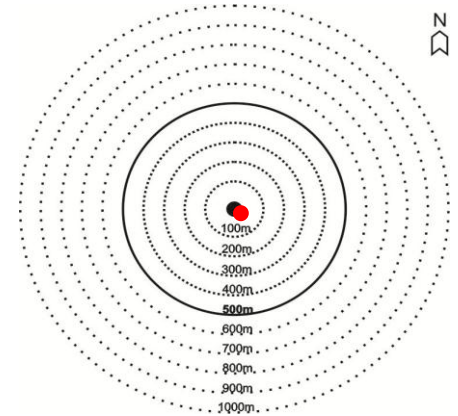

Data: 03/12/11

Ficha nº: 084

REGISTRO DE AVISTAGEM

Hora do registro Início: 11:15 Término: 11:17

Espécie: *Stercorarius sp.*

Confiança na identificação: (x) Definitiva () Incerta

Nº de ind.: 01

Distância da plataforma: 10m

Classe etária (nº): Adultos () Imaturo() indefinida (x)

Descrição da espécie (por ex., cor, tamanho, etc.) Espécie de médio porte, parte inferior da asa escura, coloração na parte ventral mais clara que na dorsal.