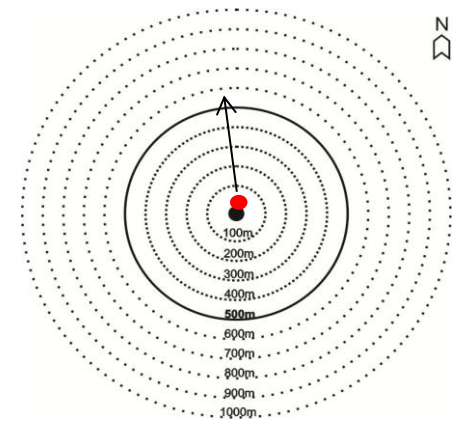

Data: 29/11/2011

Ficha nº: 076

REGISTRO DE AVISTAGEM

Hora do registro Início:13:27 Término: 13:36

Espécie: *Coryphaena hippurus*

Confiança na identificação: (x) Definitiva ( ) Incerta

Nº de ind.: 5

Distância da plataforma: 20m

Classe etária (nº): Adultos (x) Imaturo( ) indefinida ( )

Descrição da espécie (por ex., cor, tamanho, etc.)

Comportamento/ Estados: (x) Deslocamento; ( ) Descanso; ( ) Forrageio/alimentação;
( ) Socialização; ( ) Reprodução; ( ) Outros (descrever):

Sentido do deslocamento: NW

Comportamentos/ Eventos (preencher apenas para cetáceos):

( ) Desloc. lento; ( ) Desloc. rápido; ( ) Desloc. com saltos; ( ) Surfe; ( ) Mergulho;
( ) Nado lateral; ( ) Nado ventral; ( ) Espiar; ( ) Salto total; ( ) Salto parcial;
( ) Exposição da caudal; ( ) Batida da caudal; ( ) Batida de cabeça; ( ) Agonismo;
( ) Cuidado parental; ( ) Exposição da peitoral; ( ) Giro na superfície;
( ) Outros (descrever):

Interação com outros animais? ( ) Sim (x) Não

Quais? ( ) Aves marinhas ( ) Outros cetáceos ( ) Outros animais - descrever:

Interação com: ( ) barcos de apoio; ( ) barcos de pesca; (x) plataforma; ( ) não houve

Atividade da sonda de perfuração:

( ) Levantando coluna ( ) Perfuração
( ) Descendo coluna ( ) Recirculação
(x) Cimentação ( ) Wireline
( ) Outra (especificar): Alargamento do poço

Reação: (x) Animal se aproximou; ( ) Indiferença; ( ) Fuga/evitação;
( ) Redução de comportamento aéreo; ( ) Aumento do comportamento aéreo;
( ) Redução do tempo de apnéia; ( ) Apnéia prolongada; ( ) Mergulho prolongado;
( ) Outras (descrever):

Assinatura do Observador: