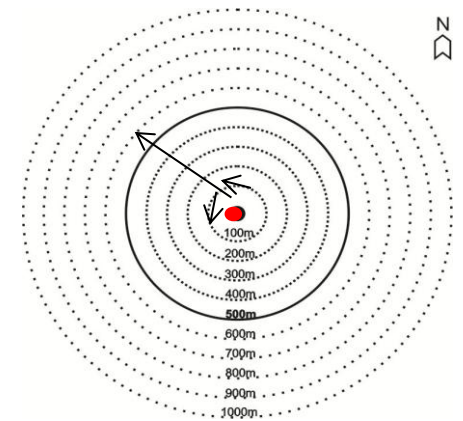

Data: 27/11/2011

Ficha nº: 072

REGISTRO DE AVISTAGEM

Hora do registro Início: 17:54 Término: 18:20

Espécie: *Coryphaena hippurus*

Confiança na identificação: (x) Definitiva () Incerta

Nº de ind.: 10

Distância da plataforma: 10m

Classe etária (nº): Adultos (x) Imaturo() indefinida ()

Descrição da espécie (por ex., cor, tamanho, etc.)

Comportamento/ Estados: (x) Deslocamento; () Descanso; () Forrageio/alimentação;
() Socialização; () Reprodução; () Outros (descrever):

Sentido do deslocamento: W

Comportamentos/ Eventos (preencher apenas para cetáceos):

() Desloc. lento; () Desloc. rápido; () Desloc. com saltos; () Surfe; () Mergulho;
() Nado lateral; () Nado ventral; () Espiar; () Salto total; () Salto parcial;
() Exposição da caudal; () Batida da caudal; () Batida de cabeça; () Agonismo;
() Cuidado parental; () Exposição da peitoral; () Giro na superfície;
() Outros (descrever):