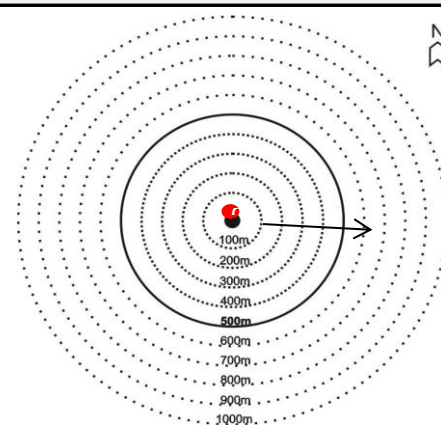

Data: 26/11/2011

Ficha nº: 063

REGISTRO DE AVISTAGEM

Hora do registro Início: 14:01 Término: 14:37

Espécie: Peixe não identificado

Confiança na identificação: () Definitiva (x) Incerta

Nº de ind.: 6

Distância da plataforma: 10m

Classe etária (nº): Adultos () Imaturo() indefinida (x)

Descrição da espécie (por ex., cor, tamanho, etc.)

Comportamento/ Estados: (x) Deslocamento; () Descanso; () Forrageio/alimentação;
() Socialização; () Reprodução; () Outros (descrever):

Sentido do deslocamento: E

Comportamentos/ Eventos (preencher apenas para cetáceos):

() Desloc. lento; () Desloc. rápido; () Desloc. com saltos; () Surfe; () Mergulho;
() Nado lateral; () Nado ventral; () Espiar; () Salto total; () Salto parcial;
() Exposição da caudal; () Batida da caudal; () Batida de cabeça; () Agonismo;
() Cuidado parental; () Exposição da peitoral; () Giro na superfície;
() Outros (descrever):