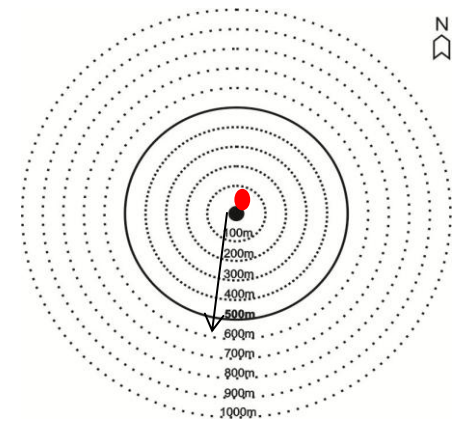

Data: 20/11/11

Ficha nº: 039

REGISTRO DE AVISTAGEM

Hora do registro Início: 12:33 Término: 12:33

Espécie: *Coryphaena hippurus*

Confiança na identificação: (x) Definitiva ( ) Incerta

Nº de ind.: 1

Distância da plataforma: 40m

Classe etária (nº): Adultos (1) Imaturo( ) indefinida ( )

Descrição da espécie (por ex., cor, tamanho, etc.)

Comportamento/ Estados: (x) Deslocamento; ( ) Descanso; ( ) Forrageio/alimentação;
( ) Socialização; ( ) Reprodução; ( ) Outros (descrever):

Sentido do deslocamento: SE

Comportamentos/ Eventos (preencher apenas para cetáceos):

( ) Desloc. lento; ( ) Desloc. rápido; ( ) Desloc. com saltos; ( ) Surfe; ( ) Mergulho;
( ) Nado lateral; ( ) Nado ventral; ( ) Espiar; ( ) Salto total; ( ) Salto parcial;
( ) Exposição da caudal; ( ) Batida da caudal; ( ) Batida de cabeça; ( ) Agonismo;
( ) Cuidado parental; ( ) Exposição da peitoral; ( ) Giro na superfície;
( ) Outros (descrever):

Interação com outros animais? ( ) Sim (x) Não

Quais? ( ) Aves marinhas ( ) Outros cetáceos ( ) Outros animais - descrever:

Interação com: ( ) barcos de apoio; ( ) barcos de pesca; ( ) plataforma; (x) não houve

Atividade da sonda de perfuração:

( ) Levantando coluna ( ) Perfuração
( ) Descendo coluna ( ) Recirculação
( ) Cimentação ( ) Wireline
(x) Outra (especificar): Alargamento do poço

Reação: (x) Animal se aproximou; ( ) Indiferença; ( ) Fuga/evitação;
( ) Redução de comportamento aéreo; ( ) Aumento do comportamento aéreo;
( ) Redução do tempo de apnéia; ( ) Apnéia prolongada; ( ) Mergulho prolongado;
( ) Outras (descrever):

Assinatura do Observador: