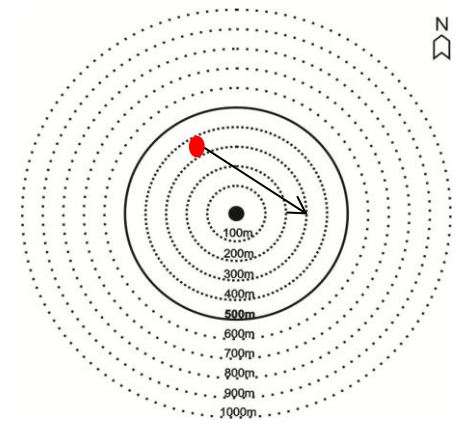

Distância da plataforma: 300m

Classe etária (nº): Adultos () Imaturo() indefinida ()

Descrição da espécie (por ex., cor, tamanho, etc.) Espécie de grande porte, nadadeiras peitorais alongadas e a dorsal de coloração amarela, dorso meio azulado. Conhecida por Albacora amarela