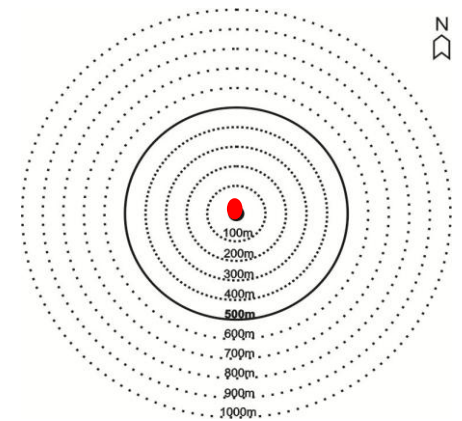

Data: 19/11/11

Ficha nº: 035

**REGISTRO DE AVISTAGEM**

Hora do registro Início: 13:05 Término: 13:05

Espécie: *Tyto alba*

Confiança na identificação: ( ) Definitiva ( x ) Incerta

Nº de ind.: 1 Distância da plataforma: 70m

Classe etária (nº): Adultos ( 1 ) Imaturo( ) indefinida ( )

Descrição da espécie (por ex., cor, tamanho, etc.)

Comportamento/ Estados: ( ) Deslocamento; ( x ) Descanso; ( ) Forrageio/alimentação;  
( ) Socialização; ( ) Reprodução; ( ) Outros (descrever):