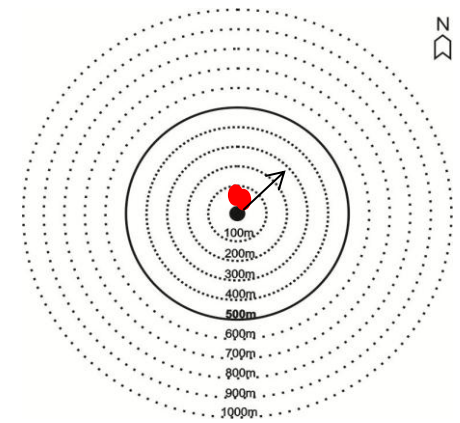

Data: 15/11/11

Ficha nº: 029

REGISTRO DE AVISTAGEM

Hora do registro Início: 16:30 Término: 17:10

Espécie: *Thunnus albacares*

Confiança na identificação: (x) Definitiva () Incerta

Nº de ind.: 1 Distância da plataforma: 20m

Classe etária (nº): Adultos (x) Imaturo() indefinida ()

Descrição da espécie (por ex., cor, tamanho, etc.) Espécie de grande porte, nadadeiras peitorais alongadas e a dorsal de coloração amarela, dorso meio azulado. Conhecida por Albacora amarela