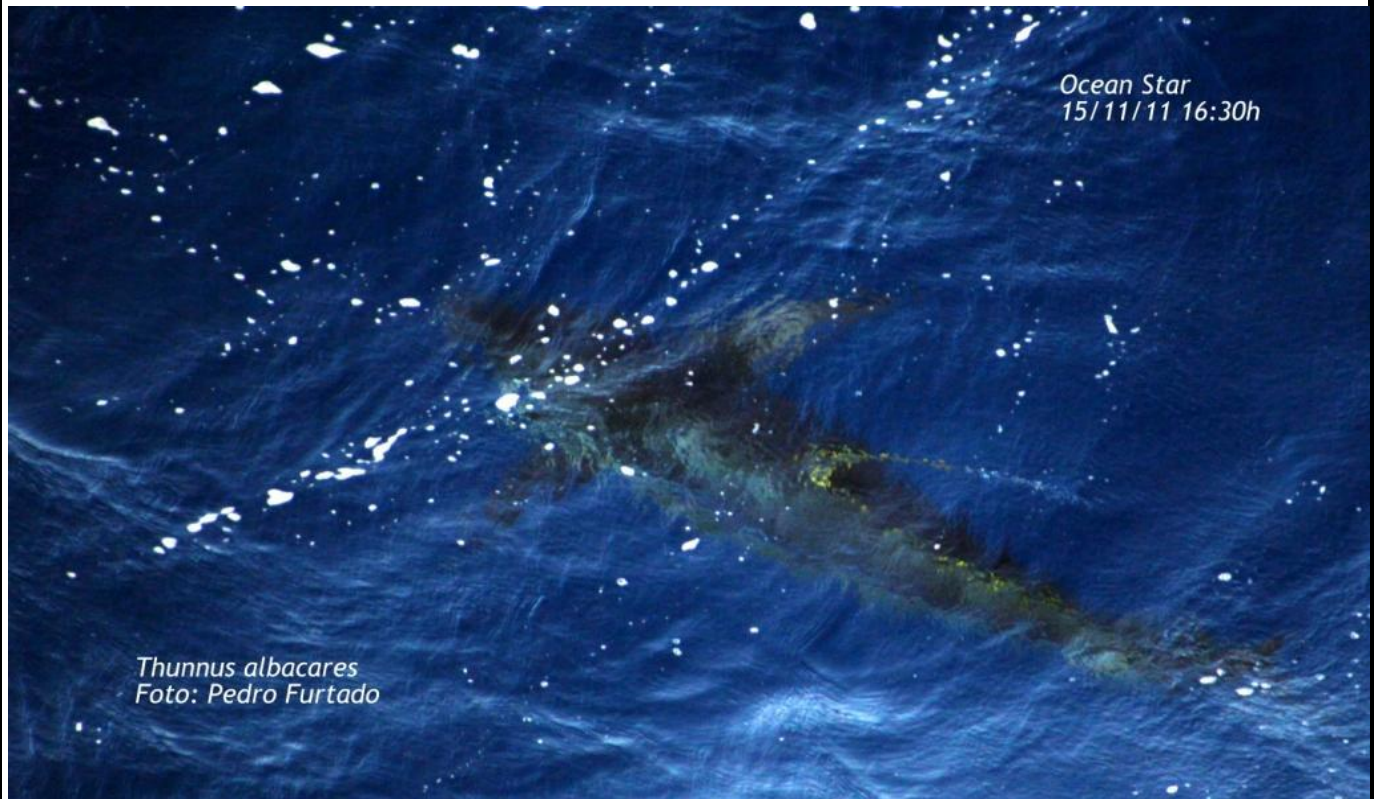

Ficha nº: 029

Observações:

A espécie apareceu pela proa - bombordo, solitário, em deslocamento lento. Ficou nesta posição durante longo período até se deslocar para NE onde não pode mais ser visto.

Foto: Sim (☒) Não (☐) Fotos nº: F029

Assinatura do Observador: