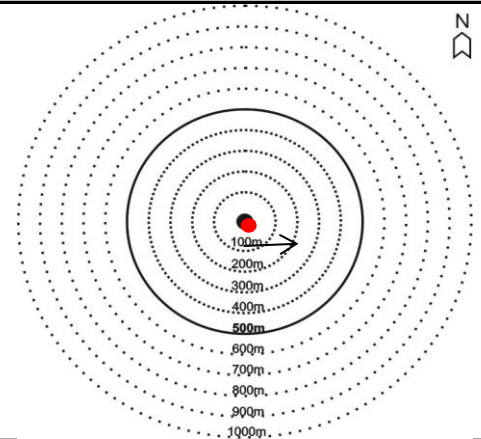

Ficha nº: 021

REGISTRO DE AVISTAGEM

Data: 09/11/11

Hora do registro Início: 17:30 Término: 17:32

Espécie: *Oceanites Oceanicus*

Confiança na identificação: ( X ) Definitiva ( ) Incerta

Nº de ind.: 1 Distância da plataforma: 20m

Classe etária (nº): Adultos ( ) Imaturo( ) indefinida ( X )

Descrição da espécie (por ex., cor, tamanho, etc.) Espécie de pequeno porte, de coloração escura, mancha branca na cauda, pernas pretas, pairando sob água.