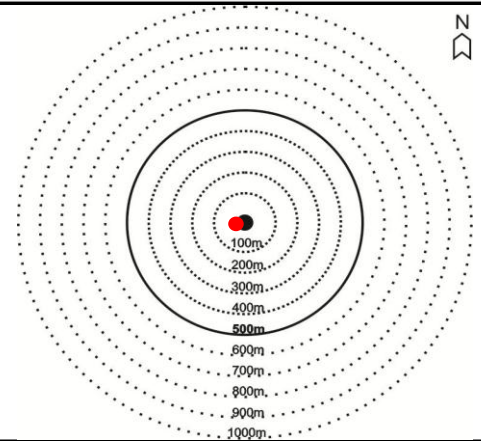

Classe etária (nº): Adultos (x) Imaturo () indefinida ()

Descrição da espécie (por ex., cor, tamanho, etc.) Espécie de médio porte, cabeça grande de coloração marrom avermelhada.

Comportamento/ Estados: (x) Deslocamento; () Descanso; () Forrageio/alimentação; () Socialização; () Reprodução; () Outros (descrever):