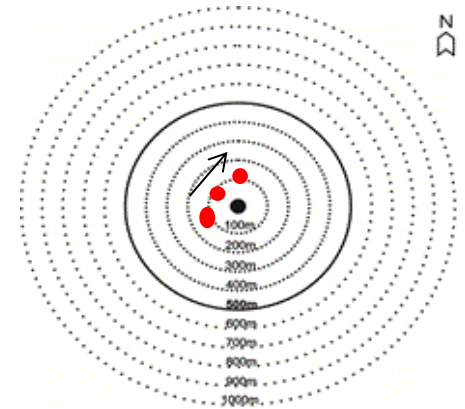

Data: 06/11/11

Ficha nº: 010

**REGISTRO DE AVISTAGEM**

Hora do registro Início: 10:00 Término: 16:15

Espécie: *Balaenoptera acutorostrata*

Confiança na identificação: ( x ) Definitiva ( ) Incerta

Nº de ind.: 2 Distância da plataforma: 20m

Classe etária (nº): Adultos ( 2 ) Imaturo( ) indefinida ( )

Descrição da espécie (por ex., cor, tamanho, etc.) Espécie de pequeno porte de coloração cinza no dorso e branca no ventre e nas nadadeiras peitorais.