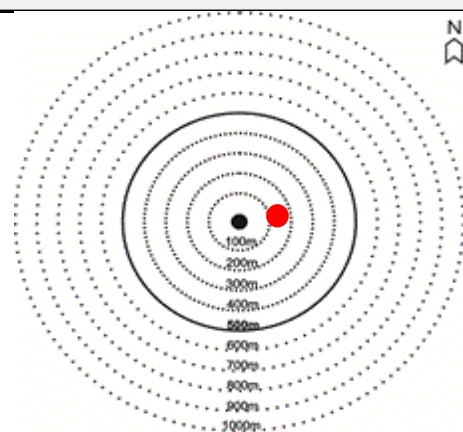

**Data:** 04/11/11

**Ficha nº:** 003

**REGISTRO DE AVISTAGEM**

**Hora do registro** Início: 16:47 Término: 16:58

**Espécie:** *Stercorarius sp.*

**Confiança na identificação:** ( x ) Definitiva ( ) Incerta

**Nº de ind.:** 1 **Distância da plataforma:** 100m

**Classe etária (nº):** Adultos ( x ) Imaturo( ) indefinida ( )

**Descrição da espécie** (por ex., cor, tamanho, etc.) Espécie de médio porte, coloração escura no dorso e clara no ventre e nas partes inferior e posterior das asas.