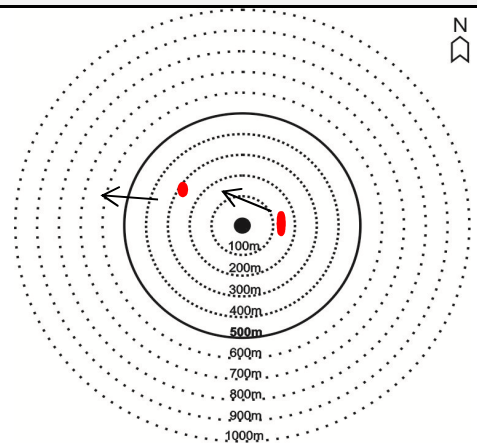

**Data:** 04/11/11 **Ficha nº:** 002

**REGISTRO DE AVISTAGEM**

**Hora do registro** Início: 16:42 Término: 16:50

**Espécie:** *Sula dactylatra*

**Confiança na identificação:** ( X ) Definitiva ( ) Incerta

**Nº de ind.:** 5 **Distância da plataforma:** 100m

**Classe etária (nº):** Adultos ( x ) Imaturo( ) indefinida ( )

**Descrição da espécie** (por ex., cor, tamanho, etc.) Espécie de porte grande, com rosto mascarado de coloração escura e bico amarelo.

**Assinatura do Observador:** 

Ficha nº: 002

**Observações:**

As aves foram observadas vindo pelo E, sobrevoaram a plataforma e seguiram em direção W.

Foto: Sim (  ) Não (  ) Fotos nº: F01

Ocean Star  
04/11/11 16:42h