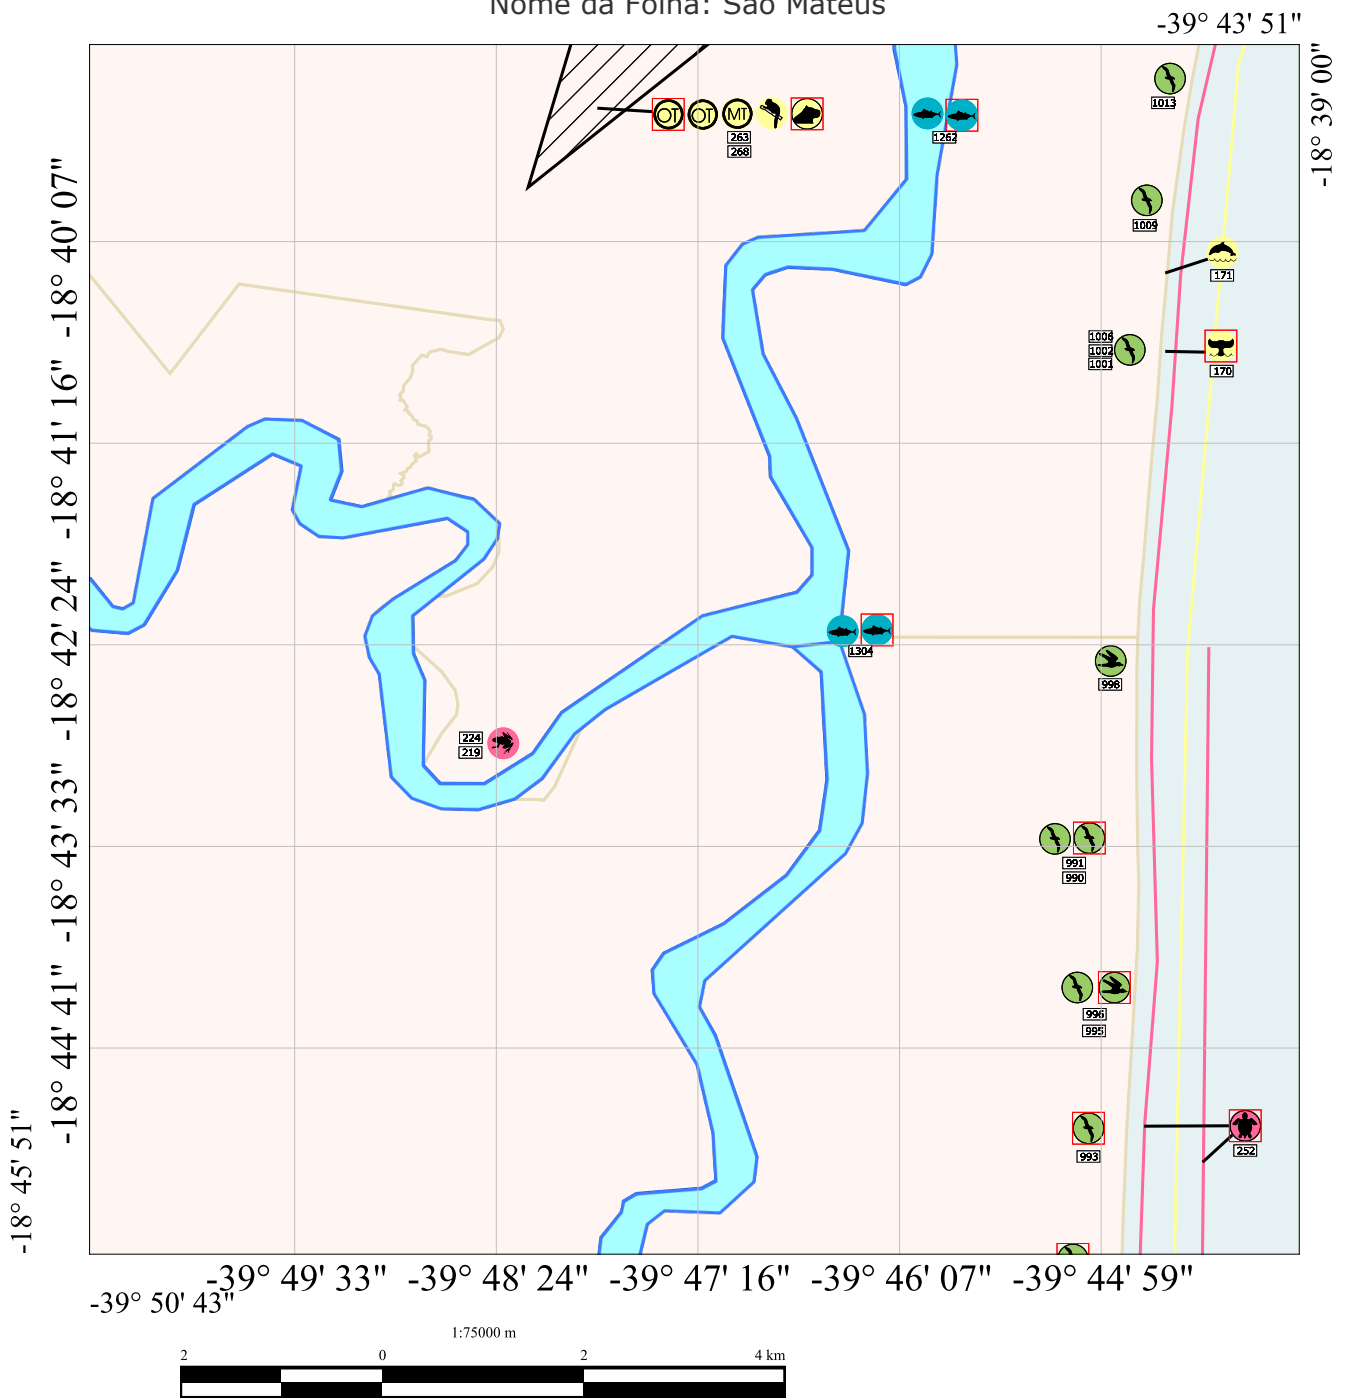

Mapa de Sensibilidade Ambiental a Derrame de Óleo - Baía do Espírito Santo

Nome da Folha: São Mateus

Este documento é de propriedade da Petróleo Brasileiro S.A. e não pode ser reproduzido ou usado para qualquer finalidade diferente daquela para a qual está sendo fornecido			
		Petrobras/Centro de Pesquisas e Desenvolvimento Leopoldo A. Miguez de Mello - CENPES TecGraf/PUC-Rio	
Mapa de Sensibilidade Ambiental - Baía do Espírito Santo			
Escala: 1:75000	Datum: SIRGAS 2000	Projeção: Geográfica	
Número da Folha: 31 - São Mateus		Versão: 1.0	Data: 31-07-2015