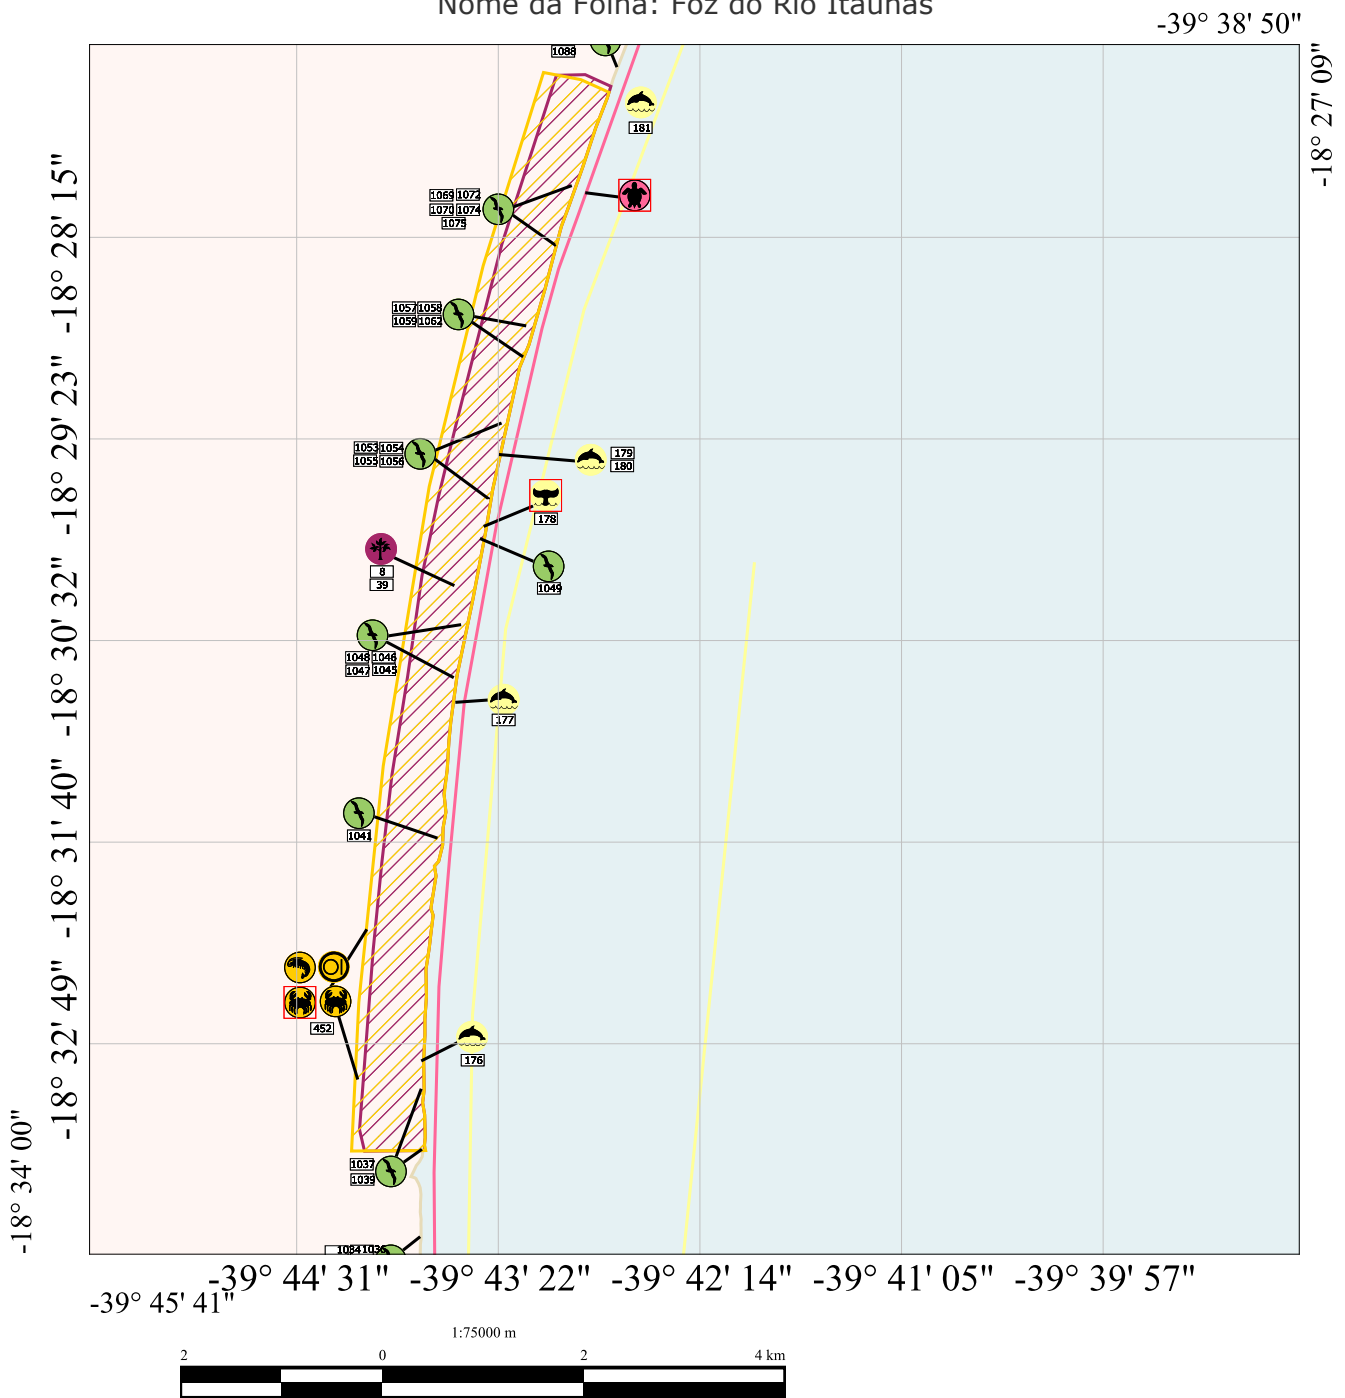

# Mapa de Sensibilidade Ambiental a Derrame de Óleo - Bacia do Espírito Santo

Nome da Folha: Foz do Rio Itaúnas

Este documento é de propriedade da Petróleo Brasileiro S.A, e não pode ser reproduzido ou usado para qualquer finalidade diferente daquela para a qual está sendo fornecido			
		<b>Petrobras/Centro de Pesquisas e Desenvolvimento Leopoldo A. Miguez de Mello - CENPES</b> TecGraf/PUC-Rio	
Mapa de Sensibilidade Ambiental - Bacia do Espírito Santo			
Escala: 1:75000	Datum: SIRGAS 2000	Projeção: Geográfica	
Número da Folha: 33 - Foz do Rio Itaúnas		Versão: 1.0	Data: 31-07-2015