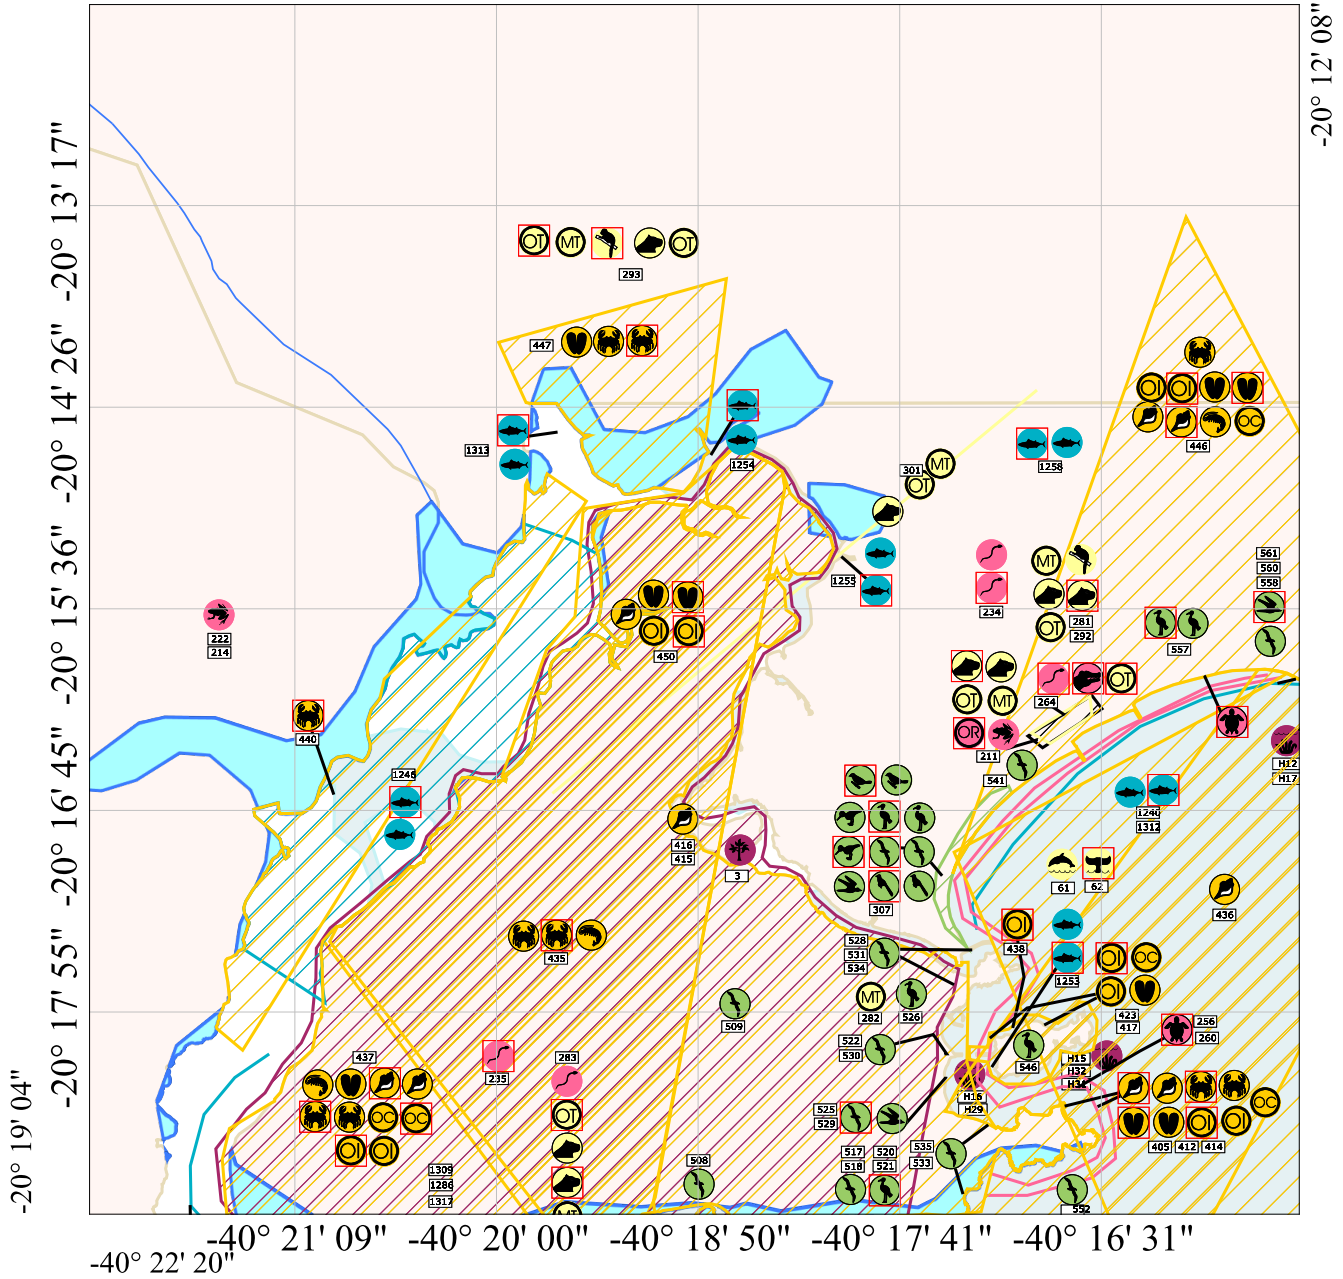

Mapa de Sensibilidade Ambiental a Derrame de Óleo - Bacia do Espírito Santo

Nome da Folha: Vitória - Aeroporto

-40° 15' 23"

Este documento é de propriedade da Petróleo Brasileiro S.A. e não pode ser reproduzido ou usado para qualquer finalidade diferente daquela para a qual está sendo fornecido			
 PETROBRAS Petrobras/Centro de Pesquisas e Desenvolvimento Leopoldo A. Miguez de Mello - CENPES TecGraf/PUC-Rio			
Mapa de Sensibilidade Ambiental - Bacia do Espírito Santo			
Escala: 1:76000	Datum: SIRGAS 2000	Projeção: Geográfica	
Número da Folha: 10 - Vitória - Aeroporto	Versão: 1.0	Data: 31-07-2015	