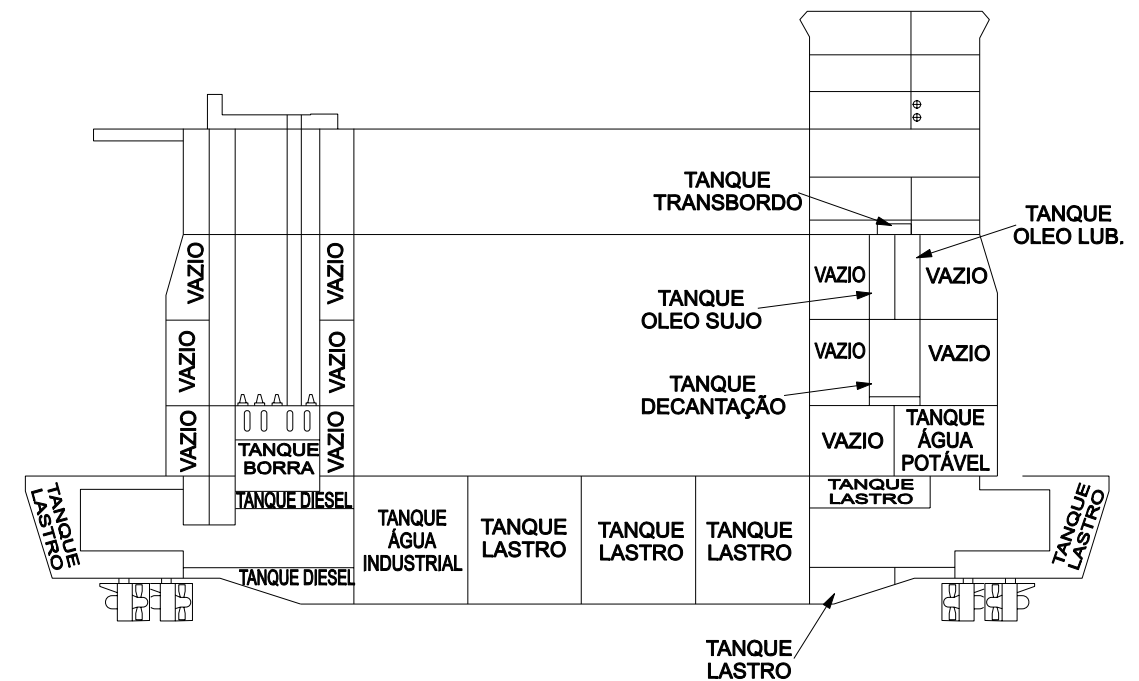

**TANQUES**

**TANQUES BORESTE**

**LEGENDA**

- DIESEL
- LAMA

**FLUIDO DE PERFURAÇÃO E SISTEMA DE ÓLEO DIESEL**

**UNIDADE MARÍTIMA DE PERFURAÇÃO SS-61  
CROQUI DO SISTEMA DE FLUIDO  
DE PERFURAÇÃO E DO SISTEMA DE ÓLEO DIESEL**