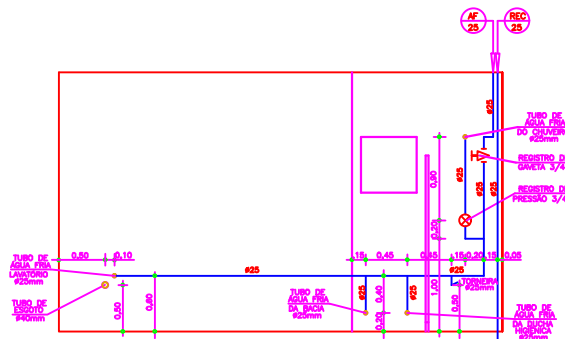

DETALHE DE ÁGUA FRIA DO VESTIÁRIO MASCULINO
ESCALA 1:25

DETALHE DE ÁGUA FRIA DO VESTIÁRIO FEMININO
ESCALA 1:25

DETALHE DE ÁGUA FRIA DO W.C. ACESSÍVEL
ESCALA 1:25

DETALHE DO ESGOTO DO VEST. MASCULINO
ESCALA 1:25

DETALHE DO ESGOTO DO VEST. FEMININO
ESCALA 1:25

DETALHE DO ESGOTO DO W.C. ACESSÍVEL
ESCALA 1:25

DETALHE DE ÁGUA FRIA DO DML
ESCALA 1:25

DETALHE DE ÁGUA FRIA DO DML
ESCALA 1:25

DETALHE DE ÁGUA FRIA DA BARREIRA
ESCALA 1:25

DETALHE DE ÁGUA FRIA DA SALA DE INTERAÇÃO
ESCALA 1:25

DETALHE DO ESGOTO DO DML
ESCALA 1:25

DETALHE DO ESGOTO DO DML
ESCALA 1:25

DETALHE DO ESGOTO DA BARREIRA
ESCALA 1:25

DETALHE DO ESGOTO DA SALA DE INTERAÇÃO
ESCALA 1:25