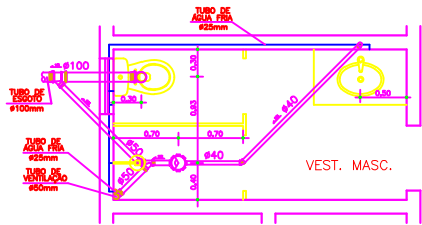

DETALHE DE ÁGUA FRIA DO VESTIÁRIO MASCULINO
ESCALA 1:25

DETALHE DE ÁGUA FRIA DO VESTIÁRIO FEMININO
ESCALA 1:25

DETALHE DE ÁGUA FRIA DO W.C. ACESSÍVEL
ESCALA 1:25

DETALHE DO ESGOTO DO VEST. MASCULINO
ESCALA 1:25

DETALHE DO ESGOTO DO VEST. FEMININO
ESCALA 1:25

DETALHE DO ESGOTO DO W.C. ACESSÍVEL
ESCALA 1:25

DETALHE DE ÁGUA FRIA DO DML
ESCALA 1:25

DETALHE DE ÁGUA FRIA DO DML
ESCALA 1:25

DETALHE DE ÁGUA FRIA DA BARREIRA
ESCALA 1:25

DETALHE DE ÁGUA FRIA DA SALA DE INTERAÇÃO
ESCALA 1:25

DETALHE DO ESGOTO DO DML
ESCALA 1:25

DETALHE DO ESGOTO DO DML
ESCALA 1:25

DETALHE DO ESGOTO DA BARREIRA
ESCALA 1:25

DETALHE DO ESGOTO DA SALA DE INTERAÇÃO
ESCALA 1:25