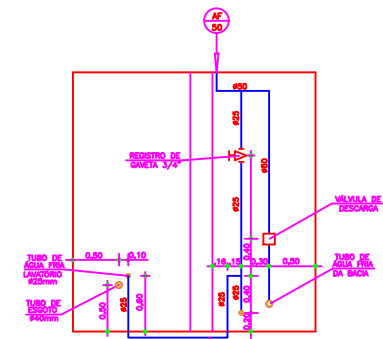

DETALHE DE ÁGUA FRIA DO VESTIÁRIO MASCULINO
ESCALA 1:25

DETALHE DE ÁGUA FRIA DO VESTIÁRIO FEMININO
ESCALA 1:25

DETALHE DE ÁGUA FRIA DO W.C. ACESSÍVEL
ESCALA 1:25

DETALHE DO ESGOTO DO VEST. MASCULINO
ESCALA 1:25

DETALHE DO ESGOTO DO VEST. FEMININO
ESCALA 1:25

DETALHE DO ESGOTO DO W.C. ACESSÍVEL
ESCALA 1:25

DETALHE DE ÁGUA FRIA DO DML
ESCALA 1:25

DETALHE DE ÁGUA FRIA DO DML
ESCALA 1:25

DETALHE DE ÁGUA FRIA DA BARREIRA
ESCALA 1:25

DETALHE DE ÁGUA FRIA DA SALA DE INTERAÇÃO
ESCALA 1:25

DETALHE DO ESGOTO DO DML
ESCALA 1:25

DETALHE DO ESGOTO DO DML
ESCALA 1:25

DETALHE DO ESGOTO DA BARREIRA
ESCALA 1:25

DETALHE DO ESGOTO DA SALA DE INTERAÇÃO
ESCALA 1:25