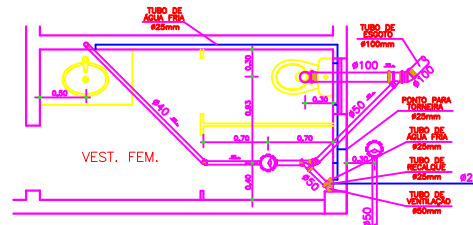

DETALHE DE ÁGUA FRIA DO VESTIÁRIO MASCULINO
ESCALA 1:25

DETALHE DE ÁGUA FRIA DO VESTIÁRIO FEMININO
ESCALA 1:25

DETALHE DE ÁGUA FRIA DO W.C. ACESSÍVEL
ESCALA 1:25

DETALHE DO ESGOTO DO VEST. MASCULINO
ESCALA 1:25

DETALHE DO ESGOTO DO VEST. FEMININO
ESCALA 1:25

DETALHE DO ESGOTO DO W.C. ACESSÍVEL
ESCALA 1:25

DETALHE DE ÁGUA FRIA DO DML
ESCALA 1:25

DETALHE DE ÁGUA FRIA DO DML
ESCALA 1:25

DETALHE DE ÁGUA FRIA DA BARREIRA
ESCALA 1:25

DETALHE DE ÁGUA FRIA DA SALA DE INTERAÇÃO
ESCALA 1:25

DETALHE DO ESGOTO DO DML
ESCALA 1:25

DETALHE DO ESGOTO DO DML
ESCALA 1:25

DETALHE DO ESGOTO DA BARREIRA
ESCALA 1:25

DETALHE DO ESGOTO DA SALA DE INTERAÇÃO
ESCALA 1:25