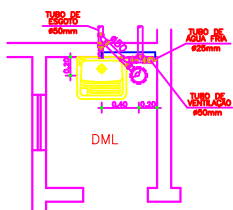

DETALHE DE ÁGUA FRIA DO VESTIÁRIO MASCULINO
ESCALA 1:25

DETALHE DE ÁGUA FRIA DO VESTIÁRIO FEMININO
ESCALA 1:25

DETALHE DE ÁGUA FRIA DO W.C. ACESSÍVEL
ESCALA 1:25

DETALHE DO ESGOTO DO VEST. MASCULINO
ESCALA 1:25

DETALHE DO ESGOTO DO VEST. FEMININO
ESCALA 1:25

DETALHE DO ESGOTO DO W.C. ACESSÍVEL
ESCALA 1:25

DETALHE DE ÁGUA FRIA DO DML
ESCALA 1:25

DETALHE DE ÁGUA FRIA DO DML
ESCALA 1:25

DETALHE DE ÁGUA FRIA DA BARREIRA
ESCALA 1:25

DETALHE DE ÁGUA FRIA DA SALA DE INTERAÇÃO
ESCALA 1:25

DETALHE DO ESGOTO DO DML
ESCALA 1:25

DETALHE DO ESGOTO DO DML
ESCALA 1:25

DETALHE DO ESGOTO DA BARREIRA
ESCALA 1:25

DETALHE DO ESGOTO DA SALA DE INTERAÇÃO
ESCALA 1:25