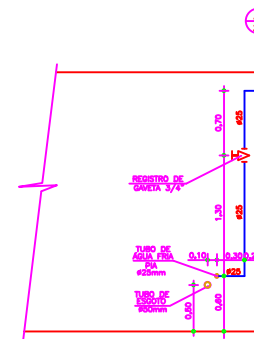

DETALHE DE ÁGUA FRIA DO VESTIÁRIO MASCULINO
ESCALA 1:25

DETALHE DE ÁGUA FRIA DO VESTIÁRIO FEMININO
ESCALA 1:25

DETALHE DE ÁGUA FRIA DO W.C. ACESSÍVEL
ESCALA 1:25

DETALHE DO ESGOTO DO VEST. MASCULINO
ESCALA 1:25

DETALHE DO ESGOTO DO VEST. FEMININO
ESCALA 1:25

DETALHE DO ESGOTO DO W.C. ACESSÍVEL
ESCALA 1:25

DETALHE DE ÁGUA FRIA DO DML
ESCALA 1:25

DETALHE DE ÁGUA FRIA DO DML
ESCALA 1:25

DETALHE DE ÁGUA FRIA DA BARREIRA
ESCALA 1:25

DETALHE DE ÁGUA FRIA DA SALA DE INTERAÇÃO
ESCALA 1:25

DETALHE DO ESGOTO DO DML
ESCALA 1:25

DETALHE DO ESGOTO DO DML
ESCALA 1:25

DETALHE DO ESGOTO DA BARREIRA
ESCALA 1:25

DETALHE DO ESGOTO DA SALA DE INTERAÇÃO
ESCALA 1:25