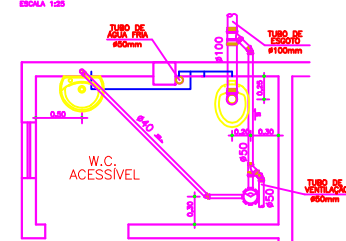

DETALHE DE ÁGUA FRIA DO VESTIÁRIO MASCULINO
ESCALA 1:25

DETALHE DE ÁGUA FRIA DO VESTIÁRIO FEMININO
ESCALA 1:25

DETALHE DE ÁGUA FRIA DO W.C. ACESSÍVEL
ESCALA 1:25

DETALHE DO ESGOTO DO VEST. MASCULINO
ESCALA 1:25

DETALHE DO ESGOTO DO VEST. FEMININO
ESCALA 1:25

DETALHE DO ESGOTO DO W.C. ACESSÍVEL
ESCALA 1:25

DETALHE DE ÁGUA FRIA DO DML
ESCALA 1:25

DETALHE DE ÁGUA FRIA DO DML
ESCALA 1:25

DETALHE DE ÁGUA FRIA DA BARREIRA
ESCALA 1:25

DETALHE DE ÁGUA FRIA DA SALA DE INTERAÇÃO
ESCALA 1:25

DETALHE DO ESGOTO DO DML
ESCALA 1:25

DETALHE DO ESGOTO DO DML
ESCALA 1:25

DETALHE DO ESGOTO DA BARREIRA
ESCALA 1:25

DETALHE DO ESGOTO DA SALA DE INTERAÇÃO
ESCALA 1:25