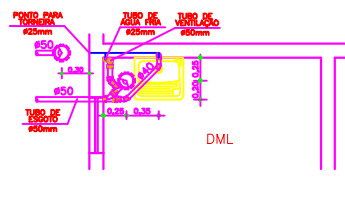

DETALHE DE ÁGUA FRIA DO VESTIÁRIO MASCULINO
ESCALA 1:25

DETALHE DE ÁGUA FRIA DO VESTIÁRIO FEMININO
ESCALA 1:25

DETALHE DE ÁGUA FRIA DO W.C. ACESSÍVEL
ESCALA 1:25

DETALHE DO ESGOTO DO VEST. MASCULINO
ESCALA 1:25

DETALHE DO ESGOTO DO VEST. FEMININO
ESCALA 1:25

DETALHE DO ESGOTO DO W.C. ACESSÍVEL
ESCALA 1:25

DETALHE DE ÁGUA FRIA DO DML
ESCALA 1:25

DETALHE DE ÁGUA FRIA DO DML
ESCALA 1:25

DETALHE DE ÁGUA FRIA DA BARREIRA
ESCALA 1:25

DETALHE DE ÁGUA FRIA DA SALA DE INTERAÇÃO
ESCALA 1:25

DETALHE DO ESGOTO DO DML
ESCALA 1:25

DETALHE DO ESGOTO DO DML
ESCALA 1:25

DETALHE DO ESGOTO DA BARREIRA
ESCALA 1:25

DETALHE DO ESGOTO DA SALA DE INTERAÇÃO
ESCALA 1:25