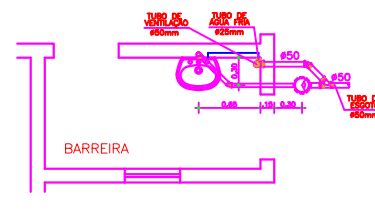

DETALHE DE ÁGUA FRIA DO VESTIÁRIO MASCULINO
ESCALA 1:25

DETALHE DE ÁGUA FRIA DO VESTIÁRIO FEMININO
ESCALA 1:25

DETALHE DE ÁGUA FRIA DO W.C. ACESSÍVEL
ESCALA 1:25

DETALHE DO ESGOTO DO VEST. MASCULINO
ESCALA 1:25

DETALHE DO ESGOTO DO VEST. FEMININO
ESCALA 1:25

DETALHE DO ESGOTO DO W.C. ACESSÍVEL
ESCALA 1:25

DETALHE DE ÁGUA FRIA DO DML
ESCALA 1:25

DETALHE DE ÁGUA FRIA DO DML
ESCALA 1:25

DETALHE DE ÁGUA FRIA DA BARREIRA
ESCALA 1:25

DETALHE DE ÁGUA FRIA DA SALA DE INTERAÇÃO
ESCALA 1:25

DETALHE DO ESGOTO DO DML
ESCALA 1:25

DETALHE DO ESGOTO DO DML
ESCALA 1:25

DETALHE DO ESGOTO DA BARREIRA
ESCALA 1:25

DETALHE DO ESGOTO DA SALA DE INTERAÇÃO
ESCALA 1:25