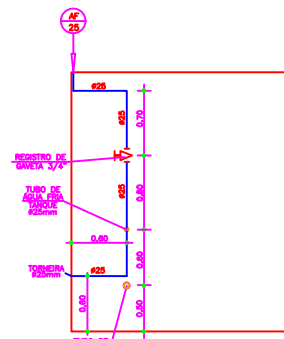

DETALHE DE ÁGUA FRIA DO VESTIÁRIO MASCULINO
ESCALA 1:25

DETALHE DE ÁGUA FRIA DO VESTIÁRIO FEMININO
ESCALA 1:25

DETALHE DE ÁGUA FRIA DO W.C. ACESSÍVEL
ESCALA 1:25

DETALHE DO ESGOTO DO VEST. MASCULINO
ESCALA 1:25

DETALHE DO ESGOTO DO VEST. FEMININO
ESCALA 1:25

DETALHE DO ESGOTO DO W.C. ACESSÍVEL
ESCALA 1:25

DETALHE DE ÁGUA FRIA DO DML
ESCALA 1:25

DETALHE DE ÁGUA FRIA DO DML
ESCALA 1:25

DETALHE DE ÁGUA FRIA DA BARREIRA
ESCALA 1:25

DETALHE DE ÁGUA FRIA DA SALA DE INTERAÇÃO
ESCALA 1:25

DETALHE DO ESGOTO DO DML
ESCALA 1:25

DETALHE DO ESGOTO DO DML
ESCALA 1:25

DETALHE DO ESGOTO DA BARREIRA
ESCALA 1:25

DETALHE DO ESGOTO DA SALA DE INTERAÇÃO
ESCALA 1:25