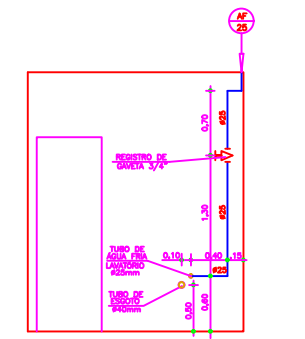

DETALHE DE ÁGUA FRIA DO VESTIÁRIO MASCULINO
ESCALA 1:25

DETALHE DE ÁGUA FRIA DO VESTIÁRIO FEMININO
ESCALA 1:25

DETALHE DE ÁGUA FRIA DO W.C. ACESSÍVEL
ESCALA 1:25

DETALHE DO ESGOTO DO VEST. MASCULINO
ESCALA 1:25

DETALHE DO ESGOTO DO VEST. FEMININO
ESCALA 1:25

DETALHE DO ESGOTO DO W.C. ACESSÍVEL
ESCALA 1:25

DETALHE DE ÁGUA FRIA DO DML
ESCALA 1:25

DETALHE DE ÁGUA FRIA DO DML
ESCALA 1:25

DETALHE DE ÁGUA FRIA DA BARREIRA
ESCALA 1:25

DETALHE DE ÁGUA FRIA DA SALA DE INTERAÇÃO
ESCALA 1:25

DETALHE DO ESGOTO DO DML
ESCALA 1:25

DETALHE DO ESGOTO DO DML
ESCALA 1:25

DETALHE DO ESGOTO DA BARREIRA
ESCALA 1:25

DETALHE DO ESGOTO DA SALA DE INTERAÇÃO
ESCALA 1:25